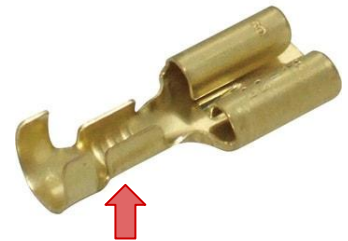

よくある商品に関するお問い合わせQ&A

注文コード:32695966 他
商品名:モノタロウ 平型端子 250型

Q-1 仕様について

自動車に使いたいのですが、
抜け防止の仕様になっていますか。

ご回答

こちらの商品には抜け防止の
切り込みが入っております。

抜け防止の切り込み

Q-2 仕様について

カプラーに使えるロック式ですか。

ご回答

こちらの商品はロック付ではなく、
カプラにはご使用いただけません。
カプラの補修にはカプラ用端子をご使用ください。

Q-3 仕様について

この商品はハウジングに挿入して
使用するタイプのものでしょうか。

ご回答

ハウジングに挿入して使用するタイプではございません。
また、適合するハウジングは現在弊社での取扱いがございません。