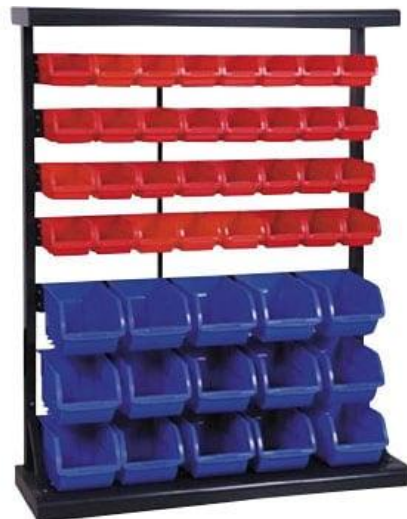

商品に関する、よくあるお問合わせQ&A

注文コード:22251802

商品名:コンテナラック

Q-1 取扱いについて

コンテナのみの取り扱いがありますか。

ご回答

コンテナのみを下記にてご案内致します。

モノタロウ ラックコンテナ(MC516・MC1532用)

■注文コード 34940273 品番 0.8L青

■注文コード 34940298 品番 0.8L赤

■注文コード 34940316 品番 3.3L青

■注文コード 34940334 品番 3.3L赤

Q-2 仕様について

コンテナ上部に大サイズを置くことができますか

ご回答

下部同様に、上部へ大サイズコンテナは、1列に5個置く事が可能でございます。