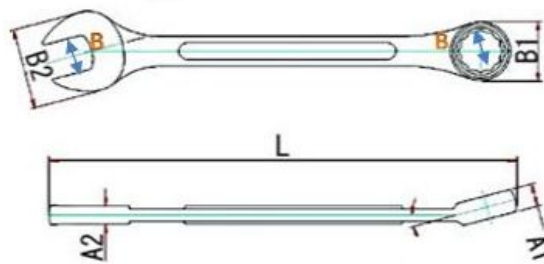

商品に関する、よくあるお問合わせQ&A

注文コード:20333215

商品名:モノタロウコンビネーションレンチセット

Q-1 仕様について

1セット(8本)すべてに「モノタロウ」の刻印がありますか。

ご回答

8本すべてにモノタロウの刻印が入っております。

Q-2 仕様について

それぞれの寸法を教えてください。

ご回答

下記寸法図にてご確認ください。

Size

Size	B(mm)	B2(mm)	Total length L(mm)	A1 (mm)	A2 (mm)
8	8	17	125	5.8	5.3
11	11	24	141	7.5	6.2
12	12	26	152	8	6.4
10	10	22	131	6.2	5.7
13	13	28	161	7.7	6.6
14	14	30	174	8	6.8
17	17	36	208	8.4	7
19	19	39	231	10.4	7.8
Tolerance	±0.5	±1	±2	±1	±1