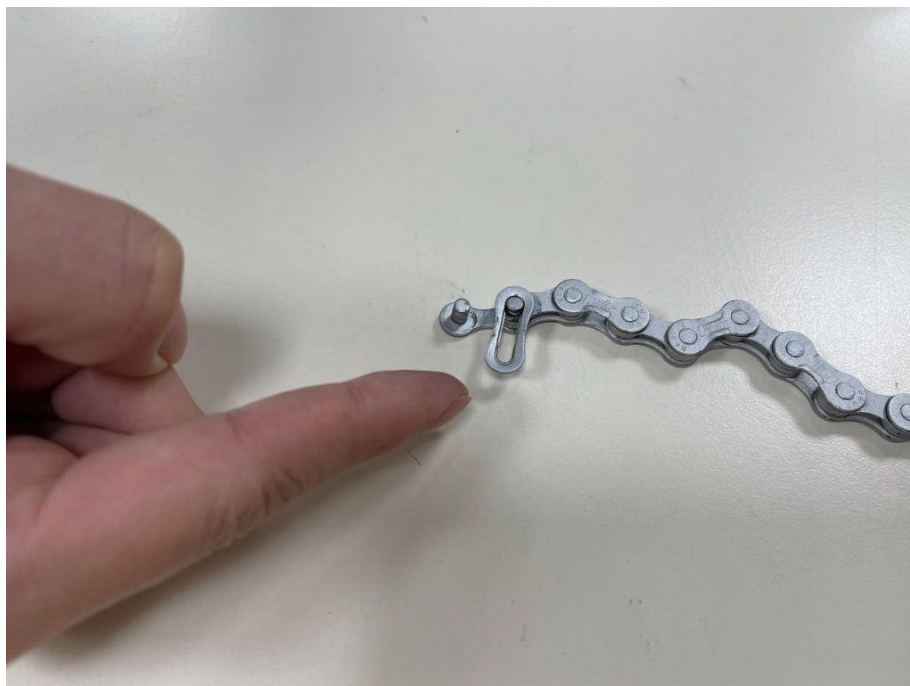

レギュラーチェーン(18585832)の組み立て方:

ステップ 1

ステップ 2

ステップ 3

ステップ 4

ステップ 5

ステップ 6

ステップ 7

レギュラーチェーン(69298565)の組み立て方:

STEP 1

STEP 2

STEP 3

チェーンピースを付けて、下にスライドして、固定させます

STEP 4

チェーンを組み合わせます