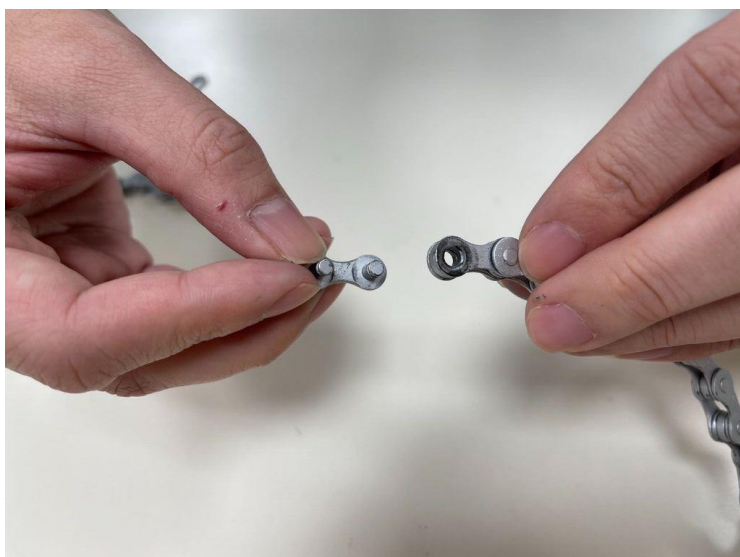

レギュラーチェーン(18585832)の組み立て方:

ステップ 1

ステップ 2

ステップ 3

ステップ 4

ステップ 5

ステップ 6

ステップ 7

レギュラーチェーン(69298565)の組み立て方:

STEP 1

STEP 2

STEP 3

チェーンピースを付けて、下にスライドして、固定させます

STEP 4

チェーンを組み合わせます