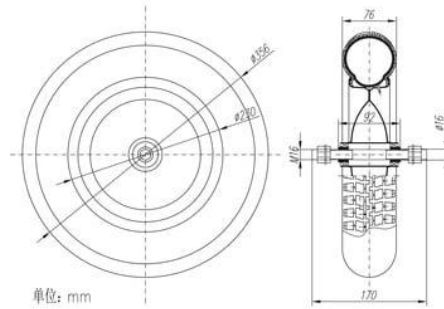

# よくある商品に関するお問い合わせQ&A

注文コード: 19335006

商品名: モノタロウ 空気入りタイヤ 一輪車用

## Q-1 仕様について

シャフトを抜くことは可能でしょうか。

ご回答

シャフトを外すことは可能です。