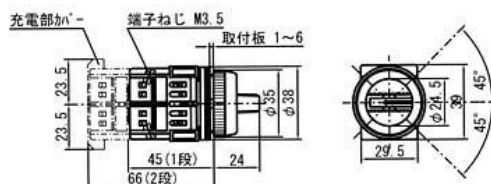

# よくある商品に関するお問い合わせQ&A

注文コード: 37655886

商品名: モノタロウ セレクタスイッチ  $\Phi 30$  つまみ形・3  
ノッチ

## Q-1 仕様について

本商品は何段でしょうか。

ご回答

接点2aは一段の商品でございます。