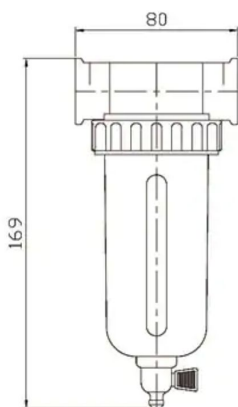

よくある商品に関するお問い合わせQ&A

注文コード: 34891622、34891631、30789955

商品名: エアフィルタ

Q-4 仕様について

カップのみの販売はあるでしょうか。

ご回答

現時点では販売はございません。

Q-5 仕様について

保証耐圧力を教えてください。

ご回答

保証耐圧力は、1.2MPaになります。

Q-6 仕様について

ブラケットは付属されているでしょうか。

ご回答

付属されております。