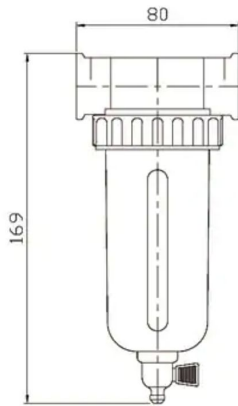

よくある商品に関するお問い合わせQ&A

注文コード: 34891622、34891631、30789955

商品名: エアフィルタ

Q-1 仕様について

本体を横倒しにして使用することはできるでしょうか。

ご回答

横倒しでは使用できません。

Q-2 仕様について

注文コード: 34891622、34891631、30789955

商品名: エアフィルタ

Q-4 仕様について

カップのみの販売はあるでしょうか。

ご回答

現時点では販売はございません。

Q-5 仕様について

保証耐圧力を教えてください。