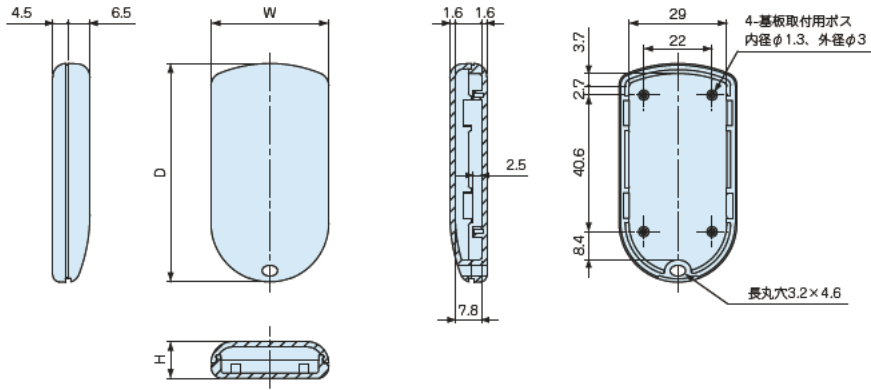

PS外觀寸法図

PS-65□

PS-85□

機種内容

型番	W	H	D	自重(g)
PS-65□	35	11	65	9
PS-85□	48	15	85	20

色仕様

仕様	上下カバー
Wタイプ	ホワイト
Bタイプ	ブラック
Cタイプ	コバルトブルー
Gタイプ	グリーン
Pタイプ	ピンク