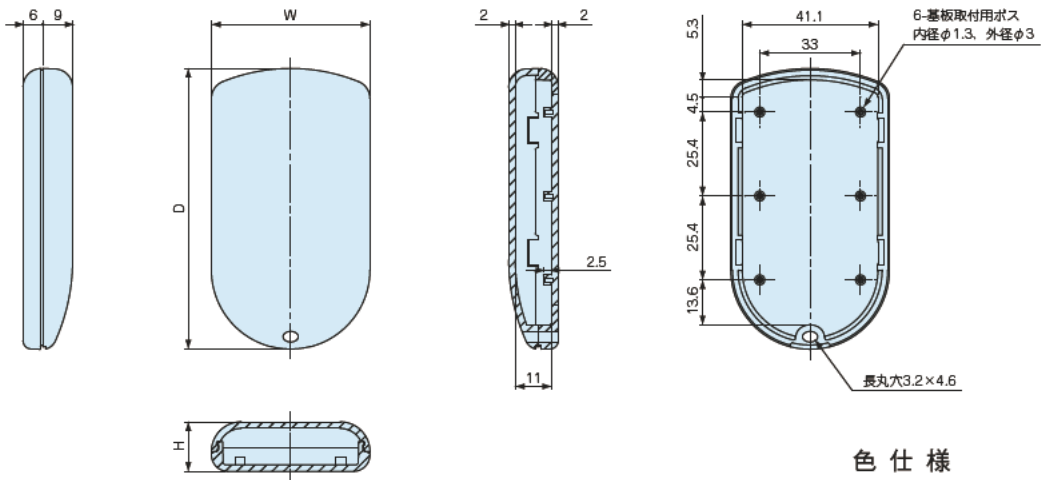

PS外觀寸法図

PS-65□

PS-85□

機種内容

型番	W	H	D	自重(g)
PS-65□	35	11	65	9
PS-85□	48	15	85	20

色仕様

仕様	上下カバー
Wタイプ	ホワイト
Bタイプ	ブラック
Cタイプ	コバルトブルー
Gタイプ	グリーン
Pタイプ	ピンク