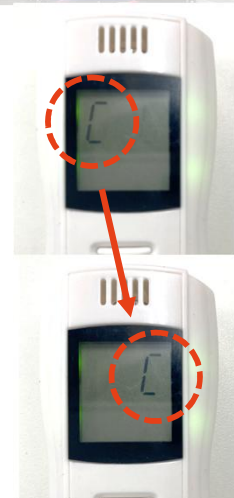

# bitstrong

息を吹きかけるだけでカンタン測定  
**アルコールチェッカー**  
**BS-ALC-AT198**

- 令和4年4月より改正される道路交通法施行規則で需要が高まっているアルコール検知器です。  
同年10月からは目視による酒気帯び有無の確認だけでなく、検知器によるデータの記録が安全運転管理者に義務付けられます。
- 操作方法は簡単で、ボタンを押して約5秒息を吹きかけるだけ。確認しやすい液晶画面で測定値を表示します。
- チェック時に吹きかけタイミングが一定のリズムでデジタル表示されます。

※本製品により得られたデータは飲酒の有無を判断するための一つの判断材料であり、運転の可否を判断するものではありません。

**吹き込み口**  
半導体センサーによる検知

**バックライト付き  
ディスプレイ**  
側面に緑のバックライト

**電源ボタン**

## ご使用方法

- ① 電源ボタンを押下します。
- ② ディスプレイに表示されるウォームアップの  
カウントダウン完了後、「C」の文字が表示されたら  
吹き込み口にできるだけ口を近づけて(約5mm)  
一定のリズムで5秒ほど息を吹きかけます。
- ③ 測定完了の電子音が鳴り、測定値が表示されます。

一定のリズムで移動

型番	BS-ALC-AT198	電源	単4アルカリ乾電池×2本
センサータイプ	半導体センサー	本体寸法(W×D×H)	37×20×102 mm
センサー寿命	約1000回	本体重量	26g
ウォームアップ時間	約18秒	梱包寸法(W×D×H)	83×30×188 mm
吹きかけ時間	約5秒	梱包重量	46g
吹きかけ距離	約5mm		