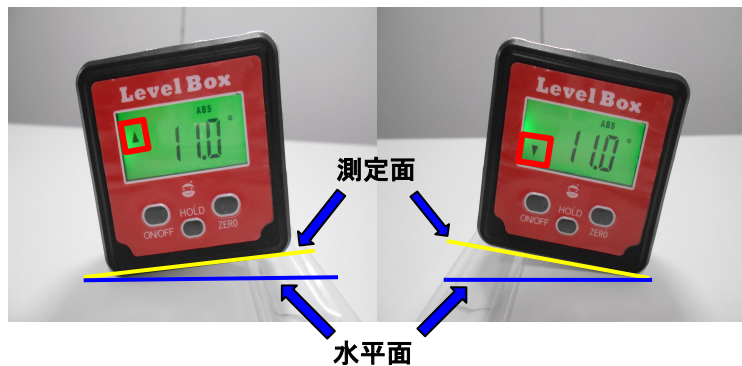

よくある商品に関するお問い合わせQ&A

注文コード:70813645

商品名:デジタル角度計 ミニ 底面マグネット付

Q-1 仕様について

磁石があるところに貼り付けて使用したいのですが、マグネット面は1面のみでしょうか。

ご回答

1面のみです。測定面にマグネットが付いております。

測定面

Q-2 仕様について

▲▼マークは何を示していますか。
他社製品と比較すると矢印が逆表示ですが、正しい仕様でしょうか。

ご回答

正しい仕様です。▲▼マークは水平面よりどれだけ左右に傾いているかを示しております。
水平面よりも左に傾いている場合は、▲
水平面よりも右に傾いている場合は、▼が表示されます。

Q-3 仕様について

検査で使用する為、校正証明書の発行が可能かどうか知りたいです。
こちらの商品には校正証明書は付いていますか。商品購入時に発行は可能ですか。
また、工事現場での使用を検討しているのですが、防水、防塵タイプでしょうか。