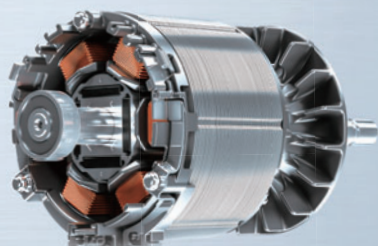

## スプリットシリーズ 最軽量モデル

※1 2020年11月現在当社調べ。マキタ充電式スプリット草刈機において。

軽量  
**4.1kg**

刈払アタッチメント + モーター部

優れた操作性  
18Vモデル

※2 EM402MP装着時、チップソー、プロテクタ、肩掛けバンド除く

ハイパワー  
ブラシレスモーター

後端モーターでエンジン式同等の最適重心バランス