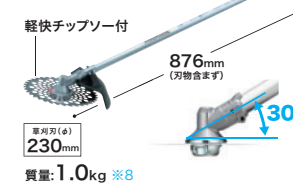

モーター部 + 刈払アタッチメント 質量:4.1kg

Li-ion MUX18DRGM 約27分(実用充電) 約40分(フル充電)

刈払アタッチメント・バッテリーBL1860B DC18RF・ツールバッグ付

充電式スプリットモーター

モーター部 のみ 質量:3.1kg 肩掛バンド除く

MUX18DZ 標準小売価格 28,000円(税別)

本体のみ アタッチメント・バッテリー、充電器別売

NEW

草刈り チップソータイプ

刈払アタッチメント EM402MP A-53089 15,000円

MUX18DRGMに標準付属

1充電連続 高速 約31分 低速 約1時間

草刈り ナイロンコードタイプ

ナイロンカッターアタッチメント EM408MP A-71744 15,000円

1充電連続 高速 約24分 低速 約45分

畦草の刈り込み