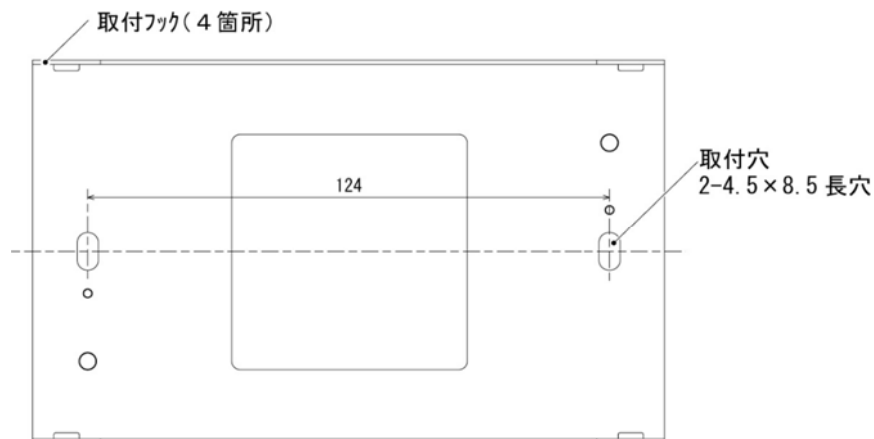

〈アンカーボルト取付寸法〉

ヒートポンプユニットの据え付けは、**①②③④**方向のうち少なくとも2方向は開放にしてください。

重心

- バルブカバー
- 貯湯ユニットへの行き [湯側]R1/2
- 貯湯ユニットからの戻り [水側]R1/2
- アース端子

外装色 (マンセル記号)	シルキーシェード (1Y 8.5/0.5)
-----------------	--------------------------

(単位:mm)

1. 二点鎖線は現地配線を示します。
2. □ は端子台、—○— は接続端子、
○ はプリント基板上的コネクタを示します。
3. ⊕ は保護アースを示します。
4. □ はプリント基板を示します。

- ※1 銀イオン発生機能付き機種のみ
 HWH-B375HA (-Z, -GZ)
 HWH-B375A (-Z, -GZ)
 HWH-B465HA (-Z, -GZ)
 HWH-B465A (-Z, -GZ)
- ※2 寒冷地機種のみ
 HWH-B375HAN (-Z, -GZ)
 HWH-B375N (-Z, -GZ)
 HWH-B465HAN (-Z, -GZ)
 HWH-B465N (-Z, -GZ)

浴室リモコン: HWH-RB95F (B), RB95F (W)

リモコン取付板

(単位: mm)

仕様表

品名	浴室リモコン (別売品)	
色	ブラック	ホワイト
機種名	HWH-RB95F (B)	HWH-RB95F (W)
表示方式	LED方式	
製品寸法	幅220×高さ94×奥行22.5 (mm)	
制御電源	DC12V (本体PC板より供給)	
接続端子	圧着端子	
設置場所	浴室用	
付属品	リモコン取付板 オールプラグ: 2本 木ネジ: 2本 ケーブル押え5N (ケーブル2本止め用): 1個 ケーブル押え3N (ケーブル1本止め用): 1個 取付説明書	
専用リモコンケーブル	HWH-205C (20m), HWH-505C (50m)	
ステア°イ°セット	HWH-STP1	

台所リモコン: HWH-RM95F (B), RM95F (W)

リモコン取付板

仕様表

品名	台所リモコン (別売品)	
	色	
機種名	ブラック	ホワイト
	HWH-RM95F (B)	HWH-RM95F (W)
表示方式	バックライト付高輝度白色液晶表示方式	
製品寸法	幅146×高さ120×奥行21.5 (mm)	
制御電源	DC12V (本体PC板より供給)	
接続端子	2本ネジ止め (Y端子付属)	
設置場所	屋内 (浴室等の湿気のある場所は不可)	
付属品	リモコン取付板 Y形圧着端子: 2個 オールプラグ: 2本 皿小ネジ: 2本 木ネジ: 2本 ケーブル押え5N (ケーブル2本止め用): 1個 ケーブル押え3N (ケーブル1本止め用): 1個 取付説明書	
専用リモコンケーブル	HWH-205C (20m), HWH-505C (50m)	