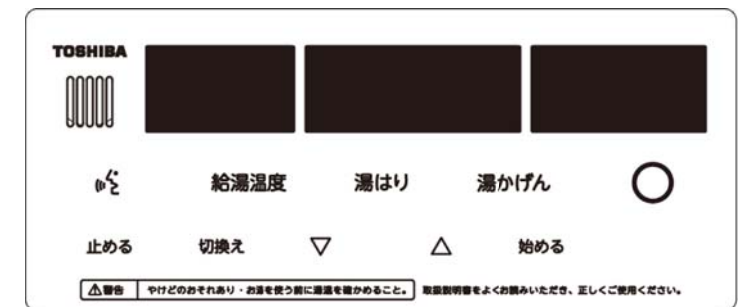

(単位:mm)

1. 二点鎖線は現地配線を示します。
2. □ は端子台、—○— は接続端子、
○ はプリント基板上的コネクタを示します。
3. ⊕ は保護アースを示します。
4. □ はプリント基板を示します。

- ※1 銀イオン発生機能付き機種のみ
 HWH-B375HA (-Z, -GZ)
 HWH-B375A (-Z, -GZ)
 HWH-B465HA (-Z, -GZ)
 HWH-B465A (-Z, -GZ)
- ※2 寒冷地機種のみ
 HWH-B375HAN (-Z, -GZ)
 HWH-B375N (-Z, -GZ)
 HWH-B465HAN (-Z, -GZ)
 HWH-B465N (-Z, -GZ)

浴室リモコン: HWH-RB95F (B), RB95F (W)

リモコン取付板

(単位: mm)

仕様表

品名	浴室リモコン (別売品)	
色	ブラック	ホワイト
機種名	HWH-RB95F (B)	HWH-RB95F (W)
表示方式	LED方式	
製品寸法	幅220×高さ94×奥行22.5 (mm)	
制御電源	DC12V (本体PC板より供給)	
接続端子	圧着端子	
設置場所	浴室用	
付属品	リモコン取付板 オールプラグ: 2本 木ネジ: 2本 ケーブル押え5N (ケーブル2本止め用): 1個 ケーブル押え3N (ケーブル1本止め用): 1個 取付説明書	
専用リモコンケーブル	HWH-205C (20m), HWH-505C (50m)	
ステア°イ°セット	HWH-STP1	

台所リモコン: HWH-RM95F (B), RM95F (W)

リモコン取付板

仕様表

品名	台所リモコン (別売品)	
	色	
機種名	ブラック	ホワイト
	HWH-RM95F (B)	HWH-RM95F (W)
表示方式	バックライト付高輝度白色液晶表示方式	
製品寸法	幅146×高さ120×奥行21.5 (mm)	
制御電源	DC12V (本体PC板より供給)	
接続端子	2本ネジ止め (Y端子付属)	
設置場所	屋内 (浴室等の湿気のある場所は不可)	
付属品	リモコン取付板 Y形圧着端子: 2個 オールプラグ: 2本 皿小ネジ: 2本 木ネジ: 2本 ケーブル押え5N (ケーブル2本止め用): 1個 ケーブル押え3N (ケーブル1本止め用): 1個 取付説明書	
専用リモコンケーブル	HWH-205C (20m), HWH-505C (50m)	