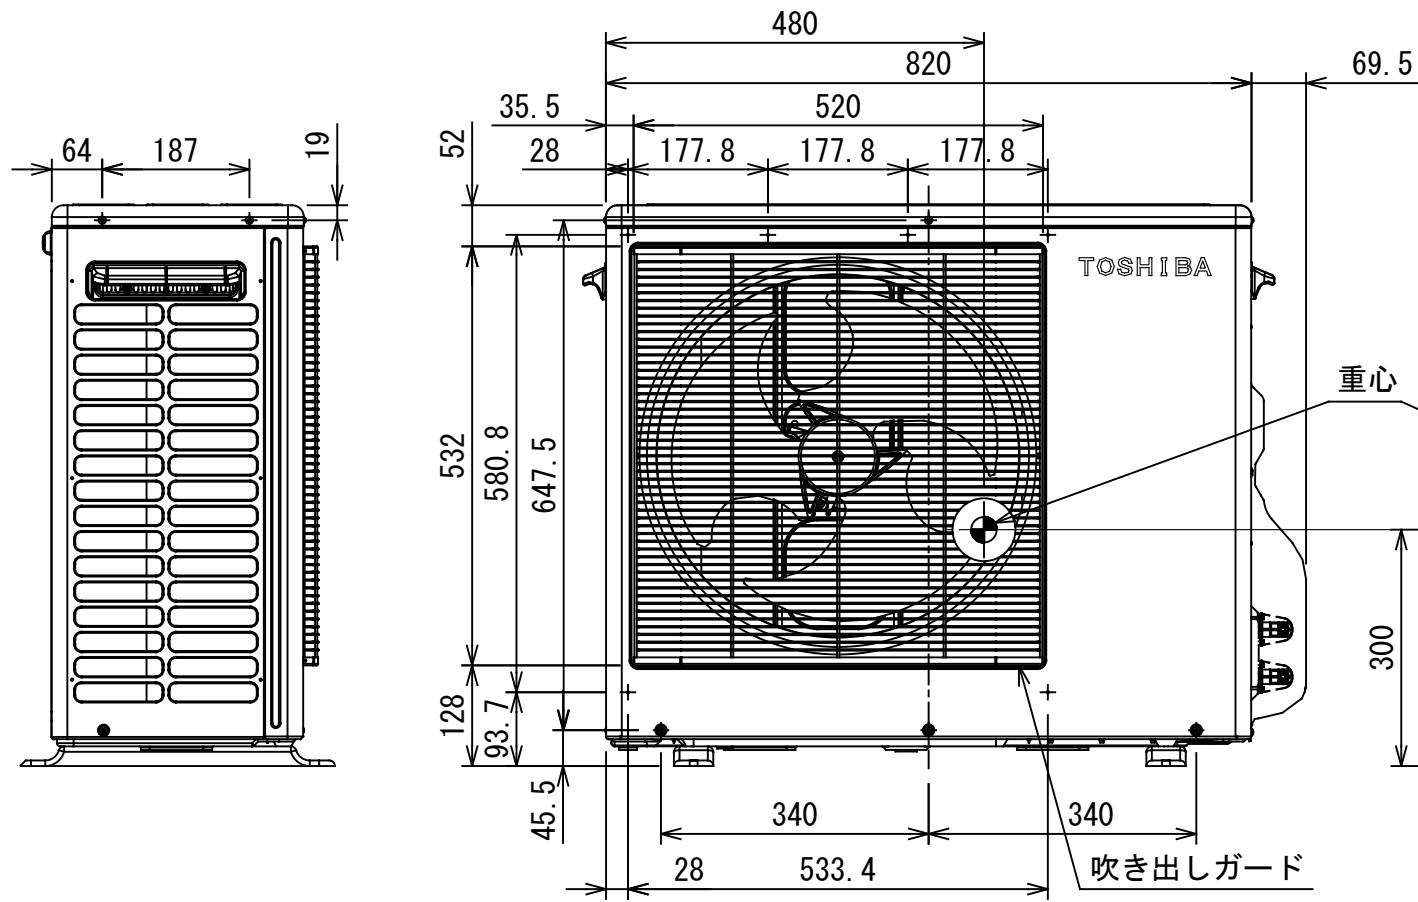

〈アンカーボルト取付寸法〉

ヒートポンプユニットの据え付けは、**①②③④**方向のうち少なくとも2方向は開放にしてください。

重心

- バルブカバー
- 貯湯ユニットへの行き [湯側]R1/2
- 貯湯ユニットからの戻り [水側]R1/2
- アース端子

外装色 (マンセル記号)	シルキーシェード (1Y 8.5/0.5)
-----------------	--------------------------

(単位:mm)

1. 二点鎖線は現地配線を示します。
2. □ は端子台、—○— は接続端子、
○ はプリント基板上的コネクタを示します。
3. ⊕ は保護アースを示します。
4. □ はプリント基板を示します。

- ※1 銀イオン発生機能付き機種のみ
 HWH-B375HA (-Z, -GZ)
 HWH-B375A (-Z, -GZ)
 HWH-B465HA (-Z, -GZ)
 HWH-B465A (-Z, -GZ)
- ※2 寒冷地機種のみ
 HWH-B375HAN (-Z, -GZ)
 HWH-B375N (-Z, -GZ)
 HWH-B465HAN (-Z, -GZ)
 HWH-B465N (-Z, -GZ)

浴室リモコン: HWH-RB95F (B), RB95F (W)

リモコン取付板

(単位: mm)

仕様表

品名	浴室リモコン (別売品)	
色	ブラック	ホワイト
機種名	HWH-RB95F (B)	HWH-RB95F (W)
表示方式	LED方式	
製品寸法	幅220×高さ94×奥行22.5 (mm)	
制御電源	DC12V (本体PC板より供給)	
接続端子	圧着端子	
設置場所	浴室用	
付属品	リモコン取付板 オールプラグ: 2本 木ネジ: 2本 ケーブル押え5N (ケーブル2本止め用): 1個 ケーブル押え3N (ケーブル1本止め用): 1個 取付説明書	
専用リモコンケーブル	HWH-205C (20m), HWH-505C (50m)	
ステア°イ°セット	HWH-STP1	

台所リモコン: HWH-RM95F (B), RM95F (W)

リモコン取付板

仕様表

品名	台所リモコン (別売品)	
	色	
機種名	ブラック	ホワイト
	HWH-RM95F (B)	HWH-RM95F (W)
表示方式	バックライト付高輝度白色液晶表示方式	
製品寸法	幅146×高さ120×奥行21.5 (mm)	
制御電源	DC12V (本体PC板より供給)	
接続端子	2本ネジ止め (Y端子付属)	
設置場所	屋内 (浴室等の湿気のある場所は不可)	
付属品	リモコン取付板 Y形圧着端子: 2個 オールプラグ: 2本 皿小ネジ: 2本 木ネジ: 2本 ケーブル押え5N (ケーブル2本止め用): 1個 ケーブル押え3N (ケーブル1本止め用): 1個 取付説明書	
専用リモコンケーブル	HWH-205C (20m), HWH-505C (50m)	