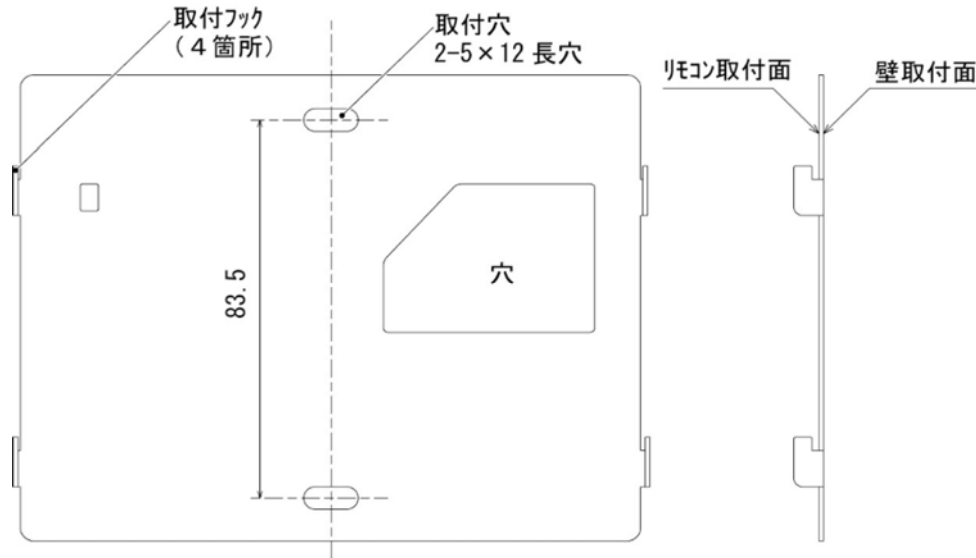

(単位:mm)

1. 二点鎖線は現地配線を示します。
2. □ は端子台、—○— は接続端子、
○ はプリント基板上的コネクタを示します。
3. ⊕ は保護アースを示します。
4. □ はプリント基板を示します。

- ※1 銀イオン発生機能付き機種のみ
 HWH-B375HA (-Z, -GZ)
 HWH-B375A (-Z, -GZ)
 HWH-B465HA (-Z, -GZ)
 HWH-B465A (-Z, -GZ)
- ※2 寒冷地機種のみ
 HWH-B375HAN (-Z, -GZ)
 HWH-B375N (-Z, -GZ)
 HWH-B465HAN (-Z, -GZ)
 HWH-B465N (-Z, -GZ)

浴室リモコン: HWH-RB95F (B), RB95F (W)

リモコン取付板

(単位: mm)

仕様表

品名	浴室リモコン (別売品)	
色	ブラック	ホワイト
機種名	HWH-RB95F (B)	HWH-RB95F (W)
表示方式	LED方式	
製品寸法	幅220×高さ94×奥行22.5 (mm)	
制御電源	DC12V (本体PC板より供給)	
接続端子	圧着端子	
設置場所	浴室用	
付属品	リモコン取付板 オールプラグ: 2本 木ネジ: 2本 ケーブル押え5N (ケーブル2本止め用): 1個 ケーブル押え3N (ケーブル1本止め用): 1個 取付説明書	
専用リモコンケーブル	HWH-205C (20m), HWH-505C (50m)	
ステア°イ°セット	HWH-STP1	

台所リモコン: HWH-RM95F (B), RM95F (W)

リモコン取付板

仕様表

品名	台所リモコン (別売品)	
	色	
機種名	ブラック	ホワイト
	HWH-RM95F (B)	HWH-RM95F (W)
表示方式	バックライト付高輝度白色液晶表示方式	
製品寸法	幅146×高さ120×奥行21.5 (mm)	
制御電源	DC12V (本体PC板より供給)	
接続端子	2本ネジ止め (Y端子付属)	
設置場所	屋内 (浴室等の湿気のある場所は不可)	
付属品	リモコン取付板 Y形圧着端子: 2個 オールプラグ: 2本 皿小ネジ: 2本 木ネジ: 2本 ケーブル押え5N (ケーブル2本止め用): 1個 ケーブル押え3N (ケーブル1本止め用): 1個 取付説明書	
専用リモコンケーブル	HWH-205C (20m), HWH-505C (50m)	