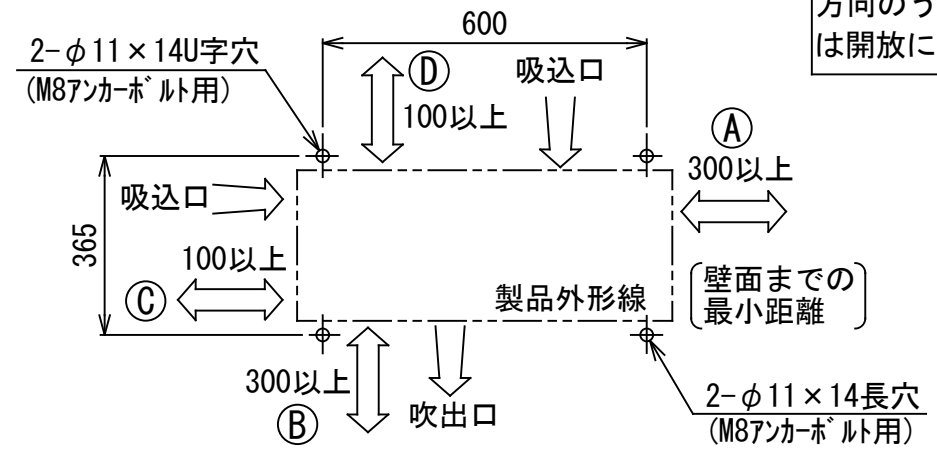

〈アンカーボルト取付寸法〉

ヒートポンプユニットの据え付けは、**①②③④**方向のうち少なくとも2方向は開放にしてください。

重心

- バルブカバー
- 貯湯ユニットへの行き [湯側]R1/2
- 貯湯ユニットからの戻り [水側]R1/2
- アース端子

外装色 (マンセル記号)	シルキーシェード (1Y 8.5/0.5)
-----------------	--------------------------

(単位:mm)

1. 二点鎖線は現地配線を示します。
2. □ は端子台、—○— は接続端子、
○ はプリント基板上的コネクタを示します。
3. ⊕ は保護アースを示します。
4. □ はプリント基板を示します。

- ※1 銀イオン発生機能付き機種のみ
 HWH-B375HA (-Z, -GZ)
 HWH-B375A (-Z, -GZ)
 HWH-B465HA (-Z, -GZ)
 HWH-B465A (-Z, -GZ)
- ※2 寒冷地機種のみ
 HWH-B375HAN (-Z, -GZ)
 HWH-B375N (-Z, -GZ)
 HWH-B465HAN (-Z, -GZ)
 HWH-B465N (-Z, -GZ)

浴室リモコン: HWH-RB95F (B), RB95F (W)

リモコン取付板

(単位: mm)

仕様表

品名	浴室リモコン (別売品)	
色	ブラック	ホワイト
機種名	HWH-RB95F (B)	HWH-RB95F (W)
表示方式	LED方式	
製品寸法	幅220×高さ94×奥行22.5 (mm)	
制御電源	DC12V (本体PC板より供給)	
接続端子	圧着端子	
設置場所	浴室用	
付属品	リモコン取付板 オールプラグ: 2本 木ネジ: 2本 ケーブル押え5N (ケーブル2本止め用): 1個 ケーブル押え3N (ケーブル1本止め用): 1個 取付説明書	
専用リモコンケーブル	HWH-205C (20m), HWH-505C (50m)	
ステア°イ°セット	HWH-STP1	

台所リモコン: HWH-RM95F (B), RM95F (W)

リモコン取付板

仕様表

品名	台所リモコン (別売品)	
	色	
機種名	ブラック	ホワイト
	HWH-RM95F (B)	HWH-RM95F (W)
表示方式	バックライト付高輝度白色液晶表示方式	
製品寸法	幅146×高さ120×奥行21.5 (mm)	
制御電源	DC12V (本体PC板より供給)	
接続端子	2本ネジ止め (Y端子付属)	
設置場所	屋内 (浴室等の湿気のある場所は不可)	
付属品	リモコン取付板 Y形圧着端子: 2個 オールプラグ: 2本 皿小ネジ: 2本 木ネジ: 2本 ケーブル押え5N (ケーブル2本止め用): 1個 ケーブル押え3N (ケーブル1本止め用): 1個 取付説明書	
専用リモコンケーブル	HWH-205C (20m), HWH-505C (50m)	