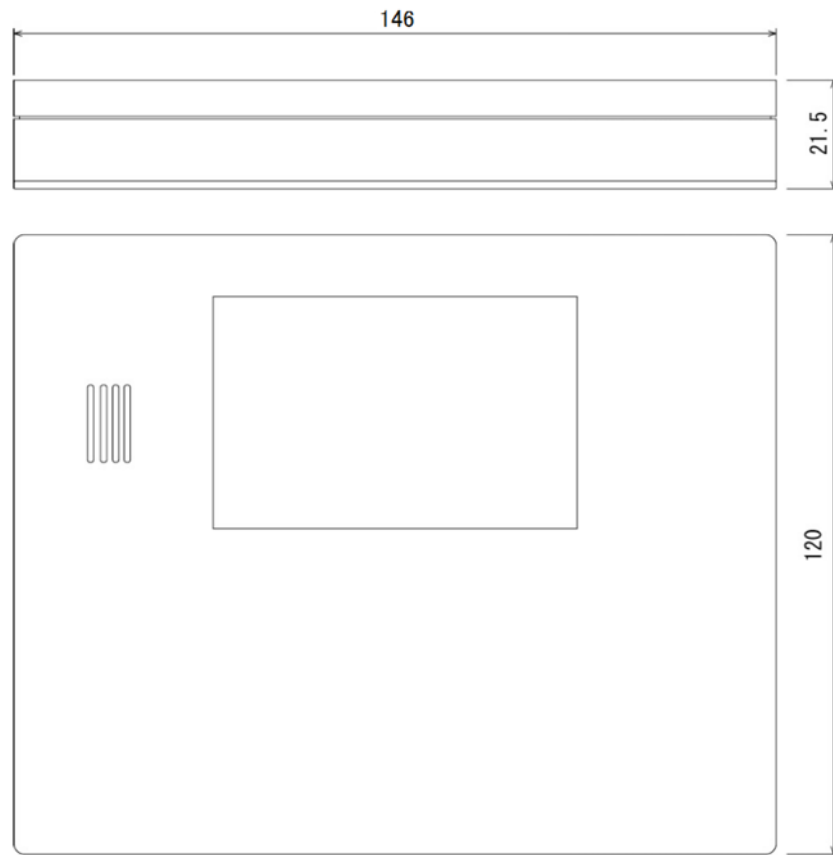

(単位:mm)

1. 二点鎖線は現地配線を示します。
2. □ は端子台、—○— は接続端子、
○ はプリント基板上的コネクタを示します。
3. ⊕ は保護アースを示します。
4. □ はプリント基板を示します。

- ※1 銀イオン発生機能付き機種のみ
 HWH-B375HA (-Z, -GZ)
 HWH-B375A (-Z, -GZ)
 HWH-B465HA (-Z, -GZ)
 HWH-B465A (-Z, -GZ)
- ※2 寒冷地機種のみ
 HWH-B375HAN (-Z, -GZ)
 HWH-B375N (-Z, -GZ)
 HWH-B465HAN (-Z, -GZ)
 HWH-B465N (-Z, -GZ)

浴室リモコン: HWH-RB95F (B), RB95F (W)

リモコン取付板

(単位: mm)

仕様表

品名	浴室リモコン (別売品)	
色	ブラック	ホワイト
機種名	HWH-RB95F (B)	HWH-RB95F (W)
表示方式	LED方式	
製品寸法	幅220×高さ94×奥行22.5 (mm)	
制御電源	DC12V (本体PC板より供給)	
接続端子	圧着端子	
設置場所	浴室用	
付属品	リモコン取付板 オールプラグ: 2本 木ネジ: 2本 ケーブル押え5N (ケーブル2本止め用): 1個 ケーブル押え3N (ケーブル1本止め用): 1個 取付説明書	
専用リモコンケーブル	HWH-205C (20m), HWH-505C (50m)	
ステア°イ°セット	HWH-STP1	

台所リモコン: HWH-RM95F (B), RM95F (W)

リモコン取付板

仕様表

品名	台所リモコン (別売品)	
	色	
機種名	ブラック	ホワイト
	HWH-RM95F (B)	HWH-RM95F (W)
表示方式	バックライト付高輝度白色液晶表示方式	
製品寸法	幅146×高さ120×奥行21.5 (mm)	
制御電源	DC12V (本体PC板より供給)	
接続端子	2本ネジ止め (Y端子付属)	
設置場所	屋内 (浴室等の湿気のある場所は不可)	
付属品	リモコン取付板 Y形圧着端子: 2個 オールプラグ: 2本 皿小ネジ: 2本 木ネジ: 2本 ケーブル押え5N (ケーブル2本止め用): 1個 ケーブル押え3N (ケーブル1本止め用): 1個 取付説明書	
専用リモコンケーブル	HWH-205C (20m), HWH-505C (50m)	