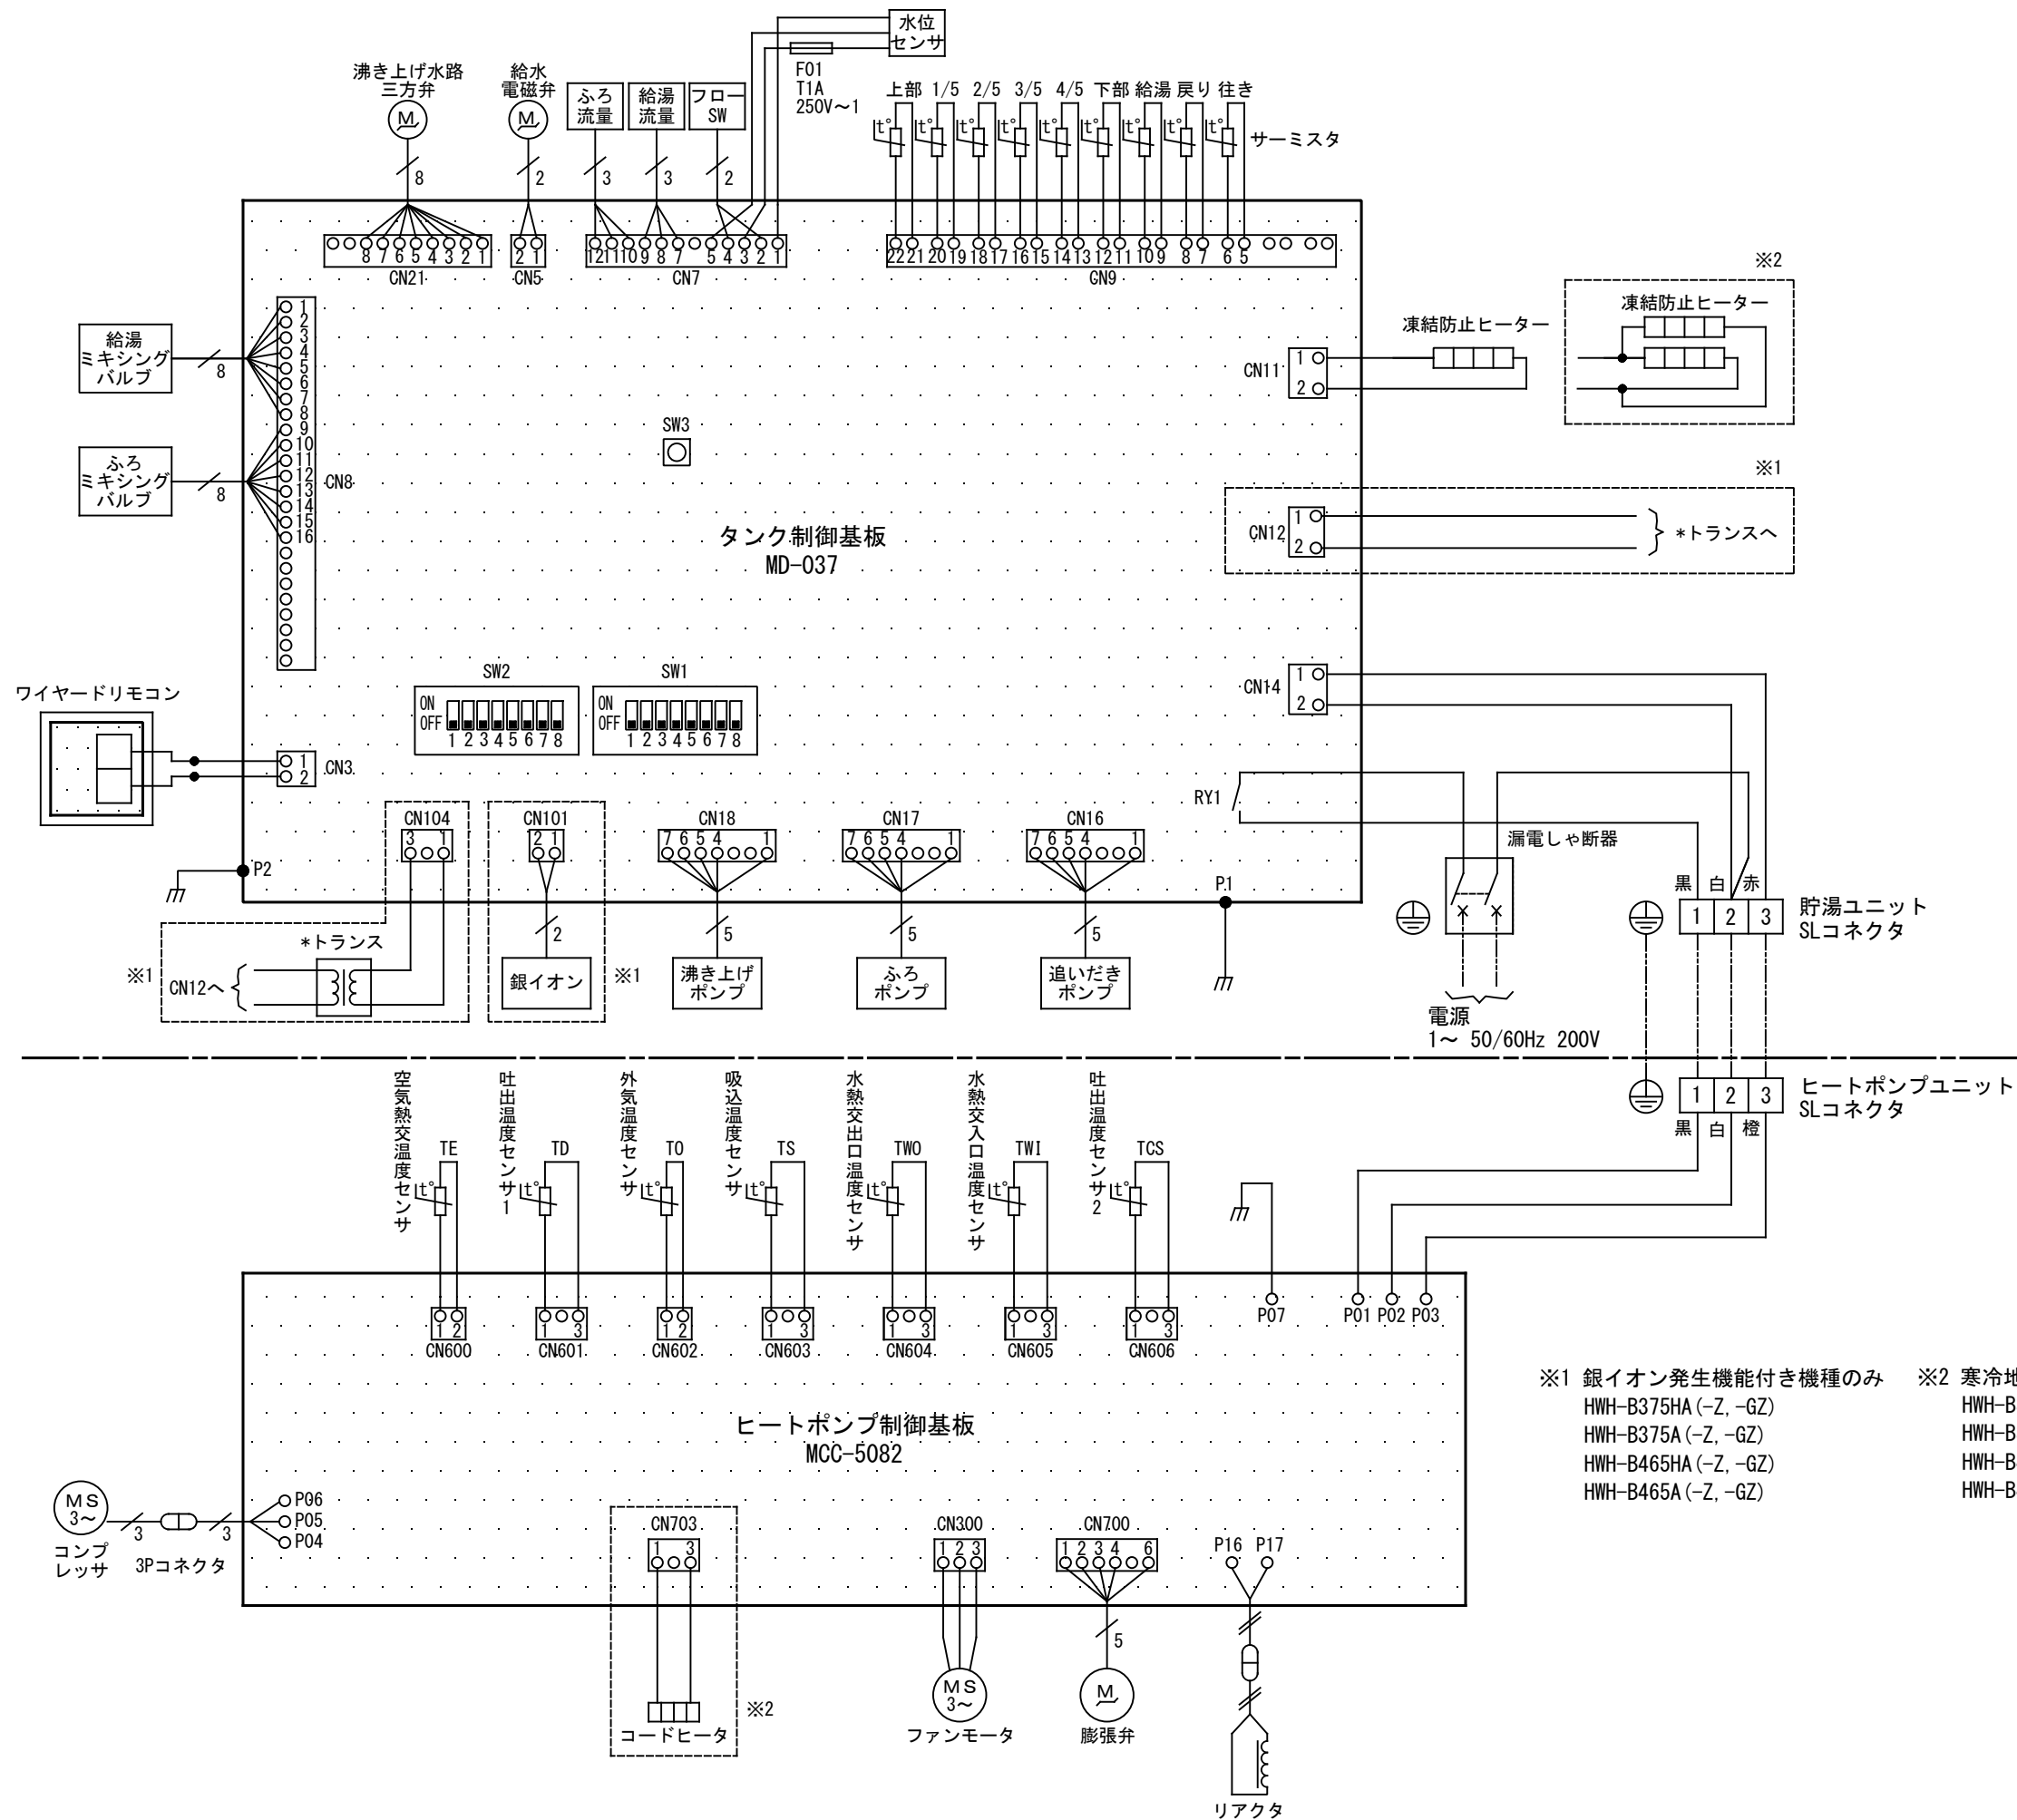

〈アンカーボルト取付寸法〉

ヒートポンプユニットの据え付けは、**①②③④**方向のうち少なくとも2方向は開放にしてください。

重心

- バルブカバー
- 貯湯ユニットへの行き [湯側]R1/2
- 貯湯ユニットからの戻り [水側]R1/2
- アース端子

外装色 (マンセル記号)	シルキーシェード (1Y 8.5/0.5)
-----------------	--------------------------

(単位:mm)

1. 二点鎖線は現地配線を示します。
2. □ は端子台、—○— は接続端子、
○ はプリント基板上的コネクタを示します。
3. ⊕ は保護アースを示します。
4. □ はプリント基板を示します。

- ※1 銀イオン発生機能付き機種のみ
 HWH-B375HA (-Z, -GZ)
 HWH-B375A (-Z, -GZ)
 HWH-B465HA (-Z, -GZ)
 HWH-B465A (-Z, -GZ)
- ※2 寒冷地機種のみ
 HWH-B375HAN (-Z, -GZ)
 HWH-B375N (-Z, -GZ)
 HWH-B465HAN (-Z, -GZ)
 HWH-B465N (-Z, -GZ)

浴室リモコン: HWH-RB95F (B), RB95F (W)

リモコン取付板

(単位: mm)

仕様表

品名	浴室リモコン (別売品)	
色	ブラック	ホワイト
機種名	HWH-RB95F (B)	HWH-RB95F (W)
表示方式	LED方式	
製品寸法	幅220×高さ94×奥行22.5 (mm)	
制御電源	DC12V (本体PC板より供給)	
接続端子	圧着端子	
設置場所	浴室用	
付属品	リモコン取付板 オールプラグ: 2本 木ネジ: 2本 ケーブル押え5N (ケーブル2本止め用): 1個 ケーブル押え3N (ケーブル1本止め用): 1個 取付説明書	
専用リモコンケーブル	HWH-205C (20m), HWH-505C (50m)	
ステア°イ°セット	HWH-STP1	

台所リモコン: HWH-RM95F (B), RM95F (W)

リモコン取付板

仕様表

品名	台所リモコン (別売品)	
	色	
機種名	ブラック	ホワイト
	HWH-RM95F (B)	HWH-RM95F (W)
表示方式	バックライト付高輝度白色液晶表示方式	
製品寸法	幅146×高さ120×奥行21.5 (mm)	
制御電源	DC12V (本体PC板より供給)	
接続端子	2本ネジ止め (Y端子付属)	
設置場所	屋内 (浴室等の湿気のある場所は不可)	
付属品	リモコン取付板 Y形圧着端子: 2個 オールプラグ: 2本 皿小ネジ: 2本 木ネジ: 2本 ケーブル押え5N (ケーブル2本止め用): 1個 ケーブル押え3N (ケーブル1本止め用): 1個 取付説明書	
専用リモコンケーブル	HWH-205C (20m), HWH-505C (50m)	