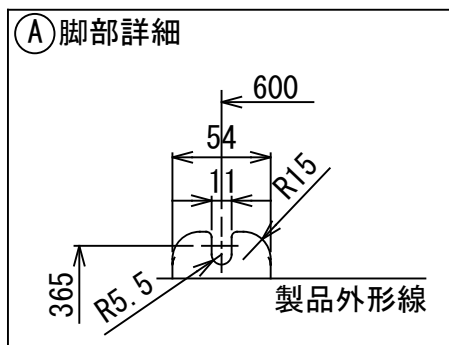

〈アンカーボルト取付寸法〉

ヒートポンプユニットの据え付けは、**①②③④**方向のうち少なくとも2方向は開放にしてください。

重心

- バルブカバー
- 貯湯ユニットへの行き [湯側]R1/2
- 貯湯ユニットからの戻り [水側]R1/2
- アース端子

外装色 (マンセル記号)	シルキーシェード (1Y 8.5/0.5)
-----------------	--------------------------

(単位:mm)

1. 二点鎖線は現地配線を示します。
2. □ は端子台、—○— は接続端子、
○ はプリント基板上的コネクタを示します。
3. ⊕ は保護アースを示します。
4. □ はプリント基板を示します。

- ※1 銀イオン発生機能付き機種のみ
 HWH-B375HA (-Z, -GZ)
 HWH-B375A (-Z, -GZ)
 HWH-B465HA (-Z, -GZ)
 HWH-B465A (-Z, -GZ)
- ※2 寒冷地機種のみ
 HWH-B375HAN (-Z, -GZ)
 HWH-B375N (-Z, -GZ)
 HWH-B465HAN (-Z, -GZ)
 HWH-B465N (-Z, -GZ)

浴室リモコン: HWH-RB95F (B), RB95F (W)

リモコン取付板

(単位: mm)

仕様表

品名	浴室リモコン (別売品)	
色	ブラック	ホワイト
機種名	HWH-RB95F (B)	HWH-RB95F (W)
表示方式	LED方式	
製品寸法	幅220×高さ94×奥行22.5 (mm)	
制御電源	DC12V (本体PC板より供給)	
接続端子	圧着端子	
設置場所	浴室用	
付属品	リモコン取付板 オールプラグ: 2本 木ネジ: 2本 ケーブル押え5N (ケーブル2本止め用): 1個 ケーブル押え3N (ケーブル1本止め用): 1個 取付説明書	
専用リモコンケーブル	HWH-205C (20m), HWH-505C (50m)	
ステア°イ°セット	HWH-STP1	

台所リモコン: HWH-RM95F (B), RM95F (W)

リモコン取付板

仕様表

品名	台所リモコン (別売品)	
	色	
機種名	ブラック	ホワイト
	HWH-RM95F (B)	HWH-RM95F (W)
表示方式	バックライト付高輝度白色液晶表示方式	
製品寸法	幅146×高さ120×奥行21.5 (mm)	
制御電源	DC12V (本体PC板より供給)	
接続端子	2本ネジ止め (Y端子付属)	
設置場所	屋内 (浴室等の湿気のある場所は不可)	
付属品	リモコン取付板 Y形圧着端子: 2個 オールプラグ: 2本 皿小ネジ: 2本 木ネジ: 2本 ケーブル押え5N (ケーブル2本止め用): 1個 ケーブル押え3N (ケーブル1本止め用): 1個 取付説明書	
専用リモコンケーブル	HWH-205C (20m), HWH-505C (50m)	