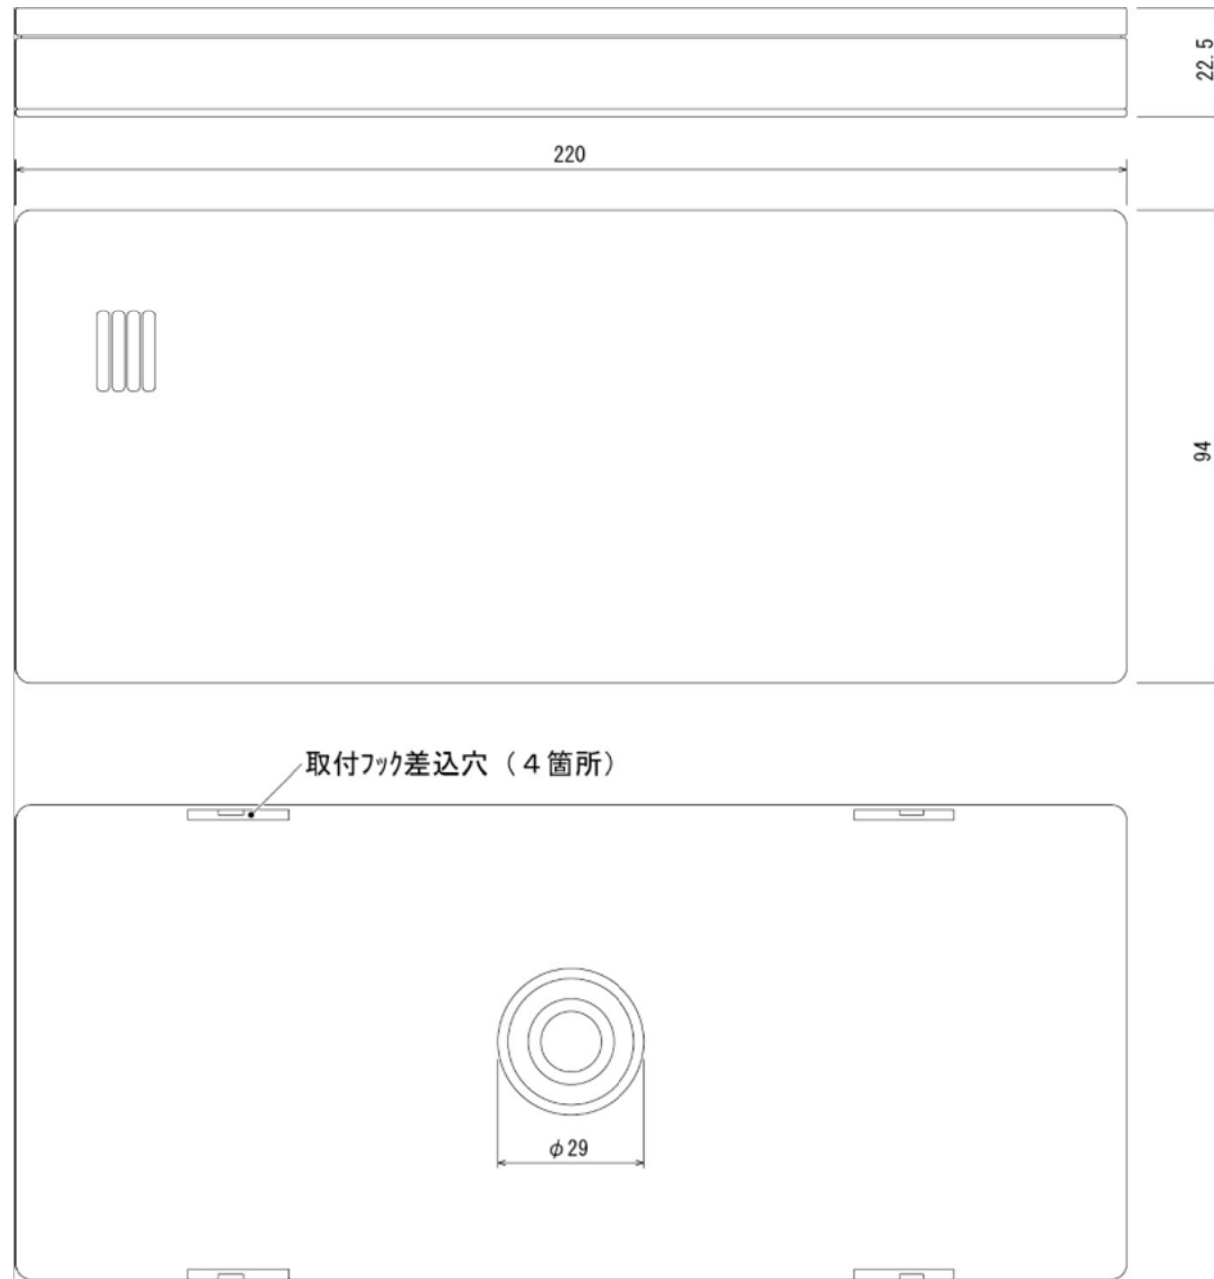

〈アンカーボルト取付寸法〉

ヒートポンプユニットの据え付けは、**①②③④**方向のうち少なくとも2方向は開放にしてください。

重心

- バルブカバー
- 貯湯ユニットへの行き [湯側]R1/2
- 貯湯ユニットからの戻り [水側]R1/2
- アース端子

外装色 (マンセル記号)	シルキーシェード (1Y 8.5/0.5)
-----------------	--------------------------

(単位:mm)

1. 二点鎖線は現地配線を示します。
2. □ は端子台、—○— は接続端子、
○ はプリント基板上的コネクタを示します。
3. ⊕ は保護アースを示します。
4. □ はプリント基板を示します。

- ※1 銀イオン発生機能付き機種のみ
 HWH-B375HA (-Z, -GZ)
 HWH-B375A (-Z, -GZ)
 HWH-B465HA (-Z, -GZ)
 HWH-B465A (-Z, -GZ)
- ※2 寒冷地機種のみ
 HWH-B375HAN (-Z, -GZ)
 HWH-B375N (-Z, -GZ)
 HWH-B465HAN (-Z, -GZ)
 HWH-B465N (-Z, -GZ)

浴室リモコン: HWH-RB95F (B), RB95F (W)

リモコン取付板

(単位: mm)

仕様表

品名	浴室リモコン (別売品)	
色	ブラック	ホワイト
機種名	HWH-RB95F (B)	HWH-RB95F (W)
表示方式	LED方式	
製品寸法	幅220×高さ94×奥行22.5 (mm)	
制御電源	DC12V (本体PC板より供給)	
接続端子	圧着端子	
設置場所	浴室用	
付属品	リモコン取付板 オールプラグ: 2本 木ネジ: 2本 ケーブル押え5N (ケーブル2本止め用): 1個 ケーブル押え3N (ケーブル1本止め用): 1個 取付説明書	
専用リモコンケーブル	HWH-205C (20m), HWH-505C (50m)	
ステア°イ°セット	HWH-STP1	

台所リモコン: HWH-RM95F (B), RM95F (W)

リモコン取付板

仕様表

品名	台所リモコン (別売品)	
	色	
機種名	ブラック	ホワイト
	HWH-RM95F (B)	HWH-RM95F (W)
表示方式	バックライト付高輝度白色液晶表示方式	
製品寸法	幅146×高さ120×奥行21.5 (mm)	
制御電源	DC12V (本体PC板より供給)	
接続端子	2本ネジ止め (Y端子付属)	
設置場所	屋内 (浴室等の湿気のある場所は不可)	
付属品	リモコン取付板 Y形圧着端子: 2個 オールプラグ: 2本 皿小ネジ: 2本 木ネジ: 2本 ケーブル押え5N (ケーブル2本止め用): 1個 ケーブル押え3N (ケーブル1本止め用): 1個 取付説明書	
専用リモコンケーブル	HWH-205C (20m), HWH-505C (50m)	