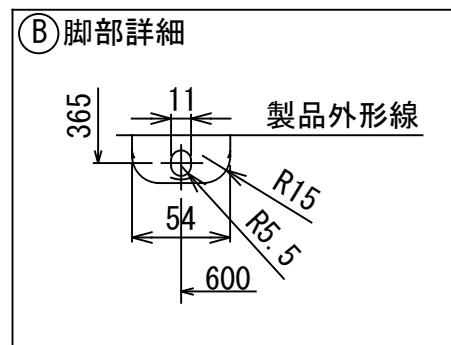

〈アンカーボルト取付寸法〉

ヒートポンプユニットの据え付けは、**①②③④**方向のうち少なくとも2方向は開放にしてください。

重心

- バルブカバー
- 貯湯ユニットへの行き [湯側]R1/2
- 貯湯ユニットからの戻り [水側]R1/2
- アース端子

外装色 (マンセル記号)	シルキーシェード (1Y 8.5/0.5)
-----------------	--------------------------

(単位:mm)

1. 二点鎖線は現地配線を示します。
2. □ は端子台、—○— は接続端子、
○ はプリント基板上的コネクタを示します。
3. ⊕ は保護アースを示します。
4. □ はプリント基板を示します。

- ※1 銀イオン発生機能付き機種のみ
 HWH-B375HA (-Z, -GZ)
 HWH-B375A (-Z, -GZ)
 HWH-B465HA (-Z, -GZ)
 HWH-B465A (-Z, -GZ)
- ※2 寒冷地機種のみ
 HWH-B375HAN (-Z, -GZ)
 HWH-B375N (-Z, -GZ)
 HWH-B465HAN (-Z, -GZ)
 HWH-B465N (-Z, -GZ)

浴室リモコン: HWH-RB95F (B), RB95F (W)

リモコン取付板

(単位: mm)

仕様表

品名	浴室リモコン (別売品)	
色	ブラック	ホワイト
機種名	HWH-RB95F (B)	HWH-RB95F (W)
表示方式	LED方式	
製品寸法	幅220×高さ94×奥行22.5 (mm)	
制御電源	DC12V (本体PC板より供給)	
接続端子	圧着端子	
設置場所	浴室用	
付属品	リモコン取付板 オールプラグ: 2本 木ネジ: 2本 ケーブル押え5N (ケーブル2本止め用): 1個 ケーブル押え3N (ケーブル1本止め用): 1個 取付説明書	
専用リモコンケーブル	HWH-205C (20m), HWH-505C (50m)	
ステア°イ°セット	HWH-STP1	

台所リモコン: HWH-RM95F (B), RM95F (W)

リモコン取付板

仕様表

品名	台所リモコン (別売品)	
	色	
機種名	ブラック	ホワイト
	HWH-RM95F (B)	HWH-RM95F (W)
表示方式	バックライト付高輝度白色液晶表示方式	
製品寸法	幅146×高さ120×奥行21.5 (mm)	
制御電源	DC12V (本体PC板より供給)	
接続端子	2本ネジ止め (Y端子付属)	
設置場所	屋内 (浴室等の湿気のある場所は不可)	
付属品	リモコン取付板 Y形圧着端子: 2個 オールプラグ: 2本 皿小ネジ: 2本 木ネジ: 2本 ケーブル押え5N (ケーブル2本止め用): 1個 ケーブル押え3N (ケーブル1本止め用): 1個 取付説明書	
専用リモコンケーブル	HWH-205C (20m), HWH-505C (50m)	