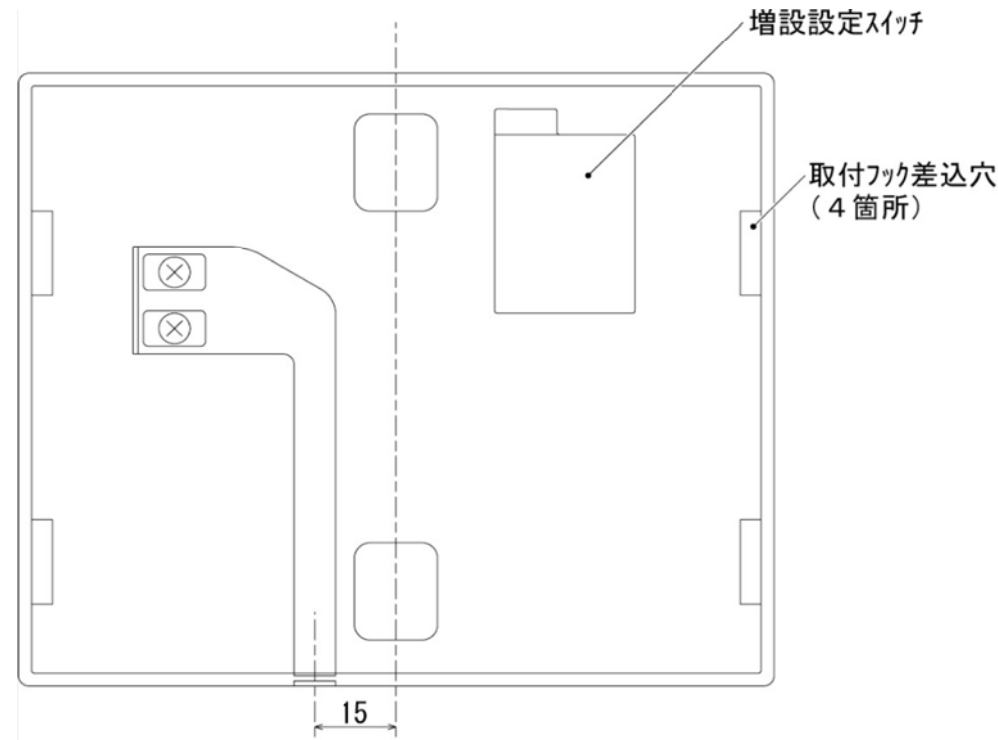

(単位:mm)

1. 二点鎖線は現地配線を示します。
2. □ は端子台、—○— は接続端子、
○ はプリント基板上的コネクタを示します。
3. ⊕ は保護アースを示します。
4. □ はプリント基板を示します。

- ※1 銀イオン発生機能付き機種のみ
 HWH-B375HA (-Z, -GZ)
 HWH-B375A (-Z, -GZ)
 HWH-B465HA (-Z, -GZ)
 HWH-B465A (-Z, -GZ)
- ※2 寒冷地機種のみ
 HWH-B375HAN (-Z, -GZ)
 HWH-B375N (-Z, -GZ)
 HWH-B465HAN (-Z, -GZ)
 HWH-B465N (-Z, -GZ)

浴室リモコン: HWH-RB95F (B), RB95F (W)

リモコン取付板

(単位: mm)

仕様表

品名	浴室リモコン (別売品)	
色	ブラック	ホワイト
機種名	HWH-RB95F (B)	HWH-RB95F (W)
表示方式	LED方式	
製品寸法	幅220×高さ94×奥行22.5 (mm)	
制御電源	DC12V (本体PC板より供給)	
接続端子	圧着端子	
設置場所	浴室用	
付属品	リモコン取付板 オールプラグ: 2本 木ネジ: 2本 ケーブル押え5N (ケーブル2本止め用): 1個 ケーブル押え3N (ケーブル1本止め用): 1個 取付説明書	
専用リモコンケーブル	HWH-205C (20m), HWH-505C (50m)	
ステア°イ°セット	HWH-STP1	

台所リモコン: HWH-RM95F (B), RM95F (W)

リモコン取付板

仕様表

品名	台所リモコン (別売品)	
	色	
機種名	ブラック	ホワイト
	HWH-RM95F (B)	HWH-RM95F (W)
表示方式	バックライト付高輝度白色液晶表示方式	
製品寸法	幅146×高さ120×奥行21.5 (mm)	
制御電源	DC12V (本体PC板より供給)	
接続端子	2本ネジ止め (Y端子付属)	
設置場所	屋内 (浴室等の湿気のある場所は不可)	
付属品	リモコン取付板 Y形圧着端子: 2個 オールプラグ: 2本 皿小ネジ: 2本 木ネジ: 2本 ケーブル押え5N (ケーブル2本止め用): 1個 ケーブル押え3N (ケーブル1本止め用): 1個 取付説明書	
専用リモコンケーブル	HWH-205C (20m), HWH-505C (50m)	

(単位: mm)