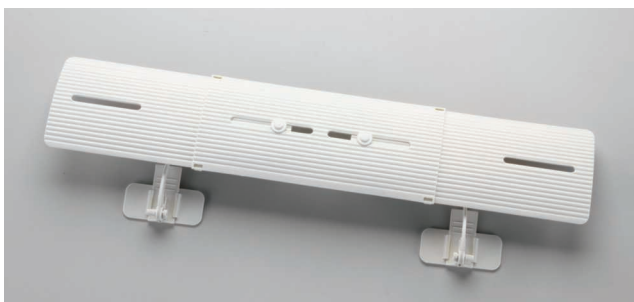

エアコンの直撃風を解消し、快適な風をお部屋の隅々まで循環させます。

エアコン風向調整板

品番	色	希望小売価格
TA978SB-2	アイボリー	¥3,850
TA978SB-3	ブラック	¥3,850

- 本体サイズ…160×500mm(取付時最大高150mm)
- 材質…ポリプロピレン(本体)、ABS樹脂(アダプター)
- セット内容…本体×1 アダプター×1 セキュリティーキット×1 結露防止用断熱マット×4

品番	希望小売価格
TA978SB-P	¥1,580

- 本体サイズ(材質)…160×250mm(取付最大高150mm)(ポリプロピレン)
- アダプターサイズ(材質)…40×90mm(ABS樹脂)
- クリップサイズ(材質)…85×17mm(ポリプロピレン)
- 断熱マットサイズ(材質)…122×151×厚さ2mm(ポリエチレン樹脂、裏面にアクリル系粘着剤塗布)
- カラー…アイボリー
- お手持ちのエアコン風向調整板(TA978SB-2やTA978ML)にプラスするだけでウィング幅が「ワイド」に!
- エアコンの直撃風をすべて捉えて快適な風に変えます。

新スイング機能 エアコンの風をあらゆる方向にコントロール

従来の上下方向に加えて… 左右方向への気流コントロールも可能に。

エアコン風向調整板 (マルチタイプ)

品番	希望小売価格
TA978ML	¥3,980

- 本体サイズ(材質)…160×500mm(ポリプロピレン)
- アダプターサイズ(材質)…40×340mm(ABS樹脂)
- セキュリティーキット(材質)…2本(ナイロン)
- カラー…アイボリー
- 上下方向風向調整だけでなく、左右(右写真)方向にも調整可能です。

エアコン風向調整板 (スライド長さ調整タイプ)

品番	希望小売価格
TA978SC	¥2,980

- 本体サイズ…120×540~700mm(スライド可変式)
- カラー…アイボリー
- 材質…ポリプロピレン(本体、アダプター共)
- セット内容…本体×1 アダプター×1
- エアコン風向調整板(TA978SB-2)のワイドタイプ。吹出口の開口幅が大きな天井リタイプ、長方形天井カセットの吹出口に最適です。
- 本体は、波型加工で結露を防止し、室温とエアコン設定温度の差が大きくても安心です。