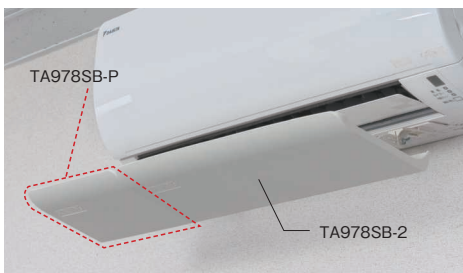

OPTION

エアーウィング・プラス

品番	希望小売価格
TA978SB-P	¥1,580

- 本体サイズ(材質)…160×250mm(取付最大高150mm)(ポリプロピレン)
- アダプターサイズ(材質)…40×90mm(ABS樹脂)
- クリップサイズ(材質)…85×17mm(ポリプロピレン)
- 断熱マットサイズ(材質)…122×151×厚さ2mm(ポリエチレン樹脂、裏面にアクリル系粘着剤塗布)
- カラー…アイボリー
- お手持ちのエアコン風向調整板(TA978SB-2やTA978ML)にプラスするだけでウィング幅が「ワイド」に!
- エアコンの直撃風をすべて捉えて快適な風に変えます。