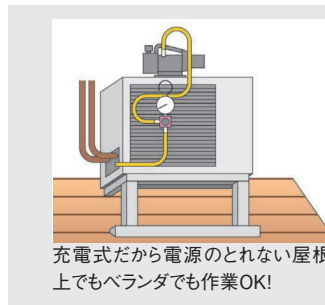

荷役工具

作業工具類

電設・管用消耗材

測定器

電気計測器

安全衛生用品

工口・環境機器

排気量	到達真空度
48ℓ/min (1.7CFM)	50Pa (375ミクロン)
対応機器	電源
ルームエアコン	リチウムイオン電池 14.4V