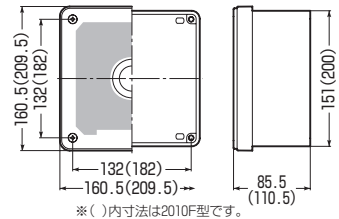

品 番			入数	標準価格
ベージュ	ミルクィホワイト	カベ白		
PVP-1507FJ	PVP-1507FM	PVP-1507FW	1	5,480
PVP-2010FJ	PVP-2010FM	PVP-2010FW	1	8,850