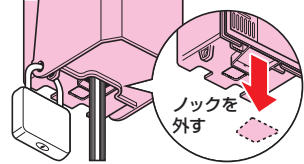

ミルクキーホワイト色

シルバー(塗装品)

- ブレーカ、露出・防水コンセントを納めるのに最適なボックスです。
- 風雨に強いIP44性能！

防水コンセントも収納でき、プラグを差し込んだ状態で施錠可能です。

()内寸法は、ねじピッチです。

適用

- 分岐ブレーカ×1
- 2ヶ用コンセント×1
- 防水コンセント×1

品番	色	バンド通し穴	入数	最小入数	標準価格
BBV-1M	ミルクキーホワイト	有(背面)	10	1	1,380
BBV-1S	シルバー(塗装)	有(背面)	10	1	2,760