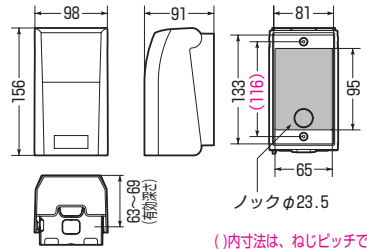

ミルクキーホワイト色

シルバー(塗装品)

- ブレーカ、露出・防水コンセントを納めるのに最適なボックスです。
- 風雨に強いIP44性能！

防水コンセントも収納でき、プラグを差し込んだ状態で施錠可能です。

()内寸法は、ねじピッチです。

適用

- 分岐ブレーカ×1
- 2ヶ用コンセント×1
- 防水コンセント×1

品番	色	バンド通し穴	入数	最小入数	標準価格
BBV-1M	ミルクキーホワイト	有(背面)	10	1	1,380
BBV-1S	シルバー(塗装)	有(背面)	10	1	2,760