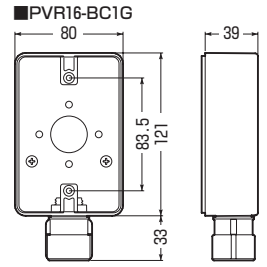

ミラフレキ SS ミラフレキ SD 高耐候性 耐衝撃性 HI Gタイプ

PVR16-BC1G□

PVR22-BC1AG□

スリーブ キャップ

※VE管用もあります。➡979頁

- 防水コンセントにピッタリのワイドサイズ!
- GタイプのPF管用コネクタ付です。
- サイズ22は電気自動車充電用コンセントにピッタリです。
- サイズ22は1サイズ下のVE管も使用できるスリーブ付です。

EVコンセント
取り付け例

※器具の種類によって取り付けられないものがあります。事前にご確認ください。

品番	色	規格	入数	最小入数	標準価格
PVR16-BC1GJ	ベージュ	※PF管16	20	1	620
PVR16-BC1GM	ミルクイーホワイト				
PVR22-BC1AGJ	ベージュ	※PF管22	20	1	746
PVR22-BC1AGM	ミルクイーホワイト				

※MF、MFXは除く