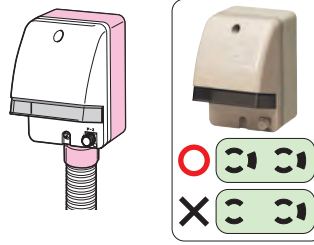

ミラフレキ SS ミラフレキ SD 高耐候性 耐衝撃性 HI Gタイプ

PVR16-BC1G□

PVR22-BC1AG□

スリーブ キャップ

※VE管用もあります。➡979頁

- 防水コンセントにピッタリのワイドサイズ!
- GタイプのPF管用コネクタ付です。
- サイズ22は電気自動車充電用コンセントにピッタリです。
- サイズ22は1サイズ下のVE管も使用できるスリーブ付です。

EVコンセント
取り付け例

※器具の種類によって取り付けられないものがあります。事前にご確認ください。

品番	色	規格	入数	最小入数	標準価格
PVR16-BC1GJ	ベージュ	※PF管16	20	1	620
PVR16-BC1GM	ミルクイーホワイト				
PVR22-BC1AGJ	ベージュ	※PF管22	20	1	746
PVR22-BC1AGM	ミルクイーホワイト				

※MF、MFXは除く