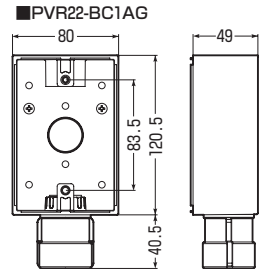

ミラフレキ SS ミラフレキ SD 高耐候性 耐衝撃性 HI Gタイプ

PVR16-BC1G□

PVR22-BC1AG□

スリーブ キャップ

※VE管用もあります。➡979頁

- 防水コンセントにピッタリのワイドサイズ!
- GタイプのPF管用コネクタ付です。
- サイズ22は電気自動車充電用コンセントにピッタリです。
- サイズ22は1サイズ下のVE管も使用できるスリーブ付です。

EVコンセント
取り付け例

※器具の種類によって取り付けられないものがあります。事前にご確認ください。

品番	色	規格	入数	最小入数	標準価格
PVR16-BC1GJ	ベージュ	※PF管16	20	1	620
PVR16-BC1GM	ミルクイーホワイト				
PVR22-BC1AGJ	ベージュ	※PF管22	20	1	746
PVR22-BC1AGM	ミルクイーホワイト				

※MF、MFXは除く