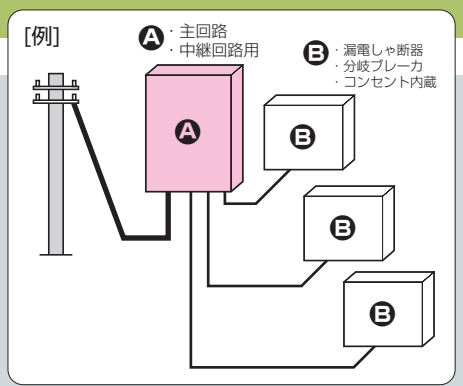

屋外電力用仮設ボックス (主回路・中継回路用)

〈ベージュ色〉 ●工事現場での主電源又は、中継回路用に最適です。

本体(WB-5AJ)

品番	回路数・コンセント数	ボックス外形寸法 (mm) (突起部等含)			基台寸法 (mm)			有深	効さ	バンド 通し穴	入数	標準価格
		タテ	ヨコ	フカサ	タテ	ヨコ	板厚					
5A-4M10TB	配線用しゃ断器 (3P100A) 配線用しゃ断器 (3P30A) × 4	571	418	210	460	320	15	146		無	1	110,600