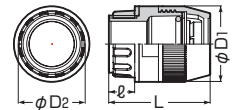

ベージュ色

ミルクィホワイト色

グレー色

黒色

●防水型のコネクタです。

■サイズ14~28

■サイズ36

色	品番	適合管	適合ノック径	電線管の呼び	ネジの呼び	φD ₁	φD ₂	L	ℓ	入数	最小入数	標準価格
ベージュ	FPK-14FS	ミラフレキMF14	φ22	16	G1/2	33.5	30	46	12	200	10	320
	FPK-16FS	ミラフレキMF16	φ22	16	G1/2	35	30	48	12	200	10	340
	FPK-16F	ミラフレキMF16	φ27	22(25)	G3/4	35	31	48	12	200	10	340
	FPK-22F	ミラフレキMF22	φ27	22(25)	G3/4	44	31	57	12	100	10	450
	FPK-28F	ミラフレキMF28	φ34	28(31)	G1	53	44	65	13	50	10	530
	FPK-36F	ミラフレキMF36	φ42	36	G1 1/4	66	55	77	13	50	1	850
ミルクィホワイト	FPK-16FSM	ミラフレキMF16	φ22	16	G1/2	35	30	48	12	200	10	340
	FPK-16FM	ミラフレキMF16	φ27	22(25)	G3/4	35	31	48	12	200	10	340
	FPK-22FM	ミラフレキMF22	φ27	22(25)	G3/4	44	31	57	12	100	10	450
	FPK-28FM	ミラフレキMF28	φ34	28(31)	G1	53	44	65	13	50	10	530
	FPK-36FM	ミラフレキMF36	φ42	36	G1 1/4	66	55	77	13	50	1	850
グレー	FPK-16FSH	ミラフレキMF16	φ22	16	G1/2	35	30	48	12	200	10	340
	FPK-16FH	ミラフレキMF16	φ27	22(25)	G3/4	35	31	48	12	200	10	340
	FPK-22FH	ミラフレキMF22	φ27	22(25)	G3/4	44	31	57	12	100	10	450
	FPK-28FH	ミラフレキMF28	φ34	28(31)	G1	53	44	65	13	50	10	530
黒	FPK-36FH	ミラフレキMF36	φ42	36	G1 1/4	66	55	77	13	50	1	850
	FPK-16FSK	ミラフレキMF16	φ22	16	G1/2	35	30	48	12	200	10	340
	FPK-16FK	ミラフレキMF16	φ27	22(25)	G3/4	35	31	48	12	200	10	340
	FPK-22FK	ミラフレキMF22	φ27	22(25)	G3/4	44	31	57	12	100	10	450
	FPK-28FK	ミラフレキMF28	φ34	28(31)	G1	53	44	65	13	50	10	530
	FPK-36FK	ミラフレキMF36	φ42	36	G1 1/4	66	55	77	13	50	1	850