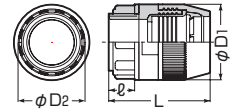

ベージュ色

ミルクィホワイト色

グレー色

黒色

●防水型のコネクタです。

■サイズ14~28

■サイズ36

色	品番	適合管	適合ノック径	電線管の呼び	ネジの呼び	φD ₁	φD ₂	L	ℓ	入数	最小入数	標準価格
ベージュ	FPK-14FS	ミラフレキMF14	φ22	16	G1/2	33.5	30	46	12	200	10	320
	FPK-16FS	ミラフレキMF16	φ22	16	G1/2	35	30	48	12	200	10	340
	FPK-16F	ミラフレキMF16	φ27	22(25)	G3/4	35	31	48	12	200	10	340
	FPK-22F	ミラフレキMF22	φ27	22(25)	G3/4	44	31	57	12	100	10	450
	FPK-28F	ミラフレキMF28	φ34	28(31)	G1	53	44	65	13	50	10	530
	FPK-36F	ミラフレキMF36	φ42	36	G1 1/4	66	55	77	13	50	1	850
ミルクィホワイト	FPK-16FSM	ミラフレキMF16	φ22	16	G1/2	35	30	48	12	200	10	340
	FPK-16FM	ミラフレキMF16	φ27	22(25)	G3/4	35	31	48	12	200	10	340
	FPK-22FM	ミラフレキMF22	φ27	22(25)	G3/4	44	31	57	12	100	10	450
	FPK-28FM	ミラフレキMF28	φ34	28(31)	G1	53	44	65	13	50	10	530
	FPK-36FM	ミラフレキMF36	φ42	36	G1 1/4	66	55	77	13	50	1	850
グレー	FPK-16FSH	ミラフレキMF16	φ22	16	G1/2	35	30	48	12	200	10	340
	FPK-16FH	ミラフレキMF16	φ27	22(25)	G3/4	35	31	48	12	200	10	340
	FPK-22FH	ミラフレキMF22	φ27	22(25)	G3/4	44	31	57	12	100	10	450
	FPK-28FH	ミラフレキMF28	φ34	28(31)	G1	53	44	65	13	50	10	530
黒	FPK-36FH	ミラフレキMF36	φ42	36	G1 1/4	66	55	77	13	50	1	850
	FPK-16FSK	ミラフレキMF16	φ22	16	G1/2	35	30	48	12	200	10	340
	FPK-16FK	ミラフレキMF16	φ27	22(25)	G3/4	35	31	48	12	200	10	340
	FPK-22FK	ミラフレキMF22	φ27	22(25)	G3/4	44	31	57	12	100	10	450
	FPK-28FK	ミラフレキMF28	φ34	28(31)	G1	53	44	65	13	50	10	530
	FPK-36FK	ミラフレキMF36	φ42	36	G1 1/4	66	55	77	13	50	1	850