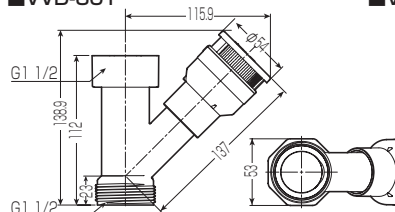

パッキン2個付

■ストラップ・Pトラップ用

適合	色	品番	入数	最小入数	標準価格
呼び外径 25・32	ミルキーホワイト	VVD-32Y	12	1	7,400
	グレー	VVD-32YG	12	1	7,400

■ストラップ・Pトラップ用 (ミニタイプ)

VVD-32YS

VVD-32YSG

パッキン2個付

■ストラップ・Pトラップ用 (ミニタイプ)

適合	色	品番	入数	最小入数	標準価格
呼び外径 25・32	ミルキーホワイト	VVD-32YS	12	1	7,400
	グレー	VVD-32YSG	12	1	7,400

■ワントラップ用 (キッチン・流し用)

VVD-30Y

■VVD-30Y

■VVD-40Y(G)

■ワントラップ用 (キッチン・流し用)

適合	色	品番	入数	最小入数	標準価格
VP管(30)	ミルキーホワイト	VVD-30Y	12	1	7,400
VP管(40)・VU管(40)	ミルキーホワイト	VVD-40Y	12	1	7,400
	グレー	VVD-40YG	12	1	7,400