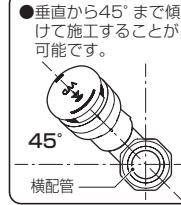

通気スイスイ® mini

低位置OK

- 洗面・手洗器・台所流し等に最適な排水用低位通気弁です。
- 通気弁部分は、Y分岐から取り外しも可能ですので、管内の点検・清掃等のメンテナンスが行えます。
- 磁石の反発によって弁を完全密閉していますので、斜め45°の状態での取り付けが可能。面倒な角度調整が不要です。
- 防虫ネットも組み込まれていますので、虫、ほこり等の侵入を防止できます。※取り外してもご使用いただけます。

■ストラップ・Pトラップ用

- ストラップ、Pトラップどちらにも使える兼用タイプです。
- ミニタイプは、さらにコンパクトなので狭いスペースにもスッキリ収まります。
- 25Aサイズ用のゴムパッキン付です。

トイレでは、雑排水と汚水に別々の通気が必要で、2階トイレの配管等で、やむを得ず同一配管にする場合は、VVD-50相当の通気弁を主管側に設置してください。

■ストラップ・Pトラップ用

VVD-32Y

VVD-32YG

パッキン2個付

■ストラップ・Pトラップ用

適合	色	品番	入数	最小入数	標準価格
呼び外径 25・32	ミルキーホワイト	VVD-32Y	12	1	7,400
	グレー	VVD-32YG	12	1	7,400

■ストラップ・Pトラップ用 (ミニタイプ)

VVD-32YS

VVD-32YSG

パッキン2個付

■ストラップ・Pトラップ用 (ミニタイプ)