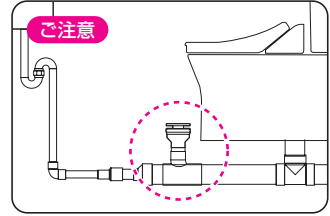

通気スイスイ® mini

低位置OK

- 洗面・手洗器・台所流し等に最適な排水用低位通気弁です。
- 通気弁部分は、Y分岐から取り外しも可能ですので、管内の点検・清掃等のメンテナンスが行えます。
- 磁石の反発によって弁を完全密閉していますので、斜め45°の状態での取り付けが可能。面倒な角度調整が不要です。
- 防虫ネットも組み込まれていますので、虫、ほこり等の侵入を防止できます。※取り外してもご使用いただけます。

■ストラップ・Pトラップ用

- ストラップ、Pトラップどちらにも使える兼用タイプです。
- ミニタイプは、さらにコンパクトなので狭いスペースにもスッキリ収まります。
- 25Aサイズ用のゴムパッキン付です。

トイレでは、雑排水と汚水に別々の通気が必要で、2階トイレの配管等で、やむを得ず同一配管にする場合は、VVD-50相当の通気弁を主管側に設置してください。

■ストラップ・Pトラップ用

VVD-32Y

VVD-32YG