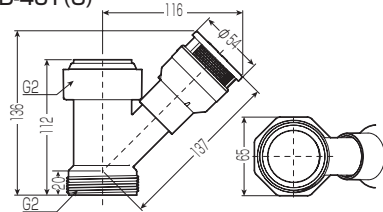

適合	色	品番	入数	最小入数	標準価格
呼び外径 25・32	ミルキーホワイト	VVD-32YS	12	1	7,400
	グレー	VVD-32YSG	12	1	7,400

■ワントラップ用 (キッチン・流し用)

VVD-30Y

■VVD-30Y

■VVD-40Y(G)

■ワントラップ用 (キッチン・流し用)

適合	色	品番	入数	最小入数	標準価格
VP管(30)	ミルキーホワイト	VVD-30Y	12	1	7,400
VP管(40)・VU管(40)	ミルキーホワイト	VVD-40Y	12	1	7,400
	グレー	VVD-40YG	12	1	7,400