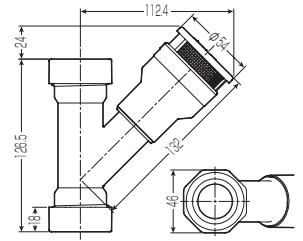

通気スイスイ® mini

低位置OK

- 洗面・手洗器・台所流し等に最適な排水用低位通気弁です。
- 通気弁部分は、Y分岐から取り外しも可能ですので、管内の点検・清掃等のメンテナンスが行えます。
- 磁石の反発によって弁を完全密閉していますので、斜め45°の状態での取り付けが可能。面倒な角度調整が不要です。
- 防虫ネットも組み込まれていますので、虫、ほこり等の侵入を防止できます。※取り外してもご使用いただけます。

■ストラップ・Pトラップ用

- ストラップ、Pトラップどちらにも使える兼用タイプです。
- ミニタイプは、さらにコンパクトなので狭いスペースにもスッキリ収まります。
- 25Aサイズ用のゴムパッキン付です。

トイレでは、雑排水と汚水に別々の通気が必要で、2階トイレの配管等で、やむを得ず同一配管にする場合は、VVD-50相当の通気弁を主管側に設置してください。

■ストラップ・Pトラップ用

VVD-32Y

VVD-32YG

パッキン2個付

■ストラップ・Pトラップ用

適合	色	品番	入数	最小入数	標準価格
呼び外径 25・32	ミルキーホワイト	VVD-32Y	12	1	7,400
	グレー	VVD-32YG	12	1	7,400

■ストラップ・Pトラップ用 (ミニタイプ)

VVD-32YS

VVD-32YSG

パッキン2個付

■ストラップ・Pトラップ用 (ミニタイプ)

適合	色	品番	入数	最小入数	標準価格
呼び外径 25・32	ミルキーホワイト	VVD-32YS	12	1	7,400
	グレー	VVD-32YSG	12	1	7,400

■ワントラップ用 (キッチン・流し用)

VVD-30Y

■VVD-30Y

■VVD-40Y(G)

■ワントラップ用 (キッチン・流し用)

適合	色	品番	入数	最小入数	標準価格
VP管(30)	ミルキーホワイト	VVD-30Y	12	1	7,400
VP管(40)・VU管(40)	ミルキーホワイト	VVD-40Y	12	1	7,400
	グレー	VVD-40YG	12	1	7,400