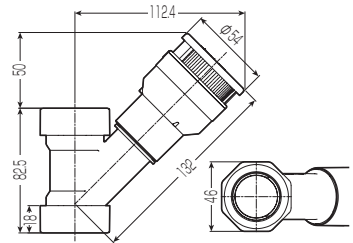

パッキン2個付

■ストラップ・Pトラップ用

適合	色	品番	入数	最小入数	標準価格
呼び外径 25・32	ミルキーホワイト	VVD-32Y	12	1	7,400
	グレー	VVD-32YG	12	1	7,400

■ストラップ・Pトラップ用 (ミニタイプ)

VVD-32YS

VVD-32YSG

パッキン2個付

■ストラップ・Pトラップ用 (ミニタイプ)

適合	色	品番	入数	最小入数	標準価格
呼び外径 25・32	ミルキーホワイト	VVD-32YS	12	1	7,400
	グレー	VVD-32YSG	12	1	7,400

■ワントラップ用 (キッチン・流し用)

VVD-30Y

■VVD-30Y

■VVD-40Y(G)

■ワントラップ用 (キッチン・流し用)

適合	色	品番	入数	最小入数	標準価格
VP管(30)	ミルキーホワイト	VVD-30Y	12	1	7,400
VP管(40)・VU管(40)	ミルキーホワイト	VVD-40Y	12	1	7,400
	グレー	VVD-40YG	12	1	7,400