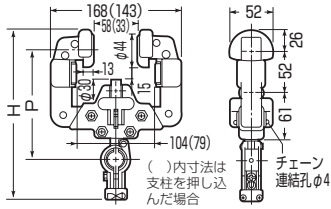

I 形鋼用

シングルローラー
100型
 (I 形鋼
 75・100mm用)

間隔調整 → 1594頁

品番	適合ケーブル径	吊り数	H	P	入数	最小入数	標準価格
CK-101	φ10~φ20	1	212	139	10	1	4,180
CK-102	φ10~φ20	2	238	138	10	1	4,570
CK-103	φ20~φ30	1	220	143	10	1	4,630
CK-104	φ30~φ45	1	223	150	10	1	5,070
CK-105	φ20~φ35	2	239	158	10	1	5,280
CK-106	φ45~φ70	1	250	171	10	1	5,890