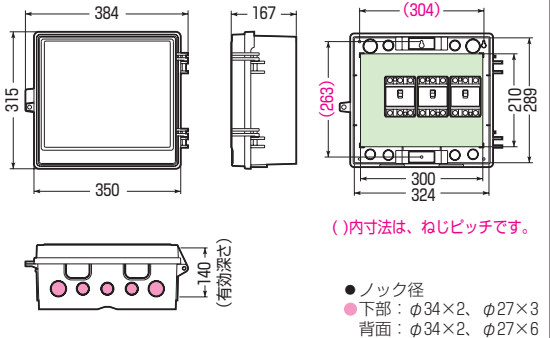

屋根無(ヨコ型)

WB-18AOJ(本体FRP製)

シンプルなデザイン
豊富なカラー&
バリエーション

木板ベース付

- 扉は、本体と分離できます。
 - 木板は正面から脱着できます。
 - ※扉のみのご注文も承ります。
- 色見本 → 1040頁

屋根無(ヨコ型)

品番	色	取付スペース ELB	ボックス外形寸法(mm) (最良・突起部等含む)			有深 効さ	製品 重量(g)	バンド 通し穴	入数	最小入数	標準価格
			タテ	ヨコ	フカサ						
WB-12AOJ	ベージュ	3P 60AF×2	280	332	133	106	1260	有	5	1	4,190
WB-12AOM	ミルクイーホワイト										
WB-12AOT	チョコレート										
WB-12AOLB	ライトブラウン										
WB-12AOG	グレー										
WB-12AODG	ダークグレー	3P 60AF×3	315	384	167	140	1780	有	5	1	6,280
WB-12AOK	ブラック										
WB-13AOJ	ベージュ										
WB-13AOM	ミルクイーホワイト										
WB-13AOT	チョコレート										
WB-13AOLB	ライトブラウン	3P100AF×3	341	435	187	159	2360	有	1	7,730	
WB-13AOG	グレー										
WB-13AODG	ダークグレー										
WB-13AOK	ブラック										
WB-14AOJ	ベージュ										3P150AF×3
WB-14AOM	ミルクイーホワイト										
WB-14AOG	グレー										
WB-14AODG	ダークグレー										
WB-15AOJ	ベージュ	3P150AF×5	550	780	237	175	10000	無	1	44,200	
WB-15AOM	ミルクイーホワイト										
WB-15AOG	グレー										
WB-15AODG	ダークグレー										
WB-16AOJ	ベージュ										
WB-16AOM	ミルクイーホワイト										
WB-18AOJ	ベージュ										

※WB-18AOJの本体はFRP製です。

●取付スペースは参考容量ですので、機器寸法をご確認ください。

■WB-12AO□ ●木板ベース付●バンド通し穴：裏面(幅25mm)

■WB-13AO□ ●木板ベース付●バンド通し穴：裏面(幅25mm)

■WB-14AO□ ●木板ベース付●バンド通し穴：裏面(幅25mm)

■WB-15AO□ ●木板ベース付

■WB-16AO□ ●木板ベース付

■WB-18AO□ ●木板ベース付