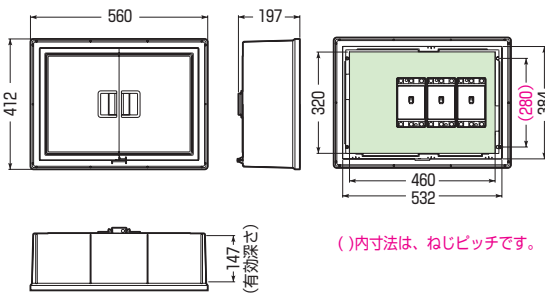

屋根無(ヨコ型)

WB-18AOJ(本体FRP製)

シンプルなデザイン
豊富なカラー&
バリエーション

木板ベース付

- 扉は、本体と分離できます。
 - 木板は正面から脱着できます。
 - ※扉のみのご注文も承ります。
- 色見本 → 1040頁

屋根無(ヨコ型)

品番	色	取付スペース ELB	ボックス外形寸法(mm) (最良・突起部等含む)			有深 効さ	製品 重量(g)	バンド 通し穴	入数	最小入数	標準価格
			タテ	ヨコ	フカサ						
WB-12AOJ	ベージュ	3P 60AF×2	280	332	133	106	1260	有	5	1	4,190
WB-12AOM	ミルクイーホワイト										
WB-12AOT	チョコレート										
WB-12AOLB	ライトブラウン										
WB-12AOG	グレー										
WB-12AODG	ダークグレー	3P 60AF×3	315	384	167	140	1780	有	5	1	6,280
WB-12AOK	ブラック										
WB-13AOJ	ベージュ										
WB-13AOM	ミルクイーホワイト										
WB-13AOT	チョコレート										
WB-13AOLB	ライトブラウン	3P100AF×3	341	435	187	159	2360	有	1	7,730	
WB-13AOG	グレー										
WB-13AODG	ダークグレー										
WB-13AOK	ブラック										
WB-14AOJ	ベージュ										3P150AF×3
WB-14AOM	ミルクイーホワイト										
WB-14AOG	グレー										
WB-14AODG	ダークグレー										
WB-15AOJ	ベージュ	3P150AF×5	550	780	237	175	10000	無	1	44,200	
WB-15AOM	ミルクイーホワイト										
WB-15AOG	グレー										
WB-15AODG	ダークグレー										
WB-16AOJ	ベージュ										
WB-16AOM	ミルクイーホワイト										
WB-18AOJ	ベージュ										

※WB-18AOJの本体はFRP製です。

●取付スペースは参考容量ですので、機器寸法をご確認ください。

■WB-12AO□ ●木板ベース付●バンド通し穴：裏面(幅25mm)

■WB-13AO□ ●木板ベース付●バンド通し穴：裏面(幅25mm)

■WB-14AO□ ●木板ベース付●バンド通し穴：裏面(幅25mm)

■WB-15AO□ ●木板ベース付

■WB-16AO□ ●木板ベース付

■WB-18AO□ ●木板ベース付