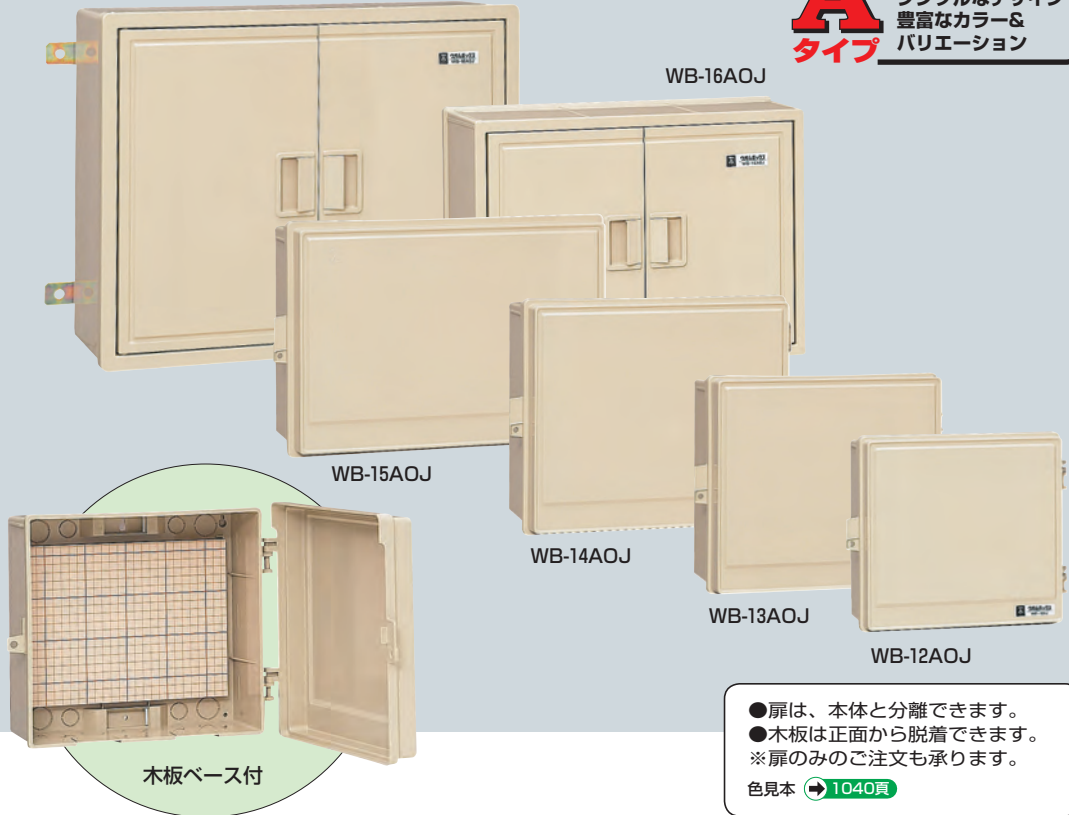

屋根無(ヨコ型)

WB-18AOJ(本体FRP製)

シンプルなデザイン
豊富なカラー&
バリエーション

木板ベース付

- 扉は、本体と分離できます。
 - 木板は正面から脱着できます。
 - ※扉のみのご注文も承ります。
- 色見本 → 1040頁

屋根無(ヨコ型)

品番	色	取付スペース ELB	ボックス外形寸法(mm) (最良・突起部等含む)			有深 効さ	製品 重量(g)	バンド 通し穴	入数	最小入数	標準価格
			タテ	ヨコ	フカサ						
WB-12AOJ	ベージュ	3P 60AF×2	280	332	133	106	1260	有	5	1	4,190
WB-12AOM	ミルクイーホワイト										
WB-12AOT	チョコレート										
WB-12AOLB	ライトブラウン										
WB-12AOG	グレー										
WB-12AODG	ダークグレー	3P 60AF×3	315	384	167	140	1780	有	5	1	6,280
WB-12AOK	ブラック										
WB-13AOJ	ベージュ										
WB-13AOM	ミルクイーホワイト										
WB-13AOT	チョコレート										
WB-13AOLB	ライトブラウン	3P100AF×3	341	435	187	159	2360	有	1	7,730	
WB-13AOG	グレー										
WB-13AODG	ダークグレー										
WB-13AOK	ブラック										
WB-14AOJ	ベージュ										3P150AF×3
WB-14AOM	ミルクイーホワイト										
WB-14AOG	グレー										
WB-14AODG	ダークグレー										
WB-15AOJ	ベージュ	3P150AF×5	550	780	237	175	10000	無	1	44,200	
WB-15AOM	ミルクイーホワイト										
WB-15AOG	グレー										
WB-15AODG	ダークグレー										
WB-16AOJ	ベージュ										
WB-16AOM	ミルクイーホワイト										
WB-18AOJ	ベージュ										

※WB-18AOJの本体はFRP製です。

●取付スペースは参考容量ですので、機器寸法をご確認ください。

■WB-12AO□ ●木板ベース付●バンド通し穴：裏面(幅25mm)

■WB-13AO□ ●木板ベース付●バンド通し穴：裏面(幅25mm)

■WB-14AO□ ●木板ベース付●バンド通し穴：裏面(幅25mm)

■WB-15AO□ ●木板ベース付

■WB-16AO□ ●木板ベース付

■WB-18AO□ ●木板ベース付