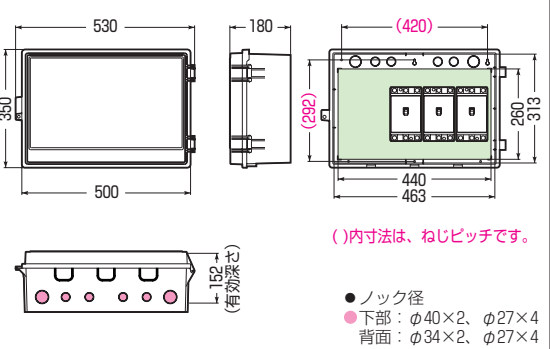

屋根無(ヨコ型)

WB-18AOJ(本体FRP製)

シンプルなデザイン
豊富なカラー&
バリエーション

木板ベース付

- 扉は、本体と分離できます。
 - 木板は正面から脱着できます。
 - ※扉のみのご注文も承ります。
- 色見本 → 1040頁

屋根無(ヨコ型)

品番	色	取付スペース ELB	ボックス外形寸法(mm) (最良・突起部等含む)			有深 効さ	製品 重量(g)	バンド 通し穴	入数	最小入数	標準価格
			タテ	ヨコ	フカサ						
WB-12AOJ	ベージュ	3P 60AF×2	280	332	133	106	1260	有	5	1	4,190
WB-12AOM	ミルクイーホワイト										
WB-12AOT	チョコレート										
WB-12AOLB	ライトブラウン										
WB-12AOG	グレー										
WB-12AODG	ダークグレー	3P 60AF×3	315	384	167	140	1780	有	5	1	6,280
WB-12AOK	ブラック										
WB-13AOJ	ベージュ										
WB-13AOM	ミルクイーホワイト										
WB-13AOT	チョコレート										
WB-13AOLB	ライトブラウン	3P100AF×3	341	435	187	159	2360	有	1	7,730	
WB-13AOG	グレー										
WB-13AODG	ダークグレー										
WB-13AOK	ブラック										
WB-14AOJ	ベージュ										3P150AF×3
WB-14AOM	ミルクイーホワイト										
WB-14AOG	グレー										
WB-14AODG	ダークグレー										
WB-15AOJ	ベージュ	3P150AF×5	550	780	237	175	10000	無	1	44,200	
WB-15AOM	ミルクイーホワイト										
WB-15AOG	グレー										
WB-15AODG	ダークグレー										
WB-16AOJ	ベージュ										
WB-16AOM	ミルクイーホワイト										
WB-18AOJ	ベージュ										

※WB-18AOJの本体はFRP製です。

●取付スペースは参考容量ですので、機器寸法をご確認ください。

■WB-12AO□ ●木板ベース付●バンド通し穴：裏面(幅25mm)

■WB-13AO□ ●木板ベース付●バンド通し穴：裏面(幅25mm)

■WB-14AO□ ●木板ベース付●バンド通し穴：裏面(幅25mm)

■WB-15AO□ ●木板ベース付

■WB-16AO□ ●木板ベース付

■WB-18AO□ ●木板ベース付