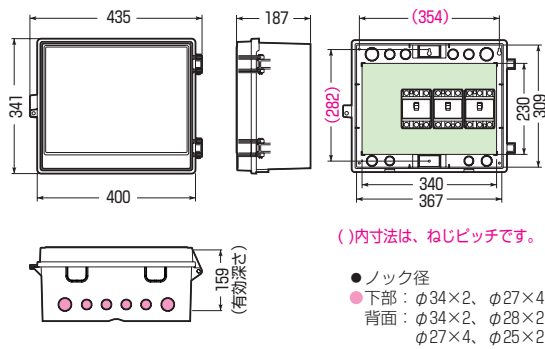

屋根無(ヨコ型)

WB-18AOJ(本体FRP製)

シンプルなデザイン
豊富なカラー&
バリエーション

木板ベース付

- 扉は、本体と分離できます。
 - 木板は正面から脱着できます。
 - ※扉のみのご注文も承ります。
- 色見本 → 1040頁

屋根無(ヨコ型)

品番	色	取付スペース ELB	ボックス外形寸法(mm) (最良・突起部等含む)			有深 効さ	製品 重量(g)	バンド 通し穴	入数	最小入数	標準価格
			タテ	ヨコ	フカサ						
WB-12AOJ	ベージュ	3P 60AF×2	280	332	133	106	1260	有	5	1	4,190
WB-12AOM	ミルクイーホワイト										
WB-12AOT	チョコレート										
WB-12AOLB	ライトブラウン										
WB-12AOG	グレー										
WB-12AODG	ダークグレー	3P 60AF×3	315	384	167	140	1780	有	5	1	6,280
WB-12AOK	ブラック										
WB-13AOJ	ベージュ										
WB-13AOM	ミルクイーホワイト										
WB-13AOT	チョコレート										
WB-13AOLB	ライトブラウン	3P100AF×3	341	435	187	159	2360	有	1	7,730	
WB-13AOG	グレー										
WB-13AODG	ダークグレー										
WB-13AOK	ブラック										
WB-14AOJ	ベージュ										3P150AF×3
WB-14AOM	ミルクイーホワイト										
WB-14AOG	グレー										
WB-14AODG	ダークグレー										
WB-15AOJ	ベージュ	3P150AF×5	550	780	237	175	10000	無	1	44,200	
WB-15AOM	ミルクイーホワイト										
WB-15AOG	グレー										
WB-15AODG	ダークグレー										
WB-16AOJ	ベージュ										
WB-16AOM	ミルクイーホワイト										
WB-18AOJ	ベージュ										

※WB-18AOJの本体はFRP製です。

●取付スペースは参考容量ですので、機器寸法をご確認ください。

■WB-12AO□ ●木板ベース付●バンド通し穴：裏面(幅25mm)

■WB-13AO□ ●木板ベース付●バンド通し穴：裏面(幅25mm)

■WB-14AO□ ●木板ベース付●バンド通し穴：裏面(幅25mm)

■WB-15AO□ ●木板ベース付

■WB-16AO□ ●木板ベース付

■WB-18AO□ ●木板ベース付