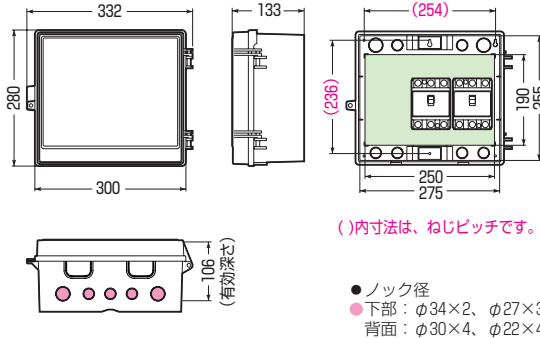

屋根無(ヨコ型)

WB-18AOJ(本体FRP製)

シンプルなデザイン
豊富なカラー&
バリエーション

木板ベース付

- 扉は、本体と分離できます。
 - 木板は正面から脱着できます。
 - ※扉のみのご注文も承ります。
- 色見本 → 1040頁

屋根無(ヨコ型)

品番	色	取付スペース ELB	ボックス外形寸法(mm) (最良・突起部等含む)			有深 効さ	製品 重量(g)	バンド 通し穴	入数	最小入数	標準価格
			タテ	ヨコ	フカサ						
WB-12AOJ	ベージュ	3P 60AF×2	280	332	133	106	1260	有	5	1	4,190
WB-12AOM	ミルクイーホワイト										
WB-12AOT	チョコレート										
WB-12AOLB	ライトブラウン										
WB-12AOG	グレー										
WB-12AODG	ダークグレー	3P 60AF×3	315	384	167	140	1780	有	5	1	6,280
WB-12AOK	ブラック										
WB-13AOJ	ベージュ										
WB-13AOM	ミルクイーホワイト										
WB-13AOT	チョコレート										
WB-13AOLB	ライトブラウン	3P100AF×3	341	435	187	159	2360	有	1	7,730	
WB-13AOG	グレー										
WB-13AODG	ダークグレー										
WB-13AOK	ブラック										
WB-14AOJ	ベージュ										3P150AF×3
WB-14AOM	ミルクイーホワイト										
WB-14AOG	グレー										
WB-14AODG	ダークグレー										
WB-15AOJ	ベージュ	3P150AF×5	550	780	237	175	10000	無	1	44,200	
WB-15AOM	ミルクイーホワイト										
WB-15AOG	グレー										
WB-15AODG	ダークグレー										
WB-16AOJ	ベージュ										
WB-16AOM	ミルクイーホワイト										
WB-18AOJ	ベージュ										

※WB-18AOJの本体はFRP製です。

●取付スペースは参考容量ですので、機器寸法をご確認ください。

■WB-12AO□ ●木板ベース付●バンド通し穴：裏面(幅25mm)

■WB-13AO□ ●木板ベース付●バンド通し穴：裏面(幅25mm)

■WB-14AO□ ●木板ベース付●バンド通し穴：裏面(幅25mm)

■WB-15AO□ ●木板ベース付

■WB-16AO□ ●木板ベース付

■WB-18AO□ ●木板ベース付