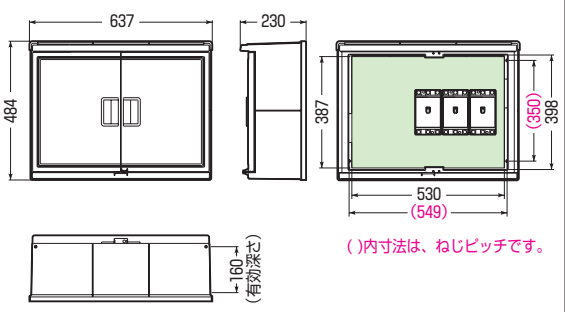

**屋根付(ヨコ型)**

**Aタイプ** シンプルなデザイン  
豊富なカラー&  
バリエーション

●屋根・扉は、本体と分離でき、屋根は施工後の脱着が可能です。  
(WB-16A型・17A型・17AY型・18A型は除く)  
●木板は正面から脱着できます。  
※屋根・扉のみのご注文も承ります。  
色見本 → 1040頁

木板ベース付

**屋根付(ヨコ型)**

品番	色	取付スペース ELB	ボックス外形寸法(mm) (屋根・突起部等含む)			有深 効さ	製品 重量(g)	バンド 通し穴	入数	最小入数	標準価格
			タテ	ヨコ	フカサ						
WB-12AJ	ベージュ	3P 60AF×2	302	332	150	106	1460	有	5	1	5,040
WB-12AM	ミルクィーホワイト										
WB-12AT	チョコレート										
WB-12ALB	ライトブラウン										
WB-12AG	グレー										
WB-12ADG	ダークグレー										
WB-12AK	ブラック										
WB-13AJ	ベージュ	3P 60AF×3	335	384	195	140	2020	有	5	1	7,250
WB-13AM	ミルクィーホワイト										
WB-13AT	チョコレート										
WB-13ALB	ライトブラウン										
WB-13AG	グレー										
WB-13ADG	ダークグレー										
WB-13AK	ブラック										
WB-14AJ	ベージュ	3P100AF×3	363	435	215	159	2720	有	1	1	8,210
WB-14AM	ミルクィーホワイト										
WB-14AG	グレー										
WB-14ADG	ダークグレー										
WB-15AJ	ベージュ	3P150AF×3	378	530	210	152	3870	無	1	1	11,500
WB-15AM	ミルクィーホワイト										
WB-15AG	グレー										
WB-15ADG	ダークグレー										
WB-16AJ	ベージュ	3P150AF×3	423	568	210	147	5550	無	1	1	20,700
WB-16AM	ミルクィーホワイト										
WB-17AJ	ベージュ	3P150AF×3	484	637	230	160	6520	無	1	1	22,800
WB-17AM	ミルクィーホワイト										
WB-17AYJ	ベージュ	3P150AF×3	484	637	230	182	7200	無	1	1	32,000
WB-18AJ	ベージュ	3P150AF×5	573	780	280	175	12000	無	1	1	51,400

※WB-18AJの屋根・本体はFRP樹脂製です。

●取付スペースは参考容量ですので、機器寸法をご確認ください。

■WB-12A□ ●木板ベース付●バンド通し穴：裏面(幅25mm)

■WB-13A□ ●木板ベース付●バンド通し穴：裏面(幅25mm)

■WB-14A□ ●木板ベース付●バンド通し穴：裏面(幅25mm)

■WB-15A□ ●木板ベース付

■WB-16A□ ●木板ベース付

■WB-17A□ ●木板ベース付