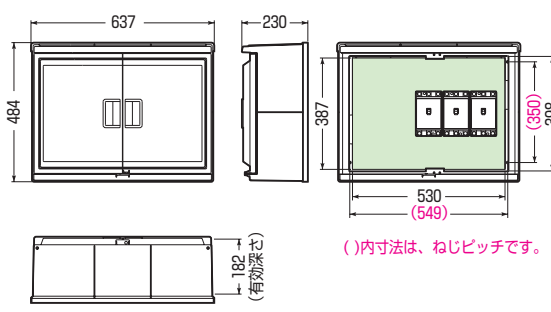

■WB-17AY□ ●木板ベース付