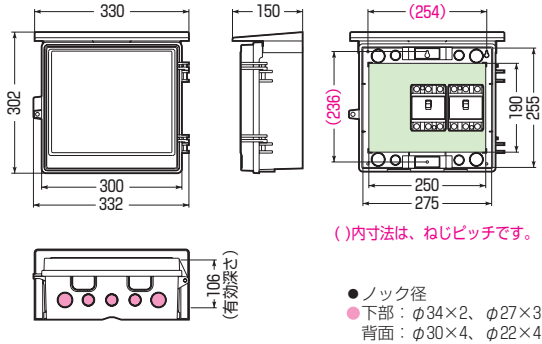

**屋根付(ヨコ型)**

**Aタイプ** シンプルなデザイン  
豊富なカラー&  
バリエーション

●屋根・扉は、本体と分離でき、屋根は施工後の脱着が可能です。  
(WB-16A型・17A型・17AY型・18A型は除く)  
●木板は正面から脱着できます。  
※屋根・扉のみのご注文も承ります。  
色見本 → 1040頁

木板ベース付

**屋根付(ヨコ型)**

品番	色	取付スペース ELB	ボックス外形寸法(mm) (屋根・突起部等含む)			有深 効さ	製品 重量(g)	バンド 通し穴	入数	最小入数	標準価格
			タテ	ヨコ	フカサ						
WB-12AJ	ベージュ	3P 60AF×2	302	332	150	106	1460	有	5	1	5,040
WB-12AM	ミルクィーホワイト										
WB-12AT	チョコレート										
WB-12ALB	ライトブラウン										
WB-12AG	グレー										
WB-12ADG	ダークグレー										
WB-12AK	ブラック										
WB-13AJ	ベージュ	3P 60AF×3	335	384	195	140	2020	有	5	1	7,250
WB-13AM	ミルクィーホワイト										
WB-13AT	チョコレート										
WB-13ALB	ライトブラウン										
WB-13AG	グレー										
WB-13ADG	ダークグレー										
WB-13AK	ブラック										
WB-14AJ	ベージュ	3P100AF×3	363	435	215	159	2720	有	1	1	8,210
WB-14AM	ミルクィーホワイト										
WB-14AG	グレー										
WB-14ADG	ダークグレー										
WB-15AJ	ベージュ	3P150AF×3	378	530	210	152	3870	無	1	1	11,500
WB-15AM	ミルクィーホワイト										
WB-15AG	グレー										
WB-15ADG	ダークグレー										
WB-16AJ	ベージュ	3P150AF×3	423	568	210	147	5550	無	1	1	20,700
WB-16AM	ミルクィーホワイト										
WB-17AJ	ベージュ	3P150AF×3	484	637	230	160	6520	無	1	1	22,800
WB-17AM	ミルクィーホワイト										
WB-17AYJ	ベージュ	3P150AF×3	484	637	230	182	7200	無	1	1	32,000
WB-18AJ	ベージュ	3P150AF×5	573	780	280	175	12000	無	1	1	51,400

※WB-18AJの屋根・本体はFRP樹脂製です。

●取付スペースは参考容量ですので、機器寸法をご確認ください。

■WB-12A□ ●木板ベース付●バンド通し穴：裏面(幅25mm)

■WB-13A□ ●木板ベース付●バンド通し穴：裏面(幅25mm)

■WB-14A□ ●木板ベース付●バンド通し穴：裏面(幅25mm)

■WB-15A□ ●木板ベース付

■WB-16A□ ●木板ベース付

■WB-17A□ ●木板ベース付