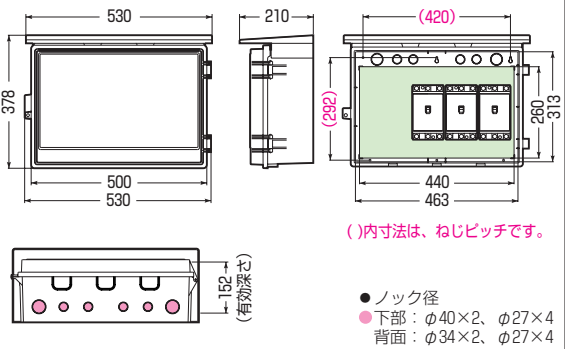

**屋根付(ヨコ型)**

**Aタイプ** シンプルなデザイン  
豊富なカラー&  
バリエーション

●屋根・扉は、本体と分離でき、屋根は施工後の脱着が可能です。  
(WB-16A型・17A型・17AY型・18A型は除く)  
●木板は正面から脱着できます。  
※屋根・扉のみのご注文も承ります。  
色見本 → 1040頁

木板ベース付

**屋根付(ヨコ型)**

品番	色	取付スペース ELB	ボックス外形寸法(mm) (屋根・突起部等含む)			有深 効さ	製品 重量(g)	バンド 通し穴	入数	最小入数	標準価格
			タテ	ヨコ	フカサ						
WB-12AJ	ベージュ	3P 60AF×2	302	332	150	106	1460	有	5	1	5,040
WB-12AM	ミルクィーホワイト										
WB-12AT	チョコレート										
WB-12ALB	ライトブラウン										
WB-12AG	グレー										
WB-12ADG	ダークグレー										
WB-12AK	ブラック										
WB-13AJ	ベージュ	3P 60AF×3	335	384	195	140	2020	有	5	1	7,250
WB-13AM	ミルクィーホワイト										
WB-13AT	チョコレート										
WB-13ALB	ライトブラウン										
WB-13AG	グレー										
WB-13ADG	ダークグレー										
WB-13AK	ブラック										
WB-14AJ	ベージュ	3P100AF×3	363	435	215	159	2720	有	1	1	8,210
WB-14AM	ミルクィーホワイト										
WB-14AG	グレー										
WB-14ADG	ダークグレー										
WB-15AJ	ベージュ	3P150AF×3	378	530	210	152	3870	無	1	1	11,500
WB-15AM	ミルクィーホワイト										
WB-15AG	グレー										
WB-15ADG	ダークグレー										
WB-16AJ	ベージュ	3P150AF×3	423	568	210	147	5550	無	1	1	20,700
WB-16AM	ミルクィーホワイト										
WB-17AJ	ベージュ	3P150AF×3	484	637	230	160	6520	無	1	1	22,800
WB-17AM	ミルクィーホワイト										
WB-17AYJ	ベージュ	3P150AF×3	484	637	230	182	7200	無	1	1	32,000
WB-18AJ	ベージュ	3P150AF×5	573	780	280	175	12000	無	1	1	51,400

※WB-18AJの屋根・本体はFRP樹脂製です。

●取付スペースは参考容量ですので、機器寸法をご確認ください。

■WB-12A□ ●木板ベース付●バンド通し穴：裏面(幅25mm)

■WB-13A□ ●木板ベース付●バンド通し穴：裏面(幅25mm)

■WB-14A□ ●木板ベース付●バンド通し穴：裏面(幅25mm)

■WB-15A□ ●木板ベース付

■WB-16A□ ●木板ベース付

■WB-17A□ ●木板ベース付