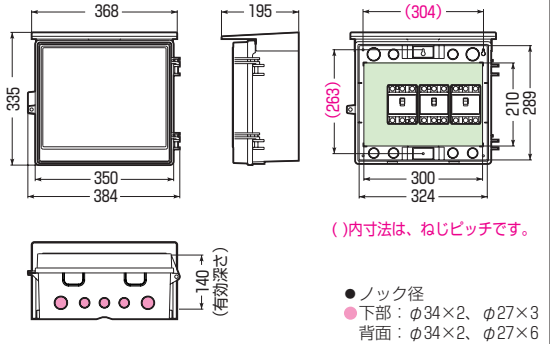

**屋根付(ヨコ型)**

**Aタイプ** シンプルなデザイン  
豊富なカラー&  
バリエーション

●屋根・扉は、本体と分離でき、屋根は施工後の脱着が可能です。  
(WB-16A型・17A型・17AY型・18A型は除く)  
●木板は正面から脱着できます。  
※屋根・扉のみのご注文も承ります。  
色見本 → 1040頁

木板ベース付

**屋根付(ヨコ型)**

品番	色	取付スペース ELB	ボックス外形寸法(mm) (屋根・突起部等含む)			有深 効さ	製品 重量(g)	バンド 通し穴	入数	最小入数	標準価格
			タテ	ヨコ	フカサ						
WB-12AJ	ベージュ	3P 60AF×2	302	332	150	106	1460	有	5	1	5,040
WB-12AM	ミルクィーホワイト										
WB-12AT	チョコレート										
WB-12ALB	ライトブラウン										
WB-12AG	グレー										
WB-12ADG	ダークグレー										
WB-12AK	ブラック										
WB-13AJ	ベージュ	3P 60AF×3	335	384	195	140	2020	有	5	1	7,250
WB-13AM	ミルクィーホワイト										
WB-13AT	チョコレート										
WB-13ALB	ライトブラウン										
WB-13AG	グレー										
WB-13ADG	ダークグレー										
WB-13AK	ブラック										
WB-14AJ	ベージュ	3P100AF×3	363	435	215	159	2720	有	1	1	8,210
WB-14AM	ミルクィーホワイト										
WB-14AG	グレー										
WB-14ADG	ダークグレー										
WB-15AJ	ベージュ	3P150AF×3	378	530	210	152	3870	無	1	1	11,500
WB-15AM	ミルクィーホワイト										
WB-15AG	グレー										
WB-15ADG	ダークグレー										
WB-16AJ	ベージュ	3P150AF×3	423	568	210	147	5550	無	1	1	20,700
WB-16AM	ミルクィーホワイト										
WB-17AJ	ベージュ	3P150AF×3	484	637	230	160	6520	無	1	1	22,800
WB-17AM	ミルクィーホワイト										
WB-17AYJ	ベージュ	3P150AF×3	484	637	230	182	7200	無	1	1	32,000
WB-18AJ	ベージュ	3P150AF×5	573	780	280	175	12000	無	1	1	51,400

※WB-18AJの屋根・本体はFRP樹脂製です。

●取付スペースは参考容量ですので、機器寸法をご確認ください。

■WB-12A□ ●木板ベース付●バンド通し穴：裏面(幅25mm)

■WB-13A□ ●木板ベース付●バンド通し穴：裏面(幅25mm)

■WB-14A□ ●木板ベース付●バンド通し穴：裏面(幅25mm)

■WB-15A□ ●木板ベース付

■WB-16A□ ●木板ベース付

■WB-17A□ ●木板ベース付