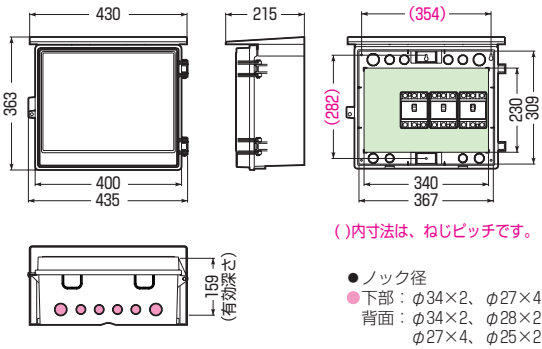

**屋根付(ヨコ型)**

**Aタイプ** シンプルなデザイン  
豊富なカラー&  
バリエーション

●屋根・扉は、本体と分離でき、屋根は施工後の脱着が可能です。  
(WB-16A型・17A型・17AY型・18A型は除く)  
●木板は正面から脱着できます。  
※屋根・扉のみのご注文も承ります。  
色見本 → 1040頁

木板ベース付

**屋根付(ヨコ型)**

品番	色	取付スペース ELB	ボックス外形寸法(mm) (屋根・突起部等含む)			有深 効さ	製品 重量(g)	バンド 通し穴	入数	最小入数	標準価格
			タテ	ヨコ	フカサ						
WB-12AJ	ベージュ	3P 60AF×2	302	332	150	106	1460	有	5	1	5,040
WB-12AM	ミルクィーホワイト										
WB-12AT	チョコレート										
WB-12ALB	ライトブラウン										
WB-12AG	グレー										
WB-12ADG	ダークグレー										
WB-12AK	ブラック										
WB-13AJ	ベージュ	3P 60AF×3	335	384	195	140	2020	有	5	1	7,250
WB-13AM	ミルクィーホワイト										
WB-13AT	チョコレート										
WB-13ALB	ライトブラウン										
WB-13AG	グレー										
WB-13ADG	ダークグレー										
WB-13AK	ブラック										
WB-14AJ	ベージュ	3P100AF×3	363	435	215	159	2720	有	1	1	8,210
WB-14AM	ミルクィーホワイト										
WB-14AG	グレー										
WB-14ADG	ダークグレー										
WB-15AJ	ベージュ	3P150AF×3	378	530	210	152	3870	無	1	1	11,500
WB-15AM	ミルクィーホワイト										
WB-15AG	グレー										
WB-15ADG	ダークグレー										
WB-16AJ	ベージュ	3P150AF×3	423	568	210	147	5550	無	1	1	20,700
WB-16AM	ミルクィーホワイト										
WB-17AJ	ベージュ	3P150AF×3	484	637	230	160	6520	無	1	1	22,800
WB-17AM	ミルクィーホワイト										
WB-17AYJ	ベージュ	3P150AF×3	484	637	230	182	7200	無	1	1	32,000
WB-18AJ	ベージュ	3P150AF×5	573	780	280	175	12000	無	1	1	51,400

※WB-18AJの屋根・本体はFRP樹脂製です。

●取付スペースは参考容量ですので、機器寸法をご確認ください。

■WB-12A□ ●木板ベース付●バンド通し穴：裏面(幅25mm)

■WB-13A□ ●木板ベース付●バンド通し穴：裏面(幅25mm)

■WB-14A□ ●木板ベース付●バンド通し穴：裏面(幅25mm)

■WB-15A□ ●木板ベース付

■WB-16A□ ●木板ベース付

■WB-17A□ ●木板ベース付