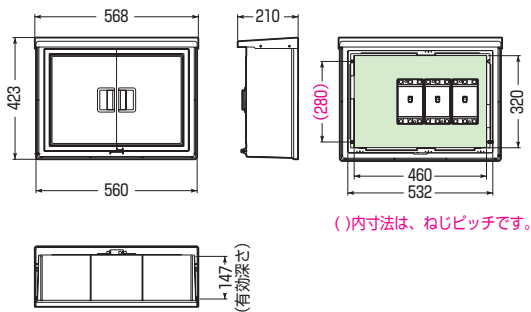

**屋根付(ヨコ型)**

**Aタイプ** シンプルなデザイン  
豊富なカラー&  
バリエーション

●屋根・扉は、本体と分離でき、屋根は施工後の脱着が可能です。  
(WB-16A型・17A型・17AY型・18A型は除く)  
●木板は正面から脱着できます。  
※屋根・扉のみのご注文も承ります。  
色見本 → 1040頁

木板ベース付

**屋根付(ヨコ型)**

品番	色	取付スペース ELB	ボックス外形寸法(mm) (屋根・突起部等含む)			有深 効さ	製品 重量(g)	バンド 通し穴	入数	最小入数	標準価格
			タテ	ヨコ	フカサ						
WB-12AJ	ベージュ	3P 60AF×2	302	332	150	106	1460	有	5	1	5,040
WB-12AM	ミルクィーホワイト										
WB-12AT	チョコレート										
WB-12ALB	ライトブラウン										
WB-12AG	グレー										
WB-12ADG	ダークグレー										
WB-12AK	ブラック										
WB-13AJ	ベージュ	3P 60AF×3	335	384	195	140	2020	有	5	1	7,250
WB-13AM	ミルクィーホワイト										
WB-13AT	チョコレート										
WB-13ALB	ライトブラウン										
WB-13AG	グレー										
WB-13ADG	ダークグレー										
WB-13AK	ブラック										
WB-14AJ	ベージュ	3P100AF×3	363	435	215	159	2720	有	1	1	8,210
WB-14AM	ミルクィーホワイト										
WB-14AG	グレー										
WB-14ADG	ダークグレー										
WB-15AJ	ベージュ	3P150AF×3	378	530	210	152	3870	無	1	1	11,500
WB-15AM	ミルクィーホワイト										
WB-15AG	グレー										
WB-15ADG	ダークグレー										
WB-16AJ	ベージュ	3P150AF×3	423	568	210	147	5550	無	1	1	20,700
WB-16AM	ミルクィーホワイト										
WB-17AJ	ベージュ	3P150AF×3	484	637	230	160	6520	無	1	1	22,800
WB-17AM	ミルクィーホワイト										
WB-17AYJ	ベージュ	3P150AF×3	484	637	230	182	7200	無	1	1	32,000
WB-18AJ	ベージュ	3P150AF×5	573	780	280	175	12000	無	1	1	51,400

※WB-18AJの屋根・本体はFRP樹脂製です。

●取付スペースは参考容量ですので、機器寸法をご確認ください。

■WB-12A□ ●木板ベース付●バンド通し穴：裏面(幅25mm)

■WB-13A□ ●木板ベース付●バンド通し穴：裏面(幅25mm)

■WB-14A□ ●木板ベース付●バンド通し穴：裏面(幅25mm)

■WB-15A□ ●木板ベース付

■WB-16A□ ●木板ベース付

■WB-17A□ ●木板ベース付