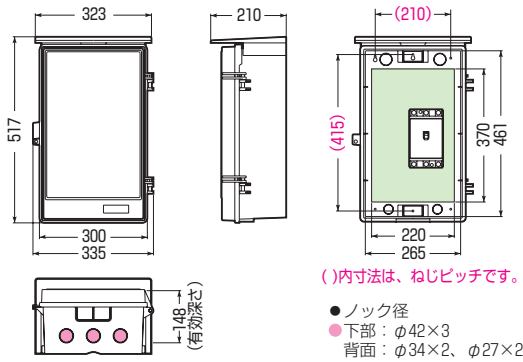

木板ベース付

- 屋根・扉は、本体と分離できます。
- 屋根は施工後の脱着が可能です。(WB-4AL型・5A型は除く)
- 木板は正面から脱着できます。(WB-4AL型・5A型は除く)

※屋根・扉のみのご注文も承ります。

色見本 [1040頁](#)

屋根付<タテ型>

品番	色	取付スペース		ボックス外形寸法(mm) (屋根・突起部等含む)			有深 効さ	製品 重量(g)	バンド 通し穴	入数	最小入数	標準価格
		ELB	タテ	ヨコ	フカサ							
WB-1AJ	ベージュ	3P 30AF×1	256	160	130	90	660	有(側面)	10	1	1,600	
WB-1AM	ミルクィホワイト											
WB-1AT	チョコレート											
WB-1ALB	ライトブラウン											
WB-1AG	グレー											
WB-1ADG	ダークグレー											
WB-1AK	ブラック	3P 60AF×1	295	196	150	100	970	有(側面)	10	1	2,620	
WB-2AJ	ベージュ											
WB-2AM	ミルクィホワイト											
WB-2AT	チョコレート											
WB-2ALB	ライトブラウン											
WB-2AG	グレー											
WB-2ADG	ダークグレー											
WB-2AK	ブラック	3P100AF×1	377	235	180	120	1540	有(側面)	5	1	4,830	
WB-3AJ	ベージュ											
WB-3AM	ミルクィホワイト											
WB-3AT	チョコレート											
WB-3ALB	ライトブラウン											
WB-3AG	グレー											
WB-3ADG	ダークグレー											
WB-3AK	ブラック	3P100AF×1	430	265	195	140	1830	有	5	1	6,760	
WB-4AJ	ベージュ											
WB-4AM	ミルクィホワイト											
WB-4ALJ	ベージュ											
WB-4ALM	ミルクィホワイト	3P150AF×1	517	335	210	148	2720	有	1	1	10,500	
WB-5AJ	ベージュ											
WB-5AM	ミルクィホワイト	3P150AF×2	571	418	210	146	5050	無	1	1	20,700	

●取付スペースは参考容量ですので、機器寸法をご確認ください。

■WB-1A□ ●木板ベース付●バンド通し穴：側面

■WB-2A□ ●木板ベース付●バンド通し穴：側面

■WB-3A□ ●木板ベース付●バンド通し穴：側面

■WB-4A□ ●木板ベース付●バンド通し穴：裏面(幅25mm)

■WB-4AL□ ●木板ベース付●バンド通し穴：裏面(幅25mm)

■WB-5A□ ●木板ベース付