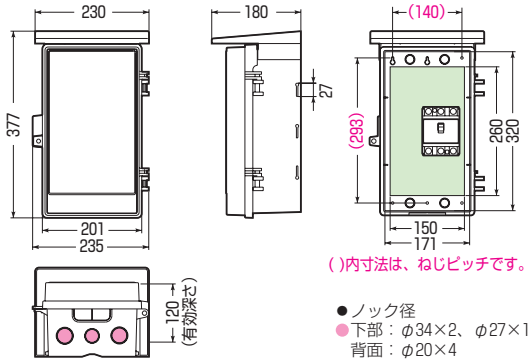

木板ベース付

- 屋根・扉は、本体と分離できます。
- 屋根は施工後の脱着が可能です。(WB-4AL型・5A型は除く)
- 木板は正面から脱着できます。(WB-4AL型・5A型は除く)

※屋根・扉のみのご注文も承ります。

色見本 [1040頁](#)

屋根付<タテ型>

品番	色	取付スペース		ボックス外形寸法(mm) (屋根・突起部等含む)			有深 効さ	製品 重量(g)	バンド 通し穴	入数	最小入数	標準価格
		ELB	タテ	ヨコ	フカサ							
WB-1AJ	ベージュ	3P 30AF×1	256	160	130	90	660	有(側面)	10	1	1,600	
WB-1AM	ミルクィホワイト											
WB-1AT	チョコレート											
WB-1ALB	ライトブラウン											
WB-1AG	グレー											
WB-1ADG	ダークグレー											
WB-1AK	ブラック	3P 60AF×1	295	196	150	100	970	有(側面)	10	1	2,620	
WB-2AJ	ベージュ											
WB-2AM	ミルクィホワイト											
WB-2AT	チョコレート											
WB-2ALB	ライトブラウン											
WB-2AG	グレー											
WB-2ADG	ダークグレー											
WB-2AK	ブラック	3P100AF×1	377	235	180	120	1540	有(側面)	5	1	4,830	
WB-3AJ	ベージュ											
WB-3AM	ミルクィホワイト											
WB-3AT	チョコレート											
WB-3ALB	ライトブラウン											
WB-3AG	グレー											
WB-3ADG	ダークグレー											
WB-3AK	ブラック	3P100AF×1	430	265	195	140	1830	有	5	1	6,760	
WB-4AJ	ベージュ											
WB-4AM	ミルクィホワイト											
WB-4ALJ	ベージュ											
WB-4ALM	ミルクィホワイト	3P150AF×1	517	335	210	148	2720	有	1	1	10,500	
WB-5AJ	ベージュ											
WB-5AM	ミルクィホワイト	3P150AF×2	571	418	210	146	5050	無	1	1	20,700	

●取付スペースは参考容量ですので、機器寸法をご確認ください。

■WB-1A□ ●木板ベース付●バンド通し穴：側面

■WB-2A□ ●木板ベース付●バンド通し穴：側面

■WB-3A□ ●木板ベース付●バンド通し穴：側面

■WB-4A□ ●木板ベース付●バンド通し穴：裏面(幅25mm)

■WB-4AL□ ●木板ベース付●バンド通し穴：裏面(幅25mm)

■WB-5A□ ●木板ベース付