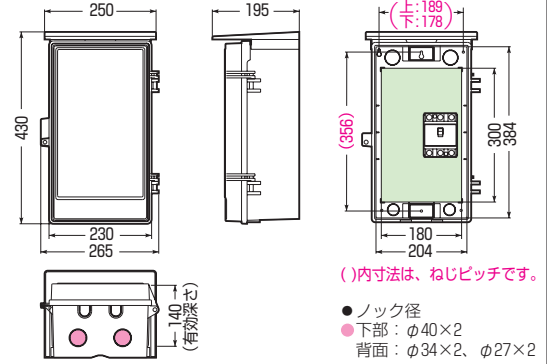

木板ベース付

- 屋根・扉は、本体と分離できます。
- 屋根は施工後の脱着が可能です。(WB-4AL型・5A型は除く)
- 木板は正面から脱着できます。(WB-4AL型・5A型は除く)

※屋根・扉のみのご注文も承ります。

色見本 [1040頁](#)

屋根付<タテ型>

品番	色	取付スペース		ボックス外形寸法(mm) (屋根・突起部等含む)			有深 効さ	製品 重量(g)	バンド 通し穴	入数	最小入数	標準価格
		ELB	タテ	ヨコ	フカサ							
WB-1AJ	ベージュ	3P 30AF×1	256	160	130	90	660	有(側面)	10	1	1,600	
WB-1AM	ミルクィホワイト											
WB-1AT	チョコレート											
WB-1ALB	ライトブラウン											
WB-1AG	グレー											
WB-1ADG	ダークグレー											
WB-1AK	ブラック	3P 60AF×1	295	196	150	100	970	有(側面)	10	1	2,620	
WB-2AJ	ベージュ											
WB-2AM	ミルクィホワイト											
WB-2AT	チョコレート											
WB-2ALB	ライトブラウン											
WB-2AG	グレー											
WB-2ADG	ダークグレー											
WB-2AK	ブラック	3P100AF×1	377	235	180	120	1540	有(側面)	5	1	4,830	
WB-3AJ	ベージュ											
WB-3AM	ミルクィホワイト											
WB-3AT	チョコレート											
WB-3ALB	ライトブラウン											
WB-3AG	グレー											
WB-3ADG	ダークグレー											
WB-3AK	ブラック	3P100AF×1	430	265	195	140	1830	有	5	1	6,760	
WB-4AJ	ベージュ											
WB-4AM	ミルクィホワイト											
WB-4ALJ	ベージュ											
WB-4ALM	ミルクィホワイト	3P150AF×1	517	335	210	148	2720	有	1	1	10,500	
WB-5AJ	ベージュ											
WB-5AM	ミルクィホワイト	3P150AF×2	571	418	210	146	5050	無	1	1	20,700	

●取付スペースは参考容量ですので、機器寸法をご確認ください。

■WB-1A□ ●木板ベース付●バンド通し穴：側面

■WB-2A□ ●木板ベース付●バンド通し穴：側面

■WB-3A□ ●木板ベース付●バンド通し穴：側面

■WB-4A□ ●木板ベース付●バンド通し穴：裏面(幅25mm)

■WB-4AL□ ●木板ベース付●バンド通し穴：裏面(幅25mm)

■WB-5A□ ●木板ベース付