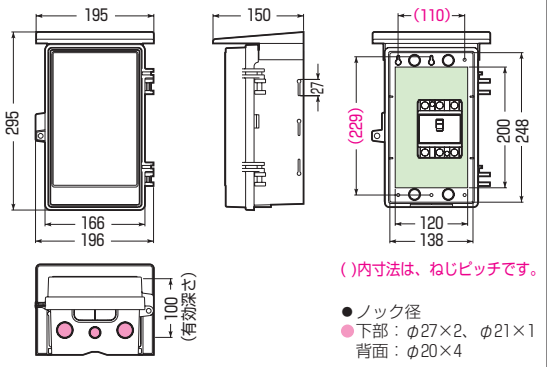

木板ベース付

- 屋根・扉は、本体と分離できます。
- 屋根は施工後の脱着が可能です。(WB-4AL型・5A型は除く)
- 木板は正面から脱着できます。(WB-4AL型・5A型は除く)

※屋根・扉のみのご注文も承ります。

色見本 [1040頁](#)

屋根付<タテ型>

品番	色	取付スペース		ボックス外形寸法(mm) (屋根・突起部等含む)			有深 効さ	製品 重量(g)	バンド 通し穴	入数	最小入数	標準価格
		ELB	タテ	ヨコ	フカサ							
WB-1AJ	ベージュ	3P 30AF×1	256	160	130	90	660	有(側面)	10	1	1,600	
WB-1AM	ミルクィホワイト											
WB-1AT	チョコレート											
WB-1ALB	ライトブラウン											
WB-1AG	グレー											
WB-1ADG	ダークグレー											
WB-1AK	ブラック	3P 60AF×1	295	196	150	100	970	有(側面)	10	1	2,620	
WB-2AJ	ベージュ											
WB-2AM	ミルクィホワイト											
WB-2AT	チョコレート											
WB-2ALB	ライトブラウン											
WB-2AG	グレー											
WB-2ADG	ダークグレー											
WB-2AK	ブラック	3P100AF×1	377	235	180	120	1540	有(側面)	5	1	4,830	
WB-3AJ	ベージュ											
WB-3AM	ミルクィホワイト											
WB-3AT	チョコレート											
WB-3ALB	ライトブラウン											
WB-3AG	グレー											
WB-3ADG	ダークグレー											
WB-3AK	ブラック	3P100AF×1	430	265	195	140	1830	有	5	1	6,760	
WB-4AJ	ベージュ											
WB-4AM	ミルクィホワイト											
WB-4ALJ	ベージュ											
WB-4ALM	ミルクィホワイト	3P150AF×1	517	335	210	148	2720	有	1	1	10,500	
WB-5AJ	ベージュ											
WB-5AM	ミルクィホワイト	3P150AF×2	571	418	210	146	5050	無	1	1	20,700	

●取付スペースは参考容量ですので、機器寸法をご確認ください。

■WB-1A□ ●木板ベース付●バンド通し穴：側面

■WB-2A□ ●木板ベース付●バンド通し穴：側面

■WB-3A□ ●木板ベース付●バンド通し穴：側面

■WB-4A□ ●木板ベース付●バンド通し穴：裏面(幅25mm)

■WB-4AL□ ●木板ベース付●バンド通し穴：裏面(幅25mm)

■WB-5A□ ●木板ベース付