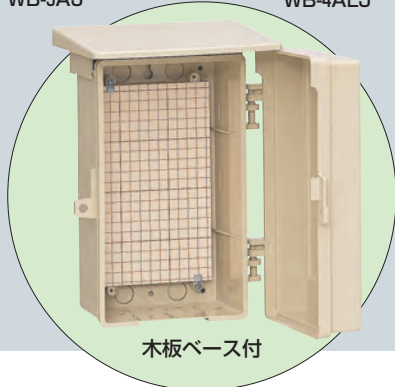

屋根付<タテ型>

A シンプルなデザイン
豊富なカラー&
バリエーション
タイプ

WB-5AJ

WB-4ALJ

WB-4AJ

WB-3AJ

WB-2AJ

WB-1AJ

木板ベース付

- 屋根・扉は、本体と分離できます。
- 屋根は施工後の脱着が可能です。(WB-4AL型・5A型は除く)
- 木板は正面から脱着できます。(WB-4AL型・5A型は除く)

※屋根・扉のみのご注文も承ります。

色見本 [1040頁](#)

屋根付<タテ型>

品番	色	取付スペース		ボックス外形寸法(mm) (屋根・突起部等含む)			有深 効さ	製品 重量(g)	バンド 通し穴	入数	最小入数	標準価格
		ELB	タテ	ヨコ	フカサ							
WB-1AJ	ベージュ	3P 30AF×1	256	160	130	90	660	有(側面)	10	1	1,600	
WB-1AM	ミルクィホワイト											
WB-1AT	チョコレート											
WB-1ALB	ライトブラウン											
WB-1AG	グレー											
WB-1ADG	ダークグレー											
WB-1AK	ブラック	3P 60AF×1	295	196	150	100	970	有(側面)	10	1	2,620	
WB-2AJ	ベージュ											
WB-2AM	ミルクィホワイト											
WB-2AT	チョコレート											
WB-2ALB	ライトブラウン											
WB-2AG	グレー											
WB-2ADG	ダークグレー											
WB-2AK	ブラック	3P100AF×1	377	235	180	120	1540	有(側面)	5	1	4,830	
WB-3AJ	ベージュ											
WB-3AM	ミルクィホワイト											
WB-3AT	チョコレート											
WB-3ALB	ライトブラウン											
WB-3AG	グレー											
WB-3ADG	ダークグレー											
WB-3AK	ブラック	3P100AF×1	430	265	195	140	1830	有	5	1	6,760	
WB-4AJ	ベージュ											
WB-4AM	ミルクィホワイト											
WB-4ALJ	ベージュ											
WB-4ALM	ミルクィホワイト	3P150AF×1	517	335	210	148	2720	有	1	1	10,500	
WB-5AJ	ベージュ											
WB-5AM	ミルクィホワイト	3P150AF×2	571	418	210	146	5050	無	1	1	20,700	

●取付スペースは参考容量ですので、機器寸法をご確認ください。

■WB-1A□ ●木板ベース付●バンド通し穴：側面

■WB-2A□ ●木板ベース付●バンド通し穴：側面

■WB-3A□ ●木板ベース付●バンド通し穴：側面

■WB-4A□ ●木板ベース付●バンド通し穴：裏面(幅25mm)

■WB-4AL□ ●木板ベース付●バンド通し穴：裏面(幅25mm)

■WB-5A□ ●木板ベース付