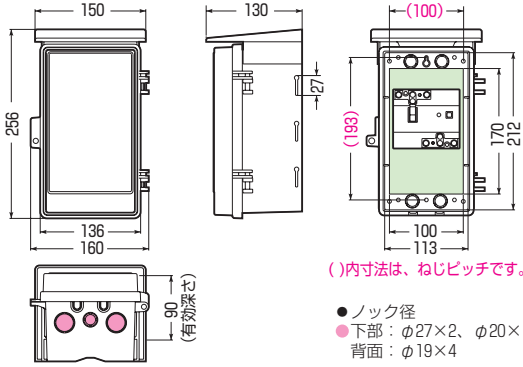

木板ベース付

- 屋根・扉は、本体と分離できます。
- 屋根は施工後の脱着が可能です。(WB-4AL型・5A型は除く)
- 木板は正面から脱着できます。(WB-4AL型・5A型は除く)

※屋根・扉のみのご注文も承ります。

色見本 [1040頁](#)

屋根付<タテ型>

品番	色	取付スペース		ボックス外形寸法(mm) (屋根・突起部等含む)			有深 効さ	製品 重量(g)	バンド 通し穴	入数	最小入数	標準価格
		ELB	タテ	ヨコ	フカサ							
WB-1AJ	ベージュ	3P 30AF×1	256	160	130	90	660	有(側面)	10	1	1,600	
WB-1AM	ミルクィホワイト											
WB-1AT	チョコレート											
WB-1ALB	ライトブラウン											
WB-1AG	グレー											
WB-1ADG	ダークグレー											
WB-1AK	ブラック	3P 60AF×1	295	196	150	100	970	有(側面)	10	1	2,620	
WB-2AJ	ベージュ											
WB-2AM	ミルクィホワイト											
WB-2AT	チョコレート											
WB-2ALB	ライトブラウン											
WB-2AG	グレー											
WB-2ADG	ダークグレー											
WB-2AK	ブラック	3P100AF×1	377	235	180	120	1540	有(側面)	5	1	4,830	
WB-3AJ	ベージュ											
WB-3AM	ミルクィホワイト											
WB-3AT	チョコレート											
WB-3ALB	ライトブラウン											
WB-3AG	グレー											
WB-3ADG	ダークグレー											
WB-3AK	ブラック	3P100AF×1	430	265	195	140	1830	有	5	1	6,760	
WB-4AJ	ベージュ											
WB-4AM	ミルクィホワイト											
WB-4ALJ	ベージュ											
WB-4ALM	ミルクィホワイト	3P150AF×1	517	335	210	148	2720	有	1	1	10,500	
WB-5AJ	ベージュ											
WB-5AM	ミルクィホワイト	3P150AF×2	571	418	210	146	5050	無	1	1	20,700	

●取付スペースは参考容量ですので、機器寸法をご確認ください。

■WB-1A□ ●木板ベース付●バンド通し穴：側面

■WB-2A□ ●木板ベース付●バンド通し穴：側面

■WB-3A□ ●木板ベース付●バンド通し穴：側面

■WB-4A□ ●木板ベース付●バンド通し穴：裏面(幅25mm)

■WB-4AL□ ●木板ベース付●バンド通し穴：裏面(幅25mm)

■WB-5A□ ●木板ベース付