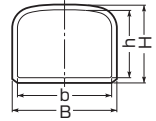

モールダクト® (屋外用・パイプ型)(ケーブル配線保護カバー)

自己消火性樹脂製

屋外用

全長：2m

- カバーとベースが一体なので見栄えもよく、内面に凹凸がないので光配線等の細いケーブルを施工する場合に最適です。
- 耐候性と耐熱性に優れ、屋外への使用に最適です。

※変形防止の為、500mm以下でサドル固定してください。

規格	B	H	b	h
40型	40	30	36	26
70型	70	40	65	35

規格	品番	色	入数	最小入数	標準価格
40型	MDH-P40M	ミルクイーホワイト	6	1	1,380
70型	MDH-P70M				2,070