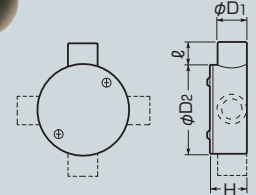

〈平蓋〉

1方出は茶系の外壁等に
マッチする色もあります。

→1031頁

- ライトブラウン
- ブラック
- チョコレート

高耐
候性
耐衝撃性
HI

PF管用もあります。 →453頁

ご注意 照明器具等の重量物を取り付けしないでください。

種類	品番			適合管	φD ₁	φD ₂	ℓ	H	入数	最小入数	標準価格
	ベージュ	ミルクホワイト	グレー								
1方出	PVM14-1J	PVM14-1M	PVM14-1	VE14	22	87	25	38	20	1	400
	PVM16-1J	PVM16-1M	PVM16-1	VE16	26	87	30	38	20	1	410
	PVM22-1J	PVM22-1M	PVM22-1	VE22	30	87	35	41	20	1	450
	PVM28-1J	PVM28-1M	PVM28-1	VE28	40	100	40	46	10	1	840
	PVM36-1J	PVM36-1M	PVM36-1	VE36	50	110	44	57	10	1	1,240
2方出 (L)	PVM14-2LJ	PVM14-2LM	PVM14-2L	VE14	22	87	25	38	20	1	400
	PVM16-2LJ	PVM16-2LM	PVM16-2L	VE16	26	87	30	38	20	1	410
	PVM22-2LJ	PVM22-2LM	PVM22-2L	VE22	30	87	35	41	20	1	450
	PVM28-2LJ	PVM28-2LM	PVM28-2L	VE28	40	100	40	46	10	1	840
	PVM36-2LJ	PVM36-2LM	PVM36-2L	VE36	50	110	44	57	10	1	1,240
2方出 (S)	PVM14-2SJ	PVM14-2SM	PVM14-2S	VE14	22	87	25	38	20	1	400
	PVM16-2SJ	PVM16-2SM	PVM16-2S	VE16	26	87	30	38	20	1	410
	PVM22-2SJ	PVM22-2SM	PVM22-2S	VE22	30	87	35	41	20	1	450
	PVM28-2SJ	PVM28-2SM	PVM28-2S	VE28	40	100	40	46	10	1	840
	PVM36-2SJ	PVM36-2SM	PVM36-2S	VE36	50	110	44	57	10	1	1,240
3方出	PVM14-3J	PVM14-3M	PVM14-3	VE14	22	87	25	38	20	1	400
	PVM16-3J	PVM16-3M	PVM16-3	VE16	26	87	30	38	20	1	410
	PVM22-3J	PVM22-3M	PVM22-3	VE22	30	87	35	41	20	1	450
	PVM28-3J	PVM28-3M	PVM28-3	VE28	40	100	40	46	10	1	840
	PVM36-3J	PVM36-3M	PVM36-3	VE36	50	110	44	57	10	1	1,240
4方出	PVM14-4J	PVM14-4M	PVM14-4	VE14	22	87	25	38	20	1	400
	PVM16-4J	PVM16-4M	PVM16-4	VE16	26	87	30	38	20	1	410
	PVM22-4J	PVM22-4M	PVM22-4	VE22	30	87	35	41	20	1	450
	PVM28-4J	PVM28-4M	PVM28-4	VE28	40	100	40	46	10	1	840
	PVM36-4J	PVM36-4M	PVM36-4	VE36	50	110	44	57	10	1	1,240