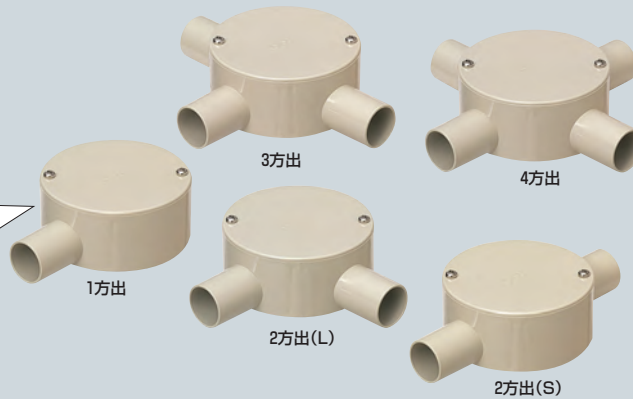

〈平蓋〉

1方出は茶系の外壁等に
マッチする色もあります。

→1031頁

- ライトブラウン
- ブラック
- チョコレート

高耐
候性
耐衝撃性
HI

PF管用もあります。 →453頁

ご注意 照明器具等の重量物を取り付けしないでください。

種類	品番			適合管	φD ₁	φD ₂	ℓ	H	入数	最小入数	標準価格
	ベージュ	ミルクホワイト	グレー								
1方出	PVM14-1J	PVM14-1M	PVM14-1	VE14	22	87	25	38	20	1	400
	PVM16-1J	PVM16-1M	PVM16-1	VE16	26	87	30	38	20	1	410
	PVM22-1J	PVM22-1M	PVM22-1	VE22	30	87	35	41	20	1	450
	PVM28-1J	PVM28-1M	PVM28-1	VE28	40	100	40	46	10	1	840
	PVM36-1J	PVM36-1M	PVM36-1	VE36	50	110	44	57	10	1	1,240
2方出 (L)	PVM14-2LJ	PVM14-2LM	PVM14-2L	VE14	22	87	25	38	20	1	400
	PVM16-2LJ	PVM16-2LM	PVM16-2L	VE16	26	87	30	38	20	1	410
	PVM22-2LJ	PVM22-2LM	PVM22-2L	VE22	30	87	35	41	20	1	450
	PVM28-2LJ	PVM28-2LM	PVM28-2L	VE28	40	100	40	46	10	1	840
	PVM36-2LJ	PVM36-2LM	PVM36-2L	VE36	50	110	44	57	10	1	1,240
2方出 (S)	PVM14-2SJ	PVM14-2SM	PVM14-2S	VE14	22	87	25	38	20	1	400
	PVM16-2SJ	PVM16-2SM	PVM16-2S	VE16	26	87	30	38	20	1	410
	PVM22-2SJ	PVM22-2SM	PVM22-2S	VE22	30	87	35	41	20	1	450
	PVM28-2SJ	PVM28-2SM	PVM28-2S	VE28	40	100	40	46	10	1	840
	PVM36-2SJ	PVM36-2SM	PVM36-2S	VE36	50	110	44	57	10	1	1,240
3方出	PVM14-3J	PVM14-3M	PVM14-3	VE14	22	87	25	38	20	1	400
	PVM16-3J	PVM16-3M	PVM16-3	VE16	26	87	30	38	20	1	410
	PVM22-3J	PVM22-3M	PVM22-3	VE22	30	87	35	41	20	1	450
	PVM28-3J	PVM28-3M	PVM28-3	VE28	40	100	40	46	10	1	840
	PVM36-3J	PVM36-3M	PVM36-3	VE36	50	110	44	57	10	1	1,240
4方出	PVM14-4J	PVM14-4M	PVM14-4	VE14	22	87	25	38	20	1	400
	PVM16-4J	PVM16-4M	PVM16-4	VE16	26	87	30	38	20	1	410
	PVM22-4J	PVM22-4M	PVM22-4	VE22	30	87	35	41	20	1	450
	PVM28-4J	PVM28-4M	PVM28-4	VE28	40	100	40	46	10	1	840
	PVM36-4J	PVM36-4M	PVM36-4	VE36	50	110	44	57	10	1	1,240