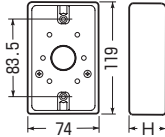

露出スイッチボックス

**高耐
候性** **耐衝撃性
HI**

JIS C8435
PVR16-0□
PVR22-0□
PF管用もあります。➡451頁

PVR16-1□
PVR22-1□
※サイズ22は
ハブが突起
しています。

PVR16-2□
PVR22-2□

●1サイズ下のVE管も使用できるスリーブ付。(ハブ無は除く)

※ボックスの取付絶縁台にはポリ台
POW-0813が最適です。➡825頁

1・2方出兼用型は茶系
の外壁等にマッチす
る色もあります。
➡1028頁

■PVR16-0□
PVR22-0□

■PVR16-1□
PVR22-1□

※()内寸法はPVR22-1□です。
※スリーブ(1個)付です。

■PVR16-2□
PVR22-2□

※スリーブ(2個)キャップ(1個)付です。

| 種類 | 品番 | | | 適合管 | H | 入数 | 最小入数 | 標準価格 |
|---------|----------|----------|---------|---------|----|----|------|------|
| | ベージュ | ミルキーホワイト | グレー | | | | | |
| ハブ無 | PVR16-0J | PVR16-0M | PVR16-0 | — | 39 | 20 | 1 | 450 |
| | PVR22-0J | PVR22-0M | PVR22-0 | — | 49 | 20 | 1 | 620 |
| 1方出 | PVR16-1J | PVR16-1M | PVR16-1 | VE14・16 | 39 | 50 | 1 | 450 |
| | PVR22-1J | PVR22-1M | PVR22-1 | VE16・22 | 49 | 50 | 1 | 620 |
| 1・2方出兼用 | PVR16-2J | PVR16-2M | PVR16-2 | VE14・16 | 39 | 50 | 1 | 450 |
| | PVR22-2J | PVR22-2M | PVR22-2 | VE16・22 | 49 | 50 | 1 | 620 |