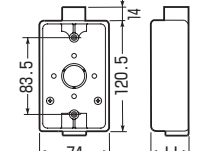

露出スイッチボックス

**高耐
候性** **耐衝撃性
HI**

JIS C8435
PVR16-0□
PVR22-0□
PF管用もあります。➡451頁

PVR16-1□
PVR22-1□
※サイズ22は
ハブが突起
しています。

PVR16-2□
PVR22-2□

●1サイズ下のVE管も使用できるスリーブ付。(ハブ無は除く)

※ボックスの取付絶縁台にはポリ台
POW-0813が最適です。➡825頁

1・2方出兼用型は茶系
の外壁等にマッチす
る色もあります。
➡1028頁

■PVR16-0□
PVR22-0□

■PVR16-1□
PVR22-1□

※()内寸法はPVR22-1□です。
※スリーブ(1個)付です。

■PVR16-2□
PVR22-2□

※スリーブ(2個)キャップ(1個)付です。

| 種類 | 品番 | | | 適合管 | H | 入数 | 最小入数 | 標準価格 |
|---------|----------|----------|---------|---------|----|----|------|------|
| | ベージュ | ミルキーホワイト | グレー | | | | | |
| ハブ無 | PVR16-0J | PVR16-0M | PVR16-0 | — | 39 | 20 | 1 | 450 |
| | PVR22-0J | PVR22-0M | PVR22-0 | — | 49 | 20 | 1 | 620 |
| 1方出 | PVR16-1J | PVR16-1M | PVR16-1 | VE14・16 | 39 | 50 | 1 | 450 |
| | PVR22-1J | PVR22-1M | PVR22-1 | VE16・22 | 49 | 50 | 1 | 620 |
| 1・2方出兼用 | PVR16-2J | PVR16-2M | PVR16-2 | VE14・16 | 39 | 50 | 1 | 450 |
| | PVR22-2J | PVR22-2M | PVR22-2 | VE16・22 | 49 | 50 | 1 | 620 |