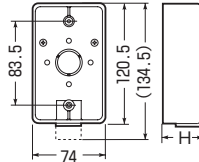

露出スイッチボックス

**高耐
候性** **耐衝撃性
HI**

JIS C8435
PVR16-0□
PVR22-0□
PF管用もあります。➡451頁

PVR16-1□
PVR22-1□
※サイズ22は
ハブが突起
しています。

PVR16-2□
PVR22-2□

●1サイズ下のVE管も使用できるスリーブ付。(ハブ無は除く)

※ボックスの取付絶縁台にはポリ台
POW-0813が最適です。➡825頁

1・2方出兼用型は茶系
の外壁等にマッチす
る色もあります。
➡1028頁

■PVR16-0□
PVR22-0□

■PVR16-1□
PVR22-1□

※()内寸法はPVR22-1□です。
※スリーブ(1個)付です。

■PVR16-2□
PVR22-2□

※スリーブ(2個)キャップ(1個)付です。

| 種類 | 品番 | | | 適合管 | H | 入数 | 最小入数 | 標準価格 |
|---------|----------|----------|---------|---------|----|----|------|------|
| | ベージュ | ミルキーホワイト | グレー | | | | | |
| ハブ無 | PVR16-0J | PVR16-0M | PVR16-0 | — | 39 | 20 | 1 | 450 |
| | PVR22-0J | PVR22-0M | PVR22-0 | — | 49 | 20 | 1 | 620 |
| 1方出 | PVR16-1J | PVR16-1M | PVR16-1 | VE14・16 | 39 | 50 | 1 | 450 |
| | PVR22-1J | PVR22-1M | PVR22-1 | VE16・22 | 49 | 50 | 1 | 620 |
| 1・2方出兼用 | PVR16-2J | PVR16-2M | PVR16-2 | VE14・16 | 39 | 50 | 1 | 450 |
| | PVR22-2J | PVR22-2M | PVR22-2 | VE16・22 | 49 | 50 | 1 | 620 |