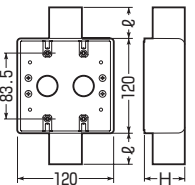

●1サイズ下のVE管も使用できるスリーブ付。(サイズ14は除く)

※ボックスの取付絶縁台にはポリ台POW-0813が最適です。

➡825頁

PF管用もあります。➡452頁

■1ヶ用(1方出)

※16・22・28はスリーブ(1個)付です。

■1ヶ用(2方出)

※16・22・28はスリーブ(2個)付です。

■2ヶ用(1方出)

※16・22・28はスリーブ(1個)付です。

■2ヶ用(2方出)

※16・22・28はスリーブ(2個)付です。

■1ヶ用

種類	品番			適合管	φ	H	入数	最小入数	標準価格
	ベージュ	ミルクキーホワイト	グレー						
1方出	SW1-14J	SW1-14M	SW1-14	VE14	25	39	20	1	440
	SW1-16J	SW1-16M	SW1-16	VE14・16	30	39	50	1	450
	SW1-22J	SW1-22M	SW1-22	VE16・22	35	49	20	1	620
	SW1-28J	SW1-28M	SW1-28	VE22・28	40	49	20	1	740
2方出	SW2-14J	SW2-14M	SW2-14	VE14	25	39	20	1	440
	SW2-16J	SW2-16M	SW2-16	VE14・16	30	39	20	1	450
	SW2-22J	SW2-22M	SW2-22	VE16・22	35	49	20	1	620
	SW2-28J	SW2-28M	SW2-28	VE22・28	40	49	20	1	740

■2ヶ用

種類	品番			適合管	φ	H	入数	最小入数	標準価格
	ベージュ	ミルクキーホワイト	グレー						
1方出	SW1-14WJ	SW1-14WM	SW1-14W	VE14	25	50	10	1	650
	SW1-16WJ	SW1-16WM	SW1-16W	VE14・16	30	50	10	1	760
	SW1-22WJ	SW1-22WM	SW1-22W	VE16・22	35	50	10	1	1,010
	SW1-28WJ	SW1-28WM	SW1-28W	VE22・28	40	50	10	1	1,200
2方出	SW2-14WJ	SW2-14WM	SW2-14W	VE14	25	50	10	1	650
	SW2-16WJ	SW2-16WM	SW2-16W	VE14・16	30	50	10	1	760
	SW2-22WJ	SW2-22WM	SW2-22W	VE16・22	35	50	10	1	1,010
	SW2-28WJ	SW2-28WM	SW2-28W	VE22・28	40	50	10	1	1,200