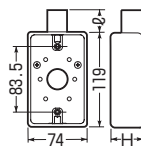

●1サイズ下のVE管も使用できるスリーブ付。(サイズ14は除く)

※ボックスの取付絶縁台にはポリ台POW-0813が最適です。

➡825頁

PF管用もあります。➡452頁

■1ヶ用(1方出)

※16・22・28はスリーブ(1個)付です。

■1ヶ用(2方出)

※16・22・28はスリーブ(2個)付です。

■2ヶ用(1方出)

※16・22・28はスリーブ(1個)付です。

■2ヶ用(2方出)

※16・22・28はスリーブ(2個)付です。

■1ヶ用

種類	品番			適合管	φ	H	入数	最小入数	標準価格
	ベージュ	ミルクキーホワイト	グレー						
1方出	SW1-14J	SW1-14M	SW1-14	VE14	25	39	20	1	440
	SW1-16J	SW1-16M	SW1-16	VE14・16	30	39	50	1	450
	SW1-22J	SW1-22M	SW1-22	VE16・22	35	49	20	1	620
	SW1-28J	SW1-28M	SW1-28	VE22・28	40	49	20	1	740
2方出	SW2-14J	SW2-14M	SW2-14	VE14	25	39	20	1	440
	SW2-16J	SW2-16M	SW2-16	VE14・16	30	39	20	1	450
	SW2-22J	SW2-22M	SW2-22	VE16・22	35	49	20	1	620
	SW2-28J	SW2-28M	SW2-28	VE22・28	40	49	20	1	740

■2ヶ用

種類	品番			適合管	φ	H	入数	最小入数	標準価格
	ベージュ	ミルクキーホワイト	グレー						
1方出	SW1-14WJ	SW1-14WM	SW1-14W	VE14	25	50	10	1	650
	SW1-16WJ	SW1-16WM	SW1-16W	VE14・16	30	50	10	1	760
	SW1-22WJ	SW1-22WM	SW1-22W	VE16・22	35	50	10	1	1,010
	SW1-28WJ	SW1-28WM	SW1-28W	VE22・28	40	50	10	1	1,200
2方出	SW2-14WJ	SW2-14WM	SW2-14W	VE14	25	50	10	1	650
	SW2-16WJ	SW2-16WM	SW2-16W	VE14・16	30	50	10	1	760
	SW2-22WJ	SW2-22WM	SW2-22W	VE16・22	35	50	10	1	1,010
	SW2-28WJ	SW2-28WM	SW2-28W	VE22・28	40	50	10	1	1,200