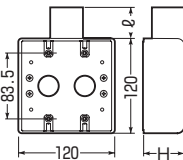

●1サイズ下のVE管も使用できるスリーブ付。(サイズ14は除く)

※ボックスの取付絶縁台にはポリ台POW-0813が最適です。

➡825頁

PF管用もあります。➡452頁

■1ヶ用(1方出)

※16・22・28はスリーブ(1個)付です。

■1ヶ用(2方出)

※16・22・28はスリーブ(2個)付です。

■2ヶ用(1方出)

※16・22・28はスリーブ(1個)付です。

■2ヶ用(2方出)

※16・22・28はスリーブ(2個)付です。

■1ヶ用

種類	品番			適合管	φ	H	入数	最小入数	標準価格
	ベージュ	ミルクキーホワイト	グレー						
1方出	SW1-14J	SW1-14M	SW1-14	VE14	25	39	20	1	440
	SW1-16J	SW1-16M	SW1-16	VE14・16	30	39	50	1	450
	SW1-22J	SW1-22M	SW1-22	VE16・22	35	49	20	1	620
	SW1-28J	SW1-28M	SW1-28	VE22・28	40	49	20	1	740
2方出	SW2-14J	SW2-14M	SW2-14	VE14	25	39	20	1	440
	SW2-16J	SW2-16M	SW2-16	VE14・16	30	39	20	1	450
	SW2-22J	SW2-22M	SW2-22	VE16・22	35	49	20	1	620
	SW2-28J	SW2-28M	SW2-28	VE22・28	40	49	20	1	740

■2ヶ用

種類	品番			適合管	φ	H	入数	最小入数	標準価格
	ベージュ	ミルクキーホワイト	グレー						
1方出	SW1-14WJ	SW1-14WM	SW1-14W	VE14	25	50	10	1	650
	SW1-16WJ	SW1-16WM	SW1-16W	VE14・16	30	50	10	1	760
	SW1-22WJ	SW1-22WM	SW1-22W	VE16・22	35	50	10	1	1,010
	SW1-28WJ	SW1-28WM	SW1-28W	VE22・28	40	50	10	1	1,200
2方出	SW2-14WJ	SW2-14WM	SW2-14W	VE14	25	50	10	1	650
	SW2-16WJ	SW2-16WM	SW2-16W	VE14・16	30	50	10	1	760
	SW2-22WJ	SW2-22WM	SW2-22W	VE16・22	35	50	10	1	1,010
	SW2-28WJ	SW2-28WM	SW2-28W	VE22・28	40	50	10	1	1,200