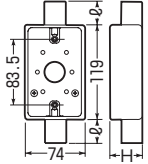

●1サイズ下のVE管も使用できるスリーブ付。(サイズ14は除く)

※ボックスの取付絶縁台にはポリ台POW-0813が最適です。

➡825頁

PF管用もあります。➡452頁

■1ヶ用(1方出)

※16・22・28はスリーブ(1個)付です。

■1ヶ用(2方出)

※16・22・28はスリーブ(2個)付です。

■2ヶ用(1方出)

※16・22・28はスリーブ(1個)付です。

■2ヶ用(2方出)

※16・22・28はスリーブ(2個)付です。

■1ヶ用

種類	品番			適合管	φ	H	入数	最小入数	標準価格
	ベージュ	ミルクキーホワイト	グレー						
1方出	SW1-14J	SW1-14M	SW1-14	VE14	25	39	20	1	440
	SW1-16J	SW1-16M	SW1-16	VE14・16	30	39	50	1	450
	SW1-22J	SW1-22M	SW1-22	VE16・22	35	49	20	1	620
	SW1-28J	SW1-28M	SW1-28	VE22・28	40	49	20	1	740
2方出	SW2-14J	SW2-14M	SW2-14	VE14	25	39	20	1	440
	SW2-16J	SW2-16M	SW2-16	VE14・16	30	39	20	1	450
	SW2-22J	SW2-22M	SW2-22	VE16・22	35	49	20	1	620
	SW2-28J	SW2-28M	SW2-28	VE22・28	40	49	20	1	740

■2ヶ用

種類	品番			適合管	φ	H	入数	最小入数	標準価格
	ベージュ	ミルクキーホワイト	グレー						
1方出	SW1-14WJ	SW1-14WM	SW1-14W	VE14	25	50	10	1	650
	SW1-16WJ	SW1-16WM	SW1-16W	VE14・16	30	50	10	1	760
	SW1-22WJ	SW1-22WM	SW1-22W	VE16・22	35	50	10	1	1,010
	SW1-28WJ	SW1-28WM	SW1-28W	VE22・28	40	50	10	1	1,200
2方出	SW2-14WJ	SW2-14WM	SW2-14W	VE14	25	50	10	1	650
	SW2-16WJ	SW2-16WM	SW2-16W	VE14・16	30	50	10	1	760
	SW2-22WJ	SW2-22WM	SW2-22W	VE16・22	35	50	10	1	1,010
	SW2-28WJ	SW2-28WM	SW2-28W	VE22・28	40	50	10	1	1,200