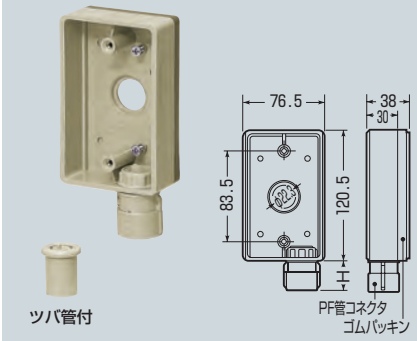

外かべボックス (コネクタ付) (ケーブル配線用防雨型露出スイッチボックス)

PS (ボックス)

ミラフレキ SS ミラフレキ SD 高耐候性 耐衝撃性 HI Gタイプ ベージュ色

- 防水コンセント・防雨スイッチプレート等の取り付けに使用する、防雨型露出スイッチボックスです。
- 防雨パッキンにより、壁内への雨水の浸入を防ぎます。
- 通線孔には付属のツバ管(MT-22J)の他に、塩ビ管(VE16)が適合し、絶縁もバッチリです。

※ケーブル工事にご使用ください。

| 品番 | 適合管 | H | 入数 | 最小入数 | 標準価格 |
|------------------|--------|----|----|------|------------|
| SBR-B14FT | ※PF管14 | 31 | 20 | 1 | 570 |
| SBR-B16FT | ※PF管16 | 32 | 20 | 1 | 570 |

※VE管用もあります。➡984頁