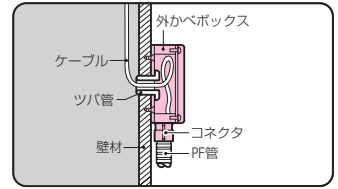

外かべボックス (コネクタ付) (ケーブル配線用防雨型露出スイッチボックス)

PS (ボックス)

ミラフレキ SS ミラフレキ SD 高耐候性 耐衝撃性 HI Gタイプ ベージュ色

- 防水コンセント・防雨スイッチプレート等の取り付けに使用する、防雨型露出スイッチボックスです。
- 防雨パッキンにより、壁内への雨水の浸入を防ぎます。
- 通線孔には付属のツバ管(MT-22J)の他に、塩ビ管(VE16)が適合し、絶縁もバッチリです。

※ケーブル工事にご使用ください。

| 品番 | 適合管 | H | 入数 | 最小入数 | 標準価格 |
|------------------|--------|----|----|------|------------|
| SBR-B14FT | ※PF管14 | 31 | 20 | 1 | 570 |
| SBR-B16FT | ※PF管16 | 32 | 20 | 1 | 570 |

※VE管用もあります。➡984頁