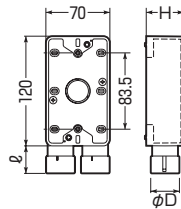

Gタイプ

〈1ヶ用〉

1方出

〈2ヶ用〉

1方出

2方出(S)

2方出(S)

1方出
(下面2個口)

1方出
(下面2個口)

●Gタイプのハブ付ですから、接続も解除も一発でOKです。

〈1ヶ用〉

■1方出

〈2ヶ用〉

■1方出

■2方出(S)

■2方出(S)

■1方出(下面2個口)

■1方出(下面2個口)

種類	品番			適合管	φD	ℓ	H	入数	最小入数	標準価格	
	ベージュ	ミルクホワイト	グレー								
1ヶ用	1方出	SW1-16FG	SW1-16FGM	SW1-16FGH	※PF管16	31.4	30	41	20	1	450
		SW1-22FGS	SW1-22FGSM	SW1-22FGSH	※PF管22	39.3	34	41	20	1	450
		SW1-22FG	SW1-22FGM	SW1-22FGH	※PF管22	39.3	34	49	20	1	620
	2方出(S)	SW1-28FG	SW1-28FGM	SW1-28FGH	※PF管28	46.9	38	49	20	1	740
		SW2S-16FG		SW2S-16FGH	※PF管16	31.4	30	41	20	1	450
		SW2S-22FGS		SW2S-22FGSH	※PF管22	39.3	34	41	20	1	450
	1方出 (下面2個口)	SW2S-22FG		SW2S-22FGH	※PF管22	39.3	34	49	20	1	620
		SW2S-28FG		SW2S-28FGH	※PF管28	46.9	38	49	20	1	740
		SW2-16FG	SW2-16FGM	SW2-16FGH	※PF管16	31.4	30	41	20	1	450
2ヶ用	1方出	SW1-16WFG		SW1-16WFGH	※PF管16	31.4	30	47.5	10	1	760
		SW1-22WFG		SW1-22WFGH	※PF管22	39.3	34	47.5	10	1	1,010
		SW1-28WFG		SW1-28WFGH	※PF管28	46.9	38	47.5	10	1	1,200
	2方出(S)	SW2S-16WFG		SW2S-16WFGH	※PF管16	31.4	30	47.5	10	1	760
		SW2S-22WFG		SW2S-22WFGH	※PF管22	39.3	34	47.5	10	1	1,010
		SW2S-28WFG		SW2S-28WFGH	※PF管28	46.9	38	47.5	10	1	1,200
	1方出 (下面2個口)	SW2-16WFG		SW2-16WFGH	※PF管16	31.4	30	47.5	10	1	760
		SW2-22WFG		SW2-22WFGH	※PF管22	39.3	34	47.5	10	1	1,010