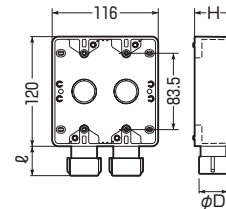

1方出
(下面2個口)

●Gタイプのハブ付ですから、接続も解除も一発でOKです。

〈1ヶ用〉

■1方出

〈2ヶ用〉

■1方出

■2方出(S)

■2方出(S)

■1方出(下面2個口)

■1方出(下面2個口)

種類	品番			適合管	φD	ℓ	H	入数	最小入数	標準価格	
	ベージュ	ミルクホワイト	グレー								
1ヶ用	1方出	SW1-16FG	SW1-16FGM	SW1-16FGH	※PF管16	31.4	30	41	20	1	450
		SW1-22FGS	SW1-22FGSM	SW1-22FGSH	※PF管22	39.3	34	41	20	1	450
		SW1-22FG	SW1-22FGM	SW1-22FGH	※PF管22	39.3	34	49	20	1	620
	2方出(S)	SW1-28FG	SW1-28FGM	SW1-28FGH	※PF管28	46.9	38	49	20	1	740
		SW2S-16FG		SW2S-16FGH	※PF管16	31.4	30	41	20	1	450
		SW2S-22FGS		SW2S-22FGSH	※PF管22	39.3	34	41	20	1	450
	1方出 (下面2個口)	SW2S-22FG		SW2S-22FGH	※PF管22	39.3	34	49	20	1	620
		SW2S-28FG		SW2S-28FGH	※PF管28	46.9	38	49	20	1	740
		SW2-16FG	SW2-16FGM	SW2-16FGH	※PF管16	31.4	30	41	20	1	450
2ヶ用	1方出	SW1-16WFG		SW1-16WFGH	※PF管16	31.4	30	47.5	10	1	760
		SW1-22WFG		SW1-22WFGH	※PF管22	39.3	34	47.5	10	1	1,010
		SW1-28WFG		SW1-28WFGH	※PF管28	46.9	38	47.5	10	1	1,200
	2方出(S)	SW2S-16WFG		SW2S-16WFGH	※PF管16	31.4	30	47.5	10	1	760
		SW2S-22WFG		SW2S-22WFGH	※PF管22	39.3	34	47.5	10	1	1,010
		SW2S-28WFG		SW2S-28WFGH	※PF管28	46.9	38	47.5	10	1	1,200
	1方出 (下面2個口)	SW2-16WFG		SW2-16WFGH	※PF管16	31.4	30	47.5	10	1	760
		SW2-22WFG		SW2-22WFGH	※PF管22	39.3	34	47.5	10	1	1,010