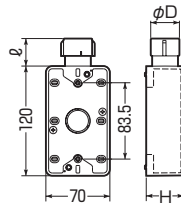

Gタイプ

〈1ヶ用〉

1方出

〈2ヶ用〉

1方出

2方出(S)

2方出(S)

1方出
(下面2個口)

1方出
(下面2個口)

●Gタイプのハブ付ですから、接続も解除も一発でOKです。

〈1ヶ用〉

■1方出

〈2ヶ用〉

■1方出

■2方出(S)

■2方出(S)

■1方出(下面2個口)

■1方出(下面2個口)

種類	品番			適合管	φD	ℓ	H	入数	最小入数	標準価格	
	ベージュ	ミルクホワイト	グレー								
1ヶ用	1方出	SW1-16FG	SW1-16FGM	SW1-16FGH	※PF管16	31.4	30	41	20	1	450
		SW1-22FGS	SW1-22FGSM	SW1-22FGSH	※PF管22	39.3	34	41	20	1	450
		SW1-22FG	SW1-22FGM	SW1-22FGH	※PF管22	39.3	34	49	20	1	620
	2方出(S)	SW1-28FG	SW1-28FGM	SW1-28FGH	※PF管28	46.9	38	49	20	1	740
		SW2S-16FG		SW2S-16FGH	※PF管16	31.4	30	41	20	1	450
		SW2S-22FGS		SW2S-22FGSH	※PF管22	39.3	34	41	20	1	450
	1方出 (下面2個口)	SW2S-22FG		SW2S-22FGH	※PF管22	39.3	34	49	20	1	620
		SW2S-28FG		SW2S-28FGH	※PF管28	46.9	38	49	20	1	740
		SW2-16FG	SW2-16FGM	SW2-16FGH	※PF管16	31.4	30	41	20	1	450
2ヶ用	1方出	SW1-16WFG		SW1-16WFGH	※PF管16	31.4	30	47.5	10	1	760
		SW1-22WFG		SW1-22WFGH	※PF管22	39.3	34	47.5	10	1	1,010
		SW1-28WFG		SW1-28WFGH	※PF管28	46.9	38	47.5	10	1	1,200
	2方出(S)	SW2S-16WFG		SW2S-16WFGH	※PF管16	31.4	30	47.5	10	1	760
		SW2S-22WFG		SW2S-22WFGH	※PF管22	39.3	34	47.5	10	1	1,010
		SW2S-28WFG		SW2S-28WFGH	※PF管28	46.9	38	47.5	10	1	1,200
	1方出 (下面2個口)	SW2-16WFG		SW2-16WFGH	※PF管16	31.4	30	47.5	10	1	760
		SW2-22WFG		SW2-22WFGH	※PF管22	39.3	34	47.5	10	1	1,010