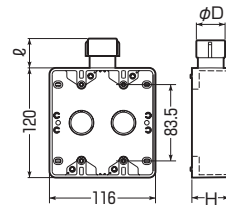

1方出
(下面2個口)

●Gタイプのハブ付ですから、接続も解除も一発でOKです。

〈1ヶ用〉

■1方出

〈2ヶ用〉

■1方出

■2方出(S)

■2方出(S)

■1方出(下面2個口)

■1方出(下面2個口)

種類	品番			適合管	φD	ℓ	H	入数	最小入数	標準価格	
	ベージュ	ミルクホワイト	グレー								
1ヶ用	1方出	SW1-16FG	SW1-16FGM	SW1-16FGH	※PF管16	31.4	30	41	20	1	450
		SW1-22FGS	SW1-22FGSM	SW1-22FGSH	※PF管22	39.3	34	41	20	1	450
		SW1-22FG	SW1-22FGM	SW1-22FGH	※PF管22	39.3	34	49	20	1	620
	2方出(S)	SW1-28FG	SW1-28FGM	SW1-28FGH	※PF管28	46.9	38	49	20	1	740
		SW2S-16FG		SW2S-16FGH	※PF管16	31.4	30	41	20	1	450
		SW2S-22FGS		SW2S-22FGSH	※PF管22	39.3	34	41	20	1	450
	1方出 (下面2個口)	SW2S-22FG		SW2S-22FGH	※PF管22	39.3	34	49	20	1	620
		SW2S-28FG		SW2S-28FGH	※PF管28	46.9	38	49	20	1	740
		SW2-16FG	SW2-16FGM	SW2-16FGH	※PF管16	31.4	30	41	20	1	450
2ヶ用	1方出	SW1-16WFG		SW1-16WFGH	※PF管16	31.4	30	47.5	10	1	760
		SW1-22WFG		SW1-22WFGH	※PF管22	39.3	34	47.5	10	1	1,010
		SW1-28WFG		SW1-28WFGH	※PF管28	46.9	38	47.5	10	1	1,200
	2方出(S)	SW2S-16WFG		SW2S-16WFGH	※PF管16	31.4	30	47.5	10	1	760
		SW2S-22WFG		SW2S-22WFGH	※PF管22	39.3	34	47.5	10	1	1,010
		SW2S-28WFG		SW2S-28WFGH	※PF管28	46.9	38	47.5	10	1	1,200
	1方出 (下面2個口)	SW2-16WFG		SW2-16WFGH	※PF管16	31.4	30	47.5	10	1	760
		SW2-22WFG		SW2-22WFGH	※PF管22	39.3	34	47.5	10	1	1,010