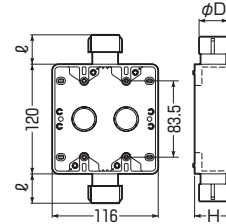

1方出
(下面2個口)

●Gタイプのハブ付ですから、接続も解除も一発でOKです。

〈1ヶ用〉

■1方出

〈2ヶ用〉

■1方出

■2方出(S)

■2方出(S)

■1方出(下面2個口)

■1方出(下面2個口)

種類	品番			適合管	φD	ℓ	H	入数	最小入数	標準価格	
	ベージュ	ミルクホワイト	グレー								
1ヶ用	1方出	SW1-16FG	SW1-16FGM	SW1-16FGH	※PF管16	31.4	30	41	20	1	450
		SW1-22FGS	SW1-22FGSM	SW1-22FGSH	※PF管22	39.3	34	41	20	1	450
		SW1-22FG	SW1-22FGM	SW1-22FGH	※PF管22	39.3	34	49	20	1	620
	2方出(S)	SW1-28FG	SW1-28FGM	SW1-28FGH	※PF管28	46.9	38	49	20	1	740
		SW2S-16FG		SW2S-16FGH	※PF管16	31.4	30	41	20	1	450
		SW2S-22FGS		SW2S-22FGSH	※PF管22	39.3	34	41	20	1	450
	1方出 (下面2個口)	SW2S-22FG		SW2S-22FGH	※PF管22	39.3	34	49	20	1	620
		SW2S-28FG		SW2S-28FGH	※PF管28	46.9	38	49	20	1	740
		SW2-16FG	SW2-16FGM	SW2-16FGH	※PF管16	31.4	30	41	20	1	450
2ヶ用	1方出	SW1-16WFG		SW1-16WFGH	※PF管16	31.4	30	47.5	10	1	760
		SW1-22WFG		SW1-22WFGH	※PF管22	39.3	34	47.5	10	1	1,010
		SW1-28WFG		SW1-28WFGH	※PF管28	46.9	38	47.5	10	1	1,200
	2方出(S)	SW2S-16WFG		SW2S-16WFGH	※PF管16	31.4	30	47.5	10	1	760
		SW2S-22WFG		SW2S-22WFGH	※PF管22	39.3	34	47.5	10	1	1,010
		SW2S-28WFG		SW2S-28WFGH	※PF管28	46.9	38	47.5	10	1	1,200
	1方出 (下面2個口)	SW2-16WFG		SW2-16WFGH	※PF管16	31.4	30	47.5	10	1	760
		SW2-22WFG		SW2-22WFGH	※PF管22	39.3	34	47.5	10	1	1,010