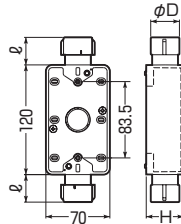

Gタイプ

〈1ヶ用〉

1方出

〈2ヶ用〉

1方出

2方出(S)

2方出(S)

1方出
(下面2個口)

1方出
(下面2個口)

●Gタイプのハブ付ですから、接続も解除も一発でOKです。

〈1ヶ用〉

■1方出

〈2ヶ用〉

■1方出

■2方出(S)

■2方出(S)

■1方出(下面2個口)

■1方出(下面2個口)

種類	品番			適合管	φD	ℓ	H	入数	最小入数	標準価格	
	ベージュ	ミルクホワイト	グレー								
1ヶ用	1方出	SW1-16FG	SW1-16FGM	SW1-16FGH	※PF管16	31.4	30	41	20	1	450
		SW1-22FGS	SW1-22FGSM	SW1-22FGSH	※PF管22	39.3	34	41	20	1	450
		SW1-22FG	SW1-22FGM	SW1-22FGH	※PF管22	39.3	34	49	20	1	620
	2方出(S)	SW1-28FG	SW1-28FGM	SW1-28FGH	※PF管28	46.9	38	49	20	1	740
		SW2S-16FG		SW2S-16FGH	※PF管16	31.4	30	41	20	1	450
		SW2S-22FGS		SW2S-22FGSH	※PF管22	39.3	34	41	20	1	450
	1方出 (下面2個口)	SW2S-22FG		SW2S-22FGH	※PF管22	39.3	34	49	20	1	620
		SW2S-28FG		SW2S-28FGH	※PF管28	46.9	38	49	20	1	740
		SW2-16FG	SW2-16FGM	SW2-16FGH	※PF管16	31.4	30	41	20	1	450
2ヶ用	1方出	SW1-16WFG		SW1-16WFGH	※PF管16	31.4	30	47.5	10	1	760
		SW1-22WFG		SW1-22WFGH	※PF管22	39.3	34	47.5	10	1	1,010
		SW1-28WFG		SW1-28WFGH	※PF管28	46.9	38	47.5	10	1	1,200
	2方出(S)	SW2S-16WFG		SW2S-16WFGH	※PF管16	31.4	30	47.5	10	1	760
		SW2S-22WFG		SW2S-22WFGH	※PF管22	39.3	34	47.5	10	1	1,010
		SW2S-28WFG		SW2S-28WFGH	※PF管28	46.9	38	47.5	10	1	1,200
	1方出 (下面2個口)	SW2-16WFG		SW2-16WFGH	※PF管16	31.4	30	47.5	10	1	760
		SW2-22WFG		SW2-22WFGH	※PF管22	39.3	34	47.5	10	1	1,010