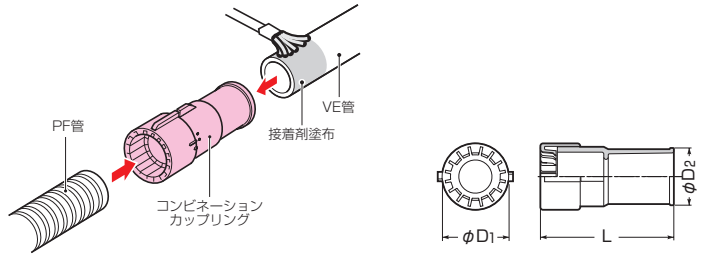

※PF管はミラフレキSSをご使用ください。➡367頁

色	品番	適合管		φD <sub>1</sub>	φD <sub>2</sub>	L	入数	最小入数	標準価格
		PF管⇔	VE管						
ベージュ	MFSVE-14G	※14	14	30	22	56.5	100	10	62
	MFSVE-16G	※16	16	31.5	26	62.5	100	10	65
	MFSVE-22G	※22	22	39.5	30	77	100	10	88
	MFSVE-28G	※28	28	47	40	91.5	50	10	164
	MFSVE-36G	※36	36	58	50	106	50	1	273
	MFSVE-42G	※42	42	65.5	55	124.5	25	1	483
ミルクィーホワイト	MFSVE-54G	※54	54	78	68	147.5		1	604
	MFSVE-16GM	※16	16	31.5	26	62.5	100	10	65
	MFSVE-22GM	※22	22	39.5	30	77	100	10	88
	MFSVE-28GM	※28	28	47	40	91.5	50	10	164
	MFSVE-36GM	※36	36	58	50	106	50	1	273
グレー	MFSVE-42GM	※42	42	65.5	55	124.5	25	1	483
	MFSVE-54GM	※54	54	78	68	147.5		1	604
	MFSVE-16GH	※16	16	31.5	26	62.5	100	10	65
	MFSVE-22GH	※22	22	39.5	30	77	100	10	88
	MFSVE-28GH	※28	28	47	40	91.5	50	10	164
黒	MFSVE-36GH	※36	36	58	50	106	50	1	273
	MFSVE-42GH	※42	42	65.5	55	124.5	25	1	483
	MFSVE-54GH	※54	54	78	68	147.5		1	604
	MFSVE-16GK	※16	16	31.5	26	62.5	100	10	65
	MFSVE-22GK	※22	22	39.5	30	77	100	10	88
MFSVE-28GK	※28	28	47	40	91.5	50	10	164	
MFSVE-36GK	※36	36	58	50	106	50	1	273	
MFSVE-42GK	※42	42	65.5	55	124.5	25	1	483	
MFSVE-54GK	※54	54	78	68	147.5		1	604	