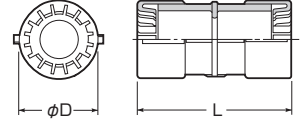

ミラフレキ  
**SS**    ミラフレキ  
**SD**

Gタイプ

ベージュ色

ミルクィホワイト色

グレー色

黒色

- 管相互の接続に使用します。
- 接続も解除も一発でOK！スリムなストレートタイプです。
- Oリングを使用すれば、防水型にできます。  
※PF管はミラフレキSSをご使用ください。➡367頁

色	品番	適合管	φD	L	入数	最小入数	標準価格
ベージュ	MFSC-14G	※PF管14	30	58	100	10	62
	MFSC-16G	※PF管16	31.5	62	100	10	65
	MFSC-22G	※PF管22	39.5	79	100	10	88
	MFSC-28G	※PF管28	47	98	50	10	164
	MFSC-36G	※PF管36	58	119	50	1	273
	MFSC-42G	※PF管42	65.5	134.5	20	1	483
ミルクィホワイト	MFSC-54G	※PF管54	78	164		1	604
	MFSC-16GM	※PF管16	31.5	62	100	10	65
	MFSC-22GM	※PF管22	39.5	79	100	10	88
	MFSC-28GM	※PF管28	47	98	50	10	164
	MFSC-36GM	※PF管36	58	119	50	1	273
	MFSC-42GM	※PF管42	65.5	134.5	20	1	483
グレー	MFSC-54GM	※PF管54	78	164		1	604
	MFSC-14GH	※PF管14	30	58	100	10	62
	MFSC-16GH	※PF管16	31.5	62	100	10	65
	MFSC-22GH	※PF管22	39.5	79	100	10	88
	MFSC-28GH	※PF管28	47	98	50	10	164
	MFSC-36GH	※PF管36	58	119	50	1	273
黒	MFSC-42GH	※PF管42	65.5	134.5	20	1	483
	MFSC-54GH	※PF管54	78	164		1	604
	MFSC-16GK	※PF管16	31.5	62	100	10	65
	MFSC-22GK	※PF管22	39.5	79	100	10	88
	MFSC-28GK	※PF管28	47	98	50	10	164
	MFSC-36GK	※PF管36	58	119	50	1	273
	MFSC-42GK	※PF管42	65.5	134.5	20	1	483
	MFSC-54GK	※PF管54	78	164		1	604