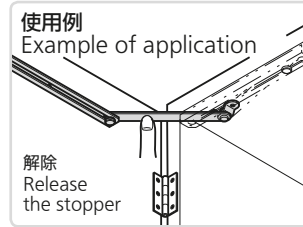

1. 仕 様 ●材 質: ステンレス鋼板 (SUS304)
   ●表面仕上: パレル研磨
2. 用 途 ●キュービクル・キャビネット・シェルター
3. 納 期 ●標準在庫品
4. 備 考 ●チタニウム製も製作します。

1. Specifi- ●Material: Stainless steel plate (SUS304)
   cations ●Finish: Barrel polishing
2. Specific use ●Cubicles, cabinets and shelters

商品番号 Product No.	RoHS 10	CAD	製品質量 (g) Mass	コード Code	単 価 Price	量販価格 Bulk Price	
						数量 Quantity	単価 Price
B-1480	●	2D/3D	397	12744	¥1,900	10個~	¥1,824

●: RoHS10指令対応品 ▲: RoHS10指令に対応可能です。 ※大量のご注文は更にお安くなります。