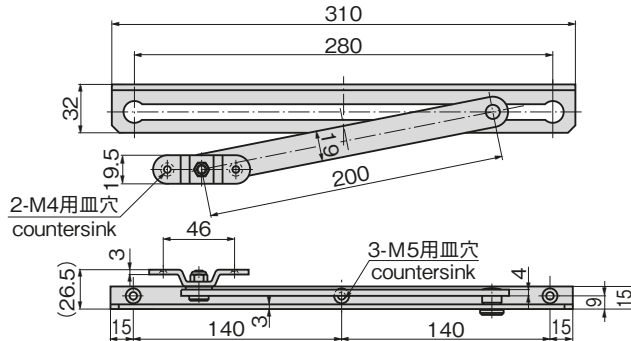

ストップステー

STAYS WITH STOPPERS

B-1480
ステンレス製

特 徴 Feature

- 扉を開けるとアームの自重によりピンがストッパー穴に落ち込みガッチリ固定します。
- アームを持ち上げるとストッパーが解除します。
- 左右兼用型
- The pin slips in the hole of the stopper due to dead load of the stopper as soon as the door is opened so the door is secured positively.
- Lift the arm to release the stopper.
- For both left type and right type.

PAT.PEND.

B-1480

- 仕 様 ●材 質: ステンレス鋼板 (SUS304)
●表面仕上: パレル研磨
- 用 途 ●キュービクル・キャビネット・シェルター
- 納 期 ●標準在庫品
- 備 考 ●チタニウム製も製作します。

- Specifi- ●Material: Stainless steel plate (SUS304)
cations ●Finish: Barrel polishing
- Specific use ●Cubicles, cabinets and shelters

商品番号 Product No.	RoHS 10	CAD	製品質量 (g) Mass	コード Code	単 価 Price	量販価格 Bulk Price	
						数量 Quantity	単価 Price
B-1480	●	2D/3D	397	12744	¥1,900	10個~	¥1,824

●: RoHS10指令対応品 ▲: RoHS10指令に対応可能です。 ※大量のご注文は更にお安くなります。