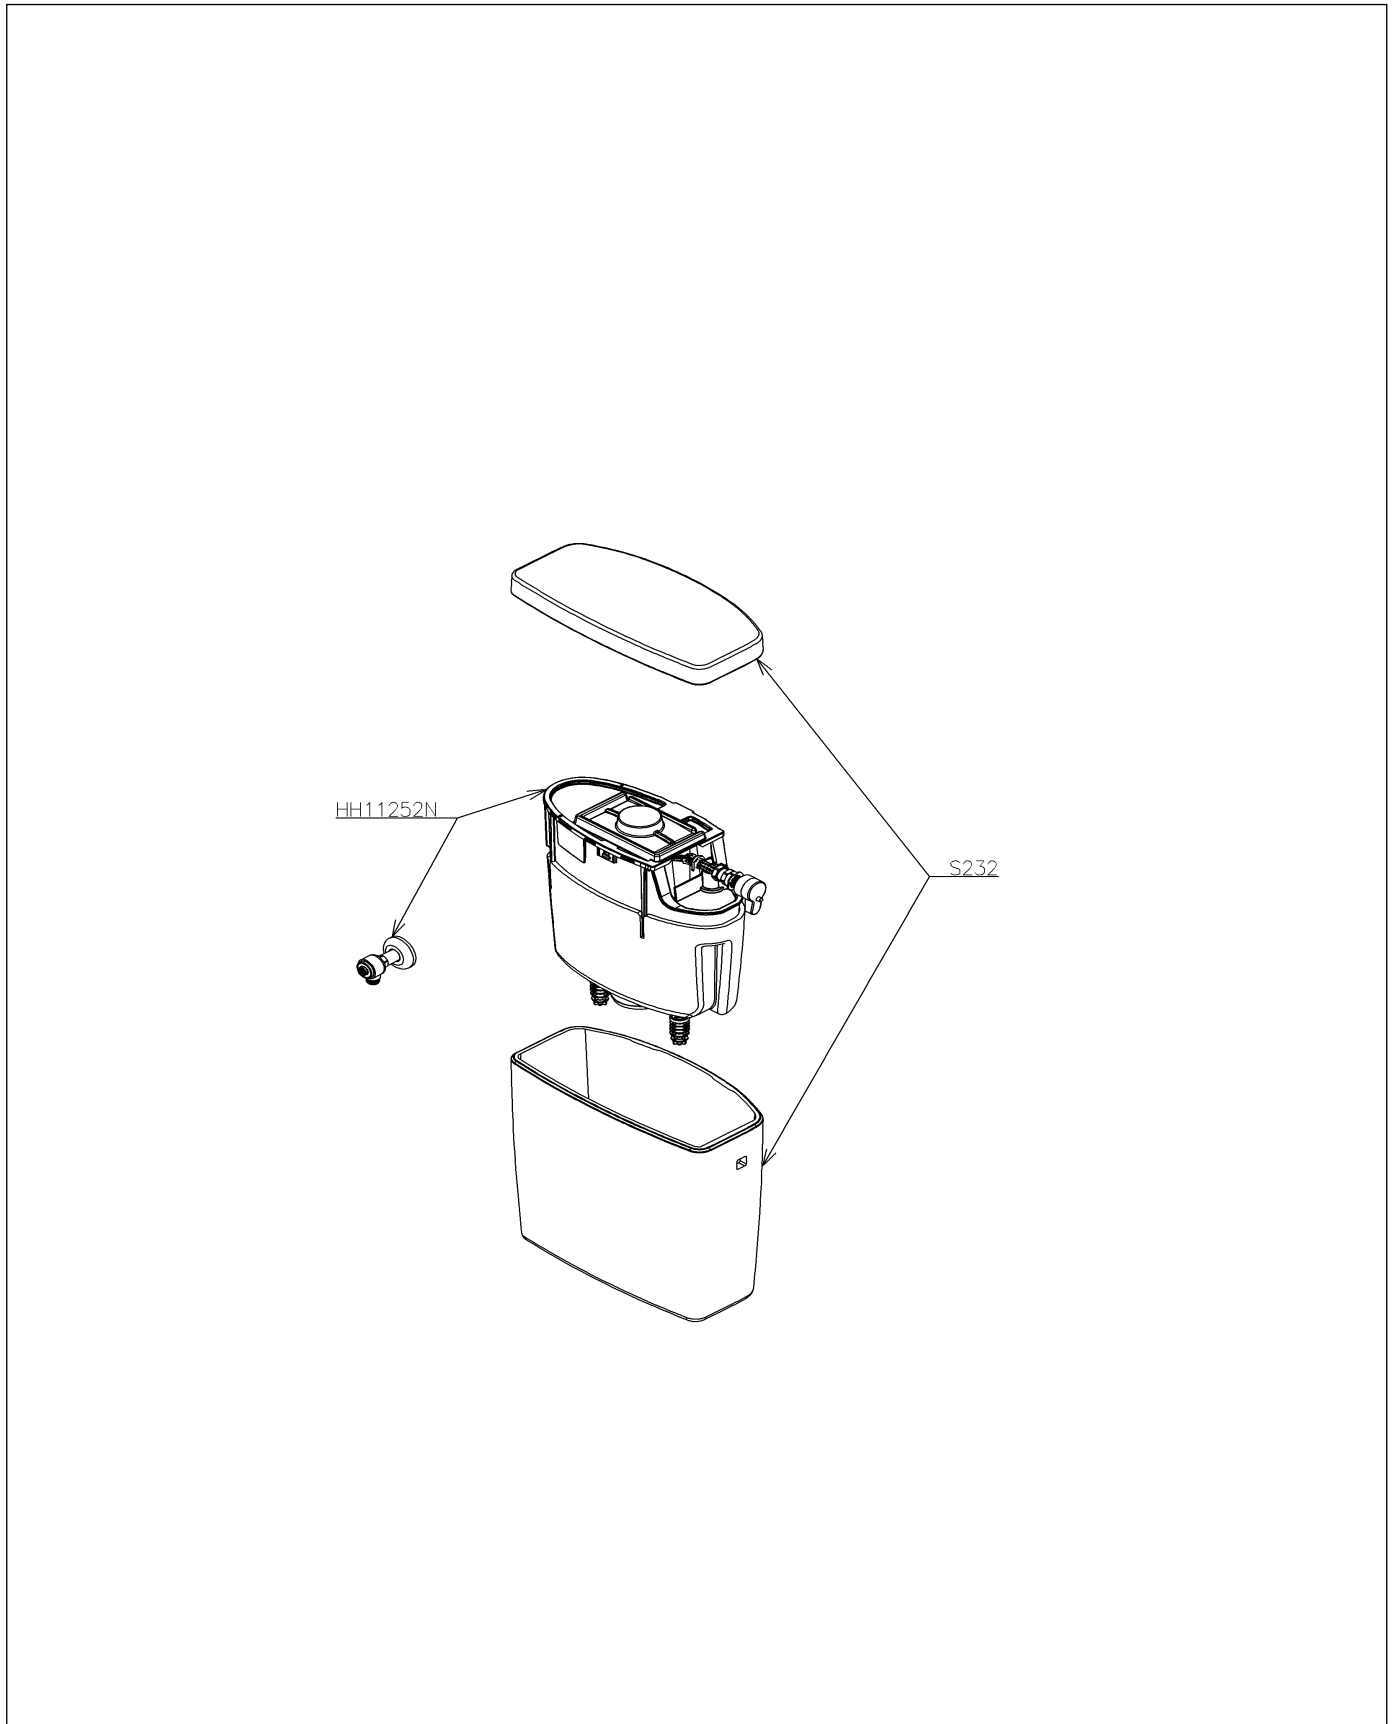

品番	SH232BN VR	品名	密結タンク (KQ)	1 / 3
----	------------	----	------------	-------

互換性に関する注意情報があります

必ず補修品リストで発注品番(色番、メッキ種別など含む)、数量をご確認ください。
ただし、タンク、便器などの補修品は発注品番に色番を付加してご発注ください。図中の番号は図番になります。

品番	SH232BN VR	品名	密結タンク (KQ)	2 / 3
----	------------	----	------------	-------

【補修品リスト】 注1：発注品番の数量1個当たりの価格です。

図番	発注品番	品名	希望小売価格 (税込価格)注1	数量	材料	備考
HH11252N	HH11252N	内部樹脂タンク一式	¥ 31,300 (¥ 34,430)	1		
S232	S 232	密結タンク	¥ 28,200 (¥ 31,020)	1		色番指定が必要です。

■特記事項 (2/2)

- ・分解図の中に専用工具が掲載されている分解図があります。補修品リストに専用工具が掲載されていない場合は別売品です。