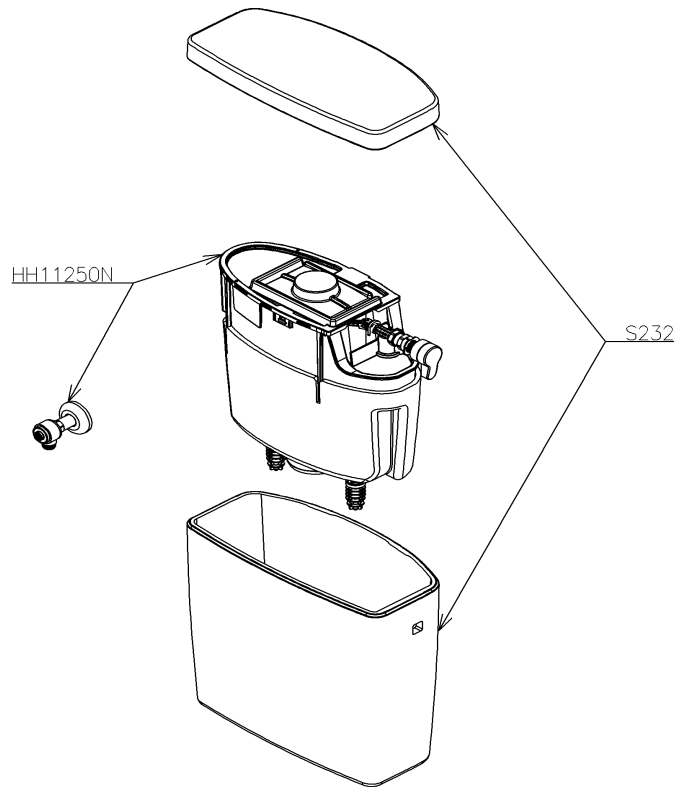

品番	SH232BA VR	品名	密結タンク (KQ)	1 / 3
----	------------	----	------------	-------

互換性に関する注意情報があります

必ず補修品リストで発注品番(色番、メッキ種別など含む)、数量をご確認ください。
ただし、タンク、便器などの補修品は発注品番に色番を付加してご発注ください。図中の番号は図番になります。

品番	SH232BA VR	品名	密結タンク (KQ)	2 / 3
----	------------	----	------------	-------

【補修品リスト】 注1：発注品番の数量1個当たりの価格です。

図番	発注品番	品名	希望小売価格 (税込価格)注1	数量	材料	備考
HH11250N	HH11250N	内部樹脂タンク一式	¥ 31,300(¥ 34,430)	1		
S232	S 232	密結タンク	¥ 28,200(¥ 31,020)	1		色番指定が必要です。

■特記事項 (2/2)

- ・分解図の中に専用工具が掲載されている分解図があります。補修品リストに専用工具が掲載されていない場合は別売品です。