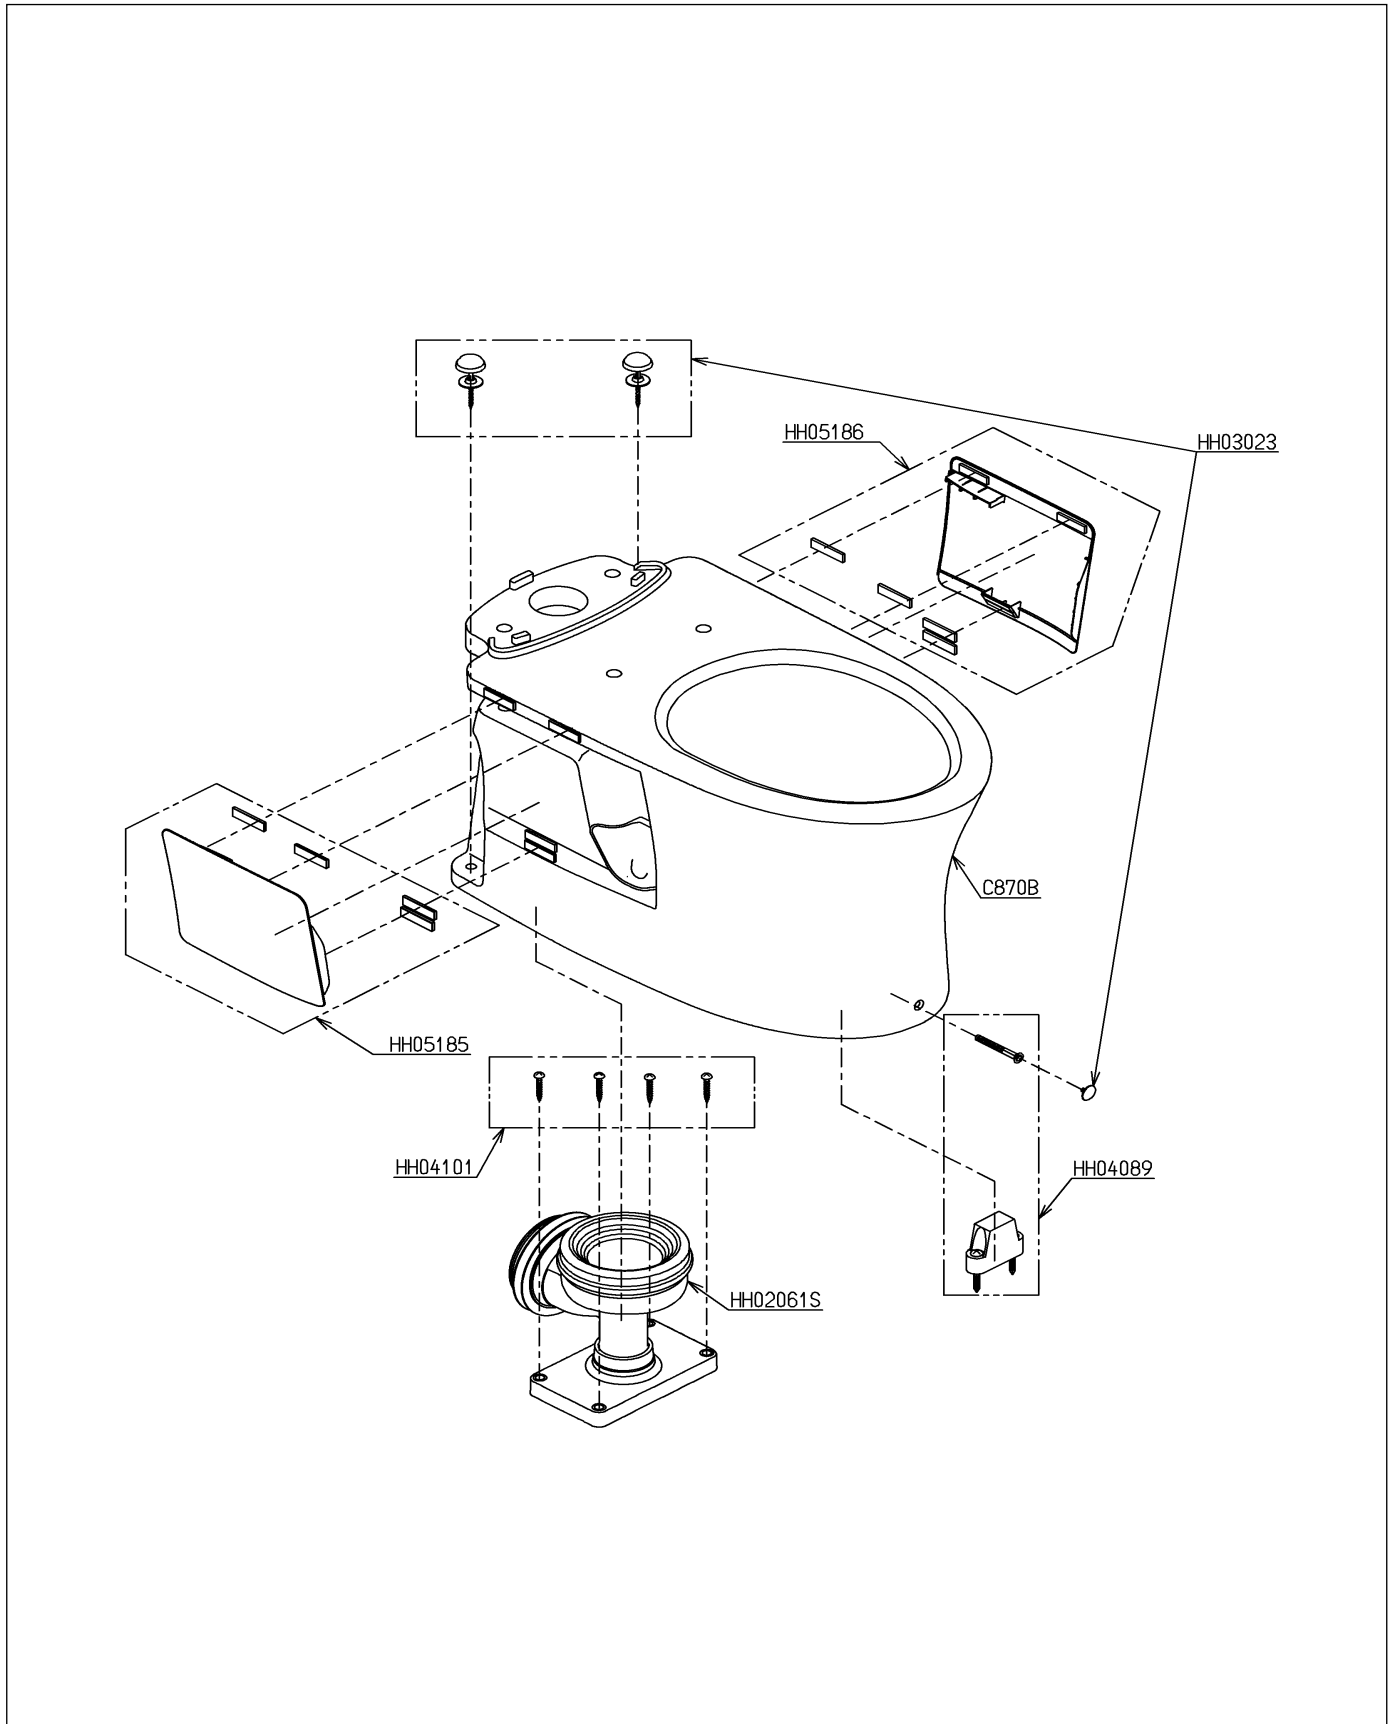

品番	CS871BP	品名	床置壁排水大便器 (GG-800)	1 / 2
----	---------	----	-------------------	-------

必ず補修品リストで発注品番(色番、メッキ種別など含む)、数量をご確認ください。  
 ただし、タンク、便器などの補修品は発注品番に色番を付加してご発注ください。図中の番号は図番になります。

品番	CS871BP	品名	床置壁排水大便器 (GG-800)	2 / 2
----	---------	----	-------------------	-------

■特記事項 (1/2)

- ・タンク、便器などの補修品は発注品番に色番を付加してご発注ください。
- ・希望小売価格は代表色(パステルアイボリーほか)の価格を表示しています。色番によっては価格が変わる場合もございますので、ご注意ください。
- ・分解図、補修品リストは最新のものをお使いください。
- ・品番が掲載されていない部品につきましては、補修品が設定されておりませんので、補修品が設定されているセット単位での交換となります。
- ・品質保証上補修対応できないもの(工場管理の組付け部品など)は、補修品設定されておりませんので、あらかじめご了承ください。

【補修品リスト】 注1：発注品番の数量1個当たりの価格です。

図番	発注品番	品名	希望小売価格 (税込価格)注1	数量	材料	備考
C870B	C 870B	床置大便器	¥ 43,900(¥ 48,290)	1		
HH02061S	HH02061S	壁排水ソケット	¥ 6,000(¥ 6,600)	1		
HH03023	HH03023	化粧キャップセット	¥ 700(¥ 770)	1		
HH04089	HH04089	固定具類	¥ 1,300(¥ 1,430)	1		
HH04101	HH04101	タッピンねじ	¥ 480(¥ 528)	1		
HH05185	HH05185	サイドカバー (左)	¥ 8,200(¥ 9,020)	1		面ファスナー (カバー側、陶器側) 含む
HH05186	HH05186	サイドカバー (右)	¥ 8,200(¥ 9,020)	1		面ファスナー (カバー側、陶器側) 含む