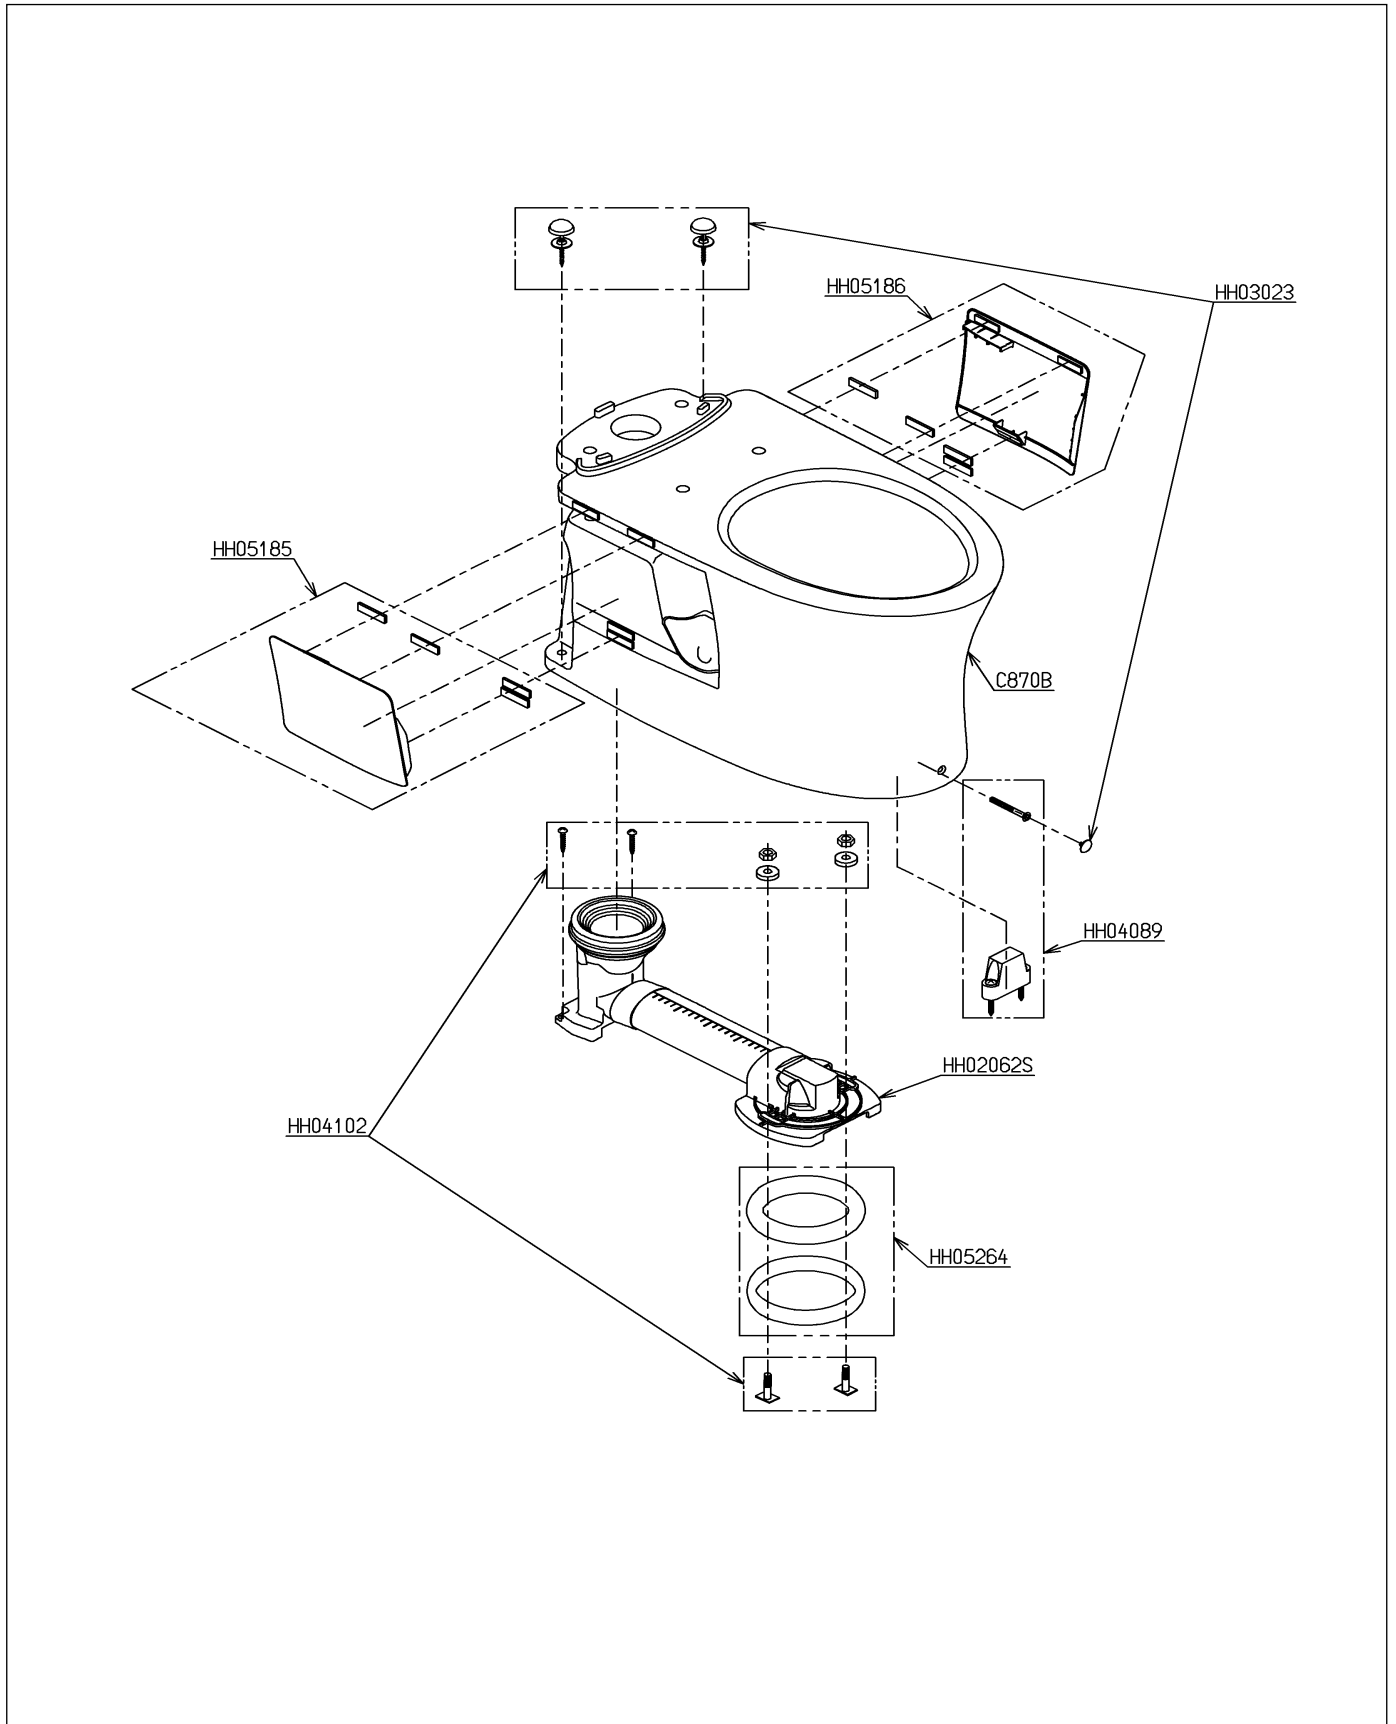

品番	CS871BM	品名	床置床排水大便器 (GG-800)	1 / 2
----	---------	----	-------------------	-------

必ず補修品リストで発注品番(色番、メッキ種別など含む)、数量をご確認ください。
 ただし、タンク、便器などの補修品は発注品番に色番を付加してご発注ください。図中の番号は図番になります。

品番	CS871BM	品名	床置床排水大便器 (GG-800)	2 / 2
----	---------	----	-------------------	-------

■特記事項 (1/2)

- ・タンク、便器などの補修品は発注品番に色番を付加してご発注ください。
- ・希望小売価格は代表色 (パステルアイボリーほか) の価格を表示しています。色番によっては価格が変わる場合もございますので、ご注意ください。
- ・分解図、補修品リストは最新のものをお使いください。
- ・品番が掲載されていない部品につきましては、補修品が設定されておりませんので、補修品が設定されているセット単位での交換となります。
- 品質保証上補修対応できないもの (工場管理の組付け部品など) は、補修品設定されておりませんので、あらかじめご了承ください。

【補修品リスト】 注1：発注品番の数量1個当たりの価格です。

図番	発注品番	品名	希望小売価格 (税込価格)注1	数量	材料	備考
C870B	C 870B	床置大便器	¥ 43,900 (¥ 48,290)	1		
HH02062S	HH02062S	床排水アジャスター	¥ 12,000 (¥ 13,200)	1		
HH03023	HH03023	化粧キャップセット	¥ 700 (¥ 770)	1		
HH04089	HH04089	固定具類	¥ 1,300 (¥ 1,430)	1		
HH04102	HH04102	固定具類	¥ 900 (¥ 990)	1		
HH05185	HH05185	サイドカバー (左)	¥ 8,200 (¥ 9,020)	1		面ファスナー (カバー側、陶器側) 含む
HH05186	HH05186	サイドカバー (右)	¥ 8,200 (¥ 9,020)	1		面ファスナー (カバー側、陶器側) 含む
HH05264	HH05264	Pシールガasket	¥ 1,050 (¥ 1,155)	1		