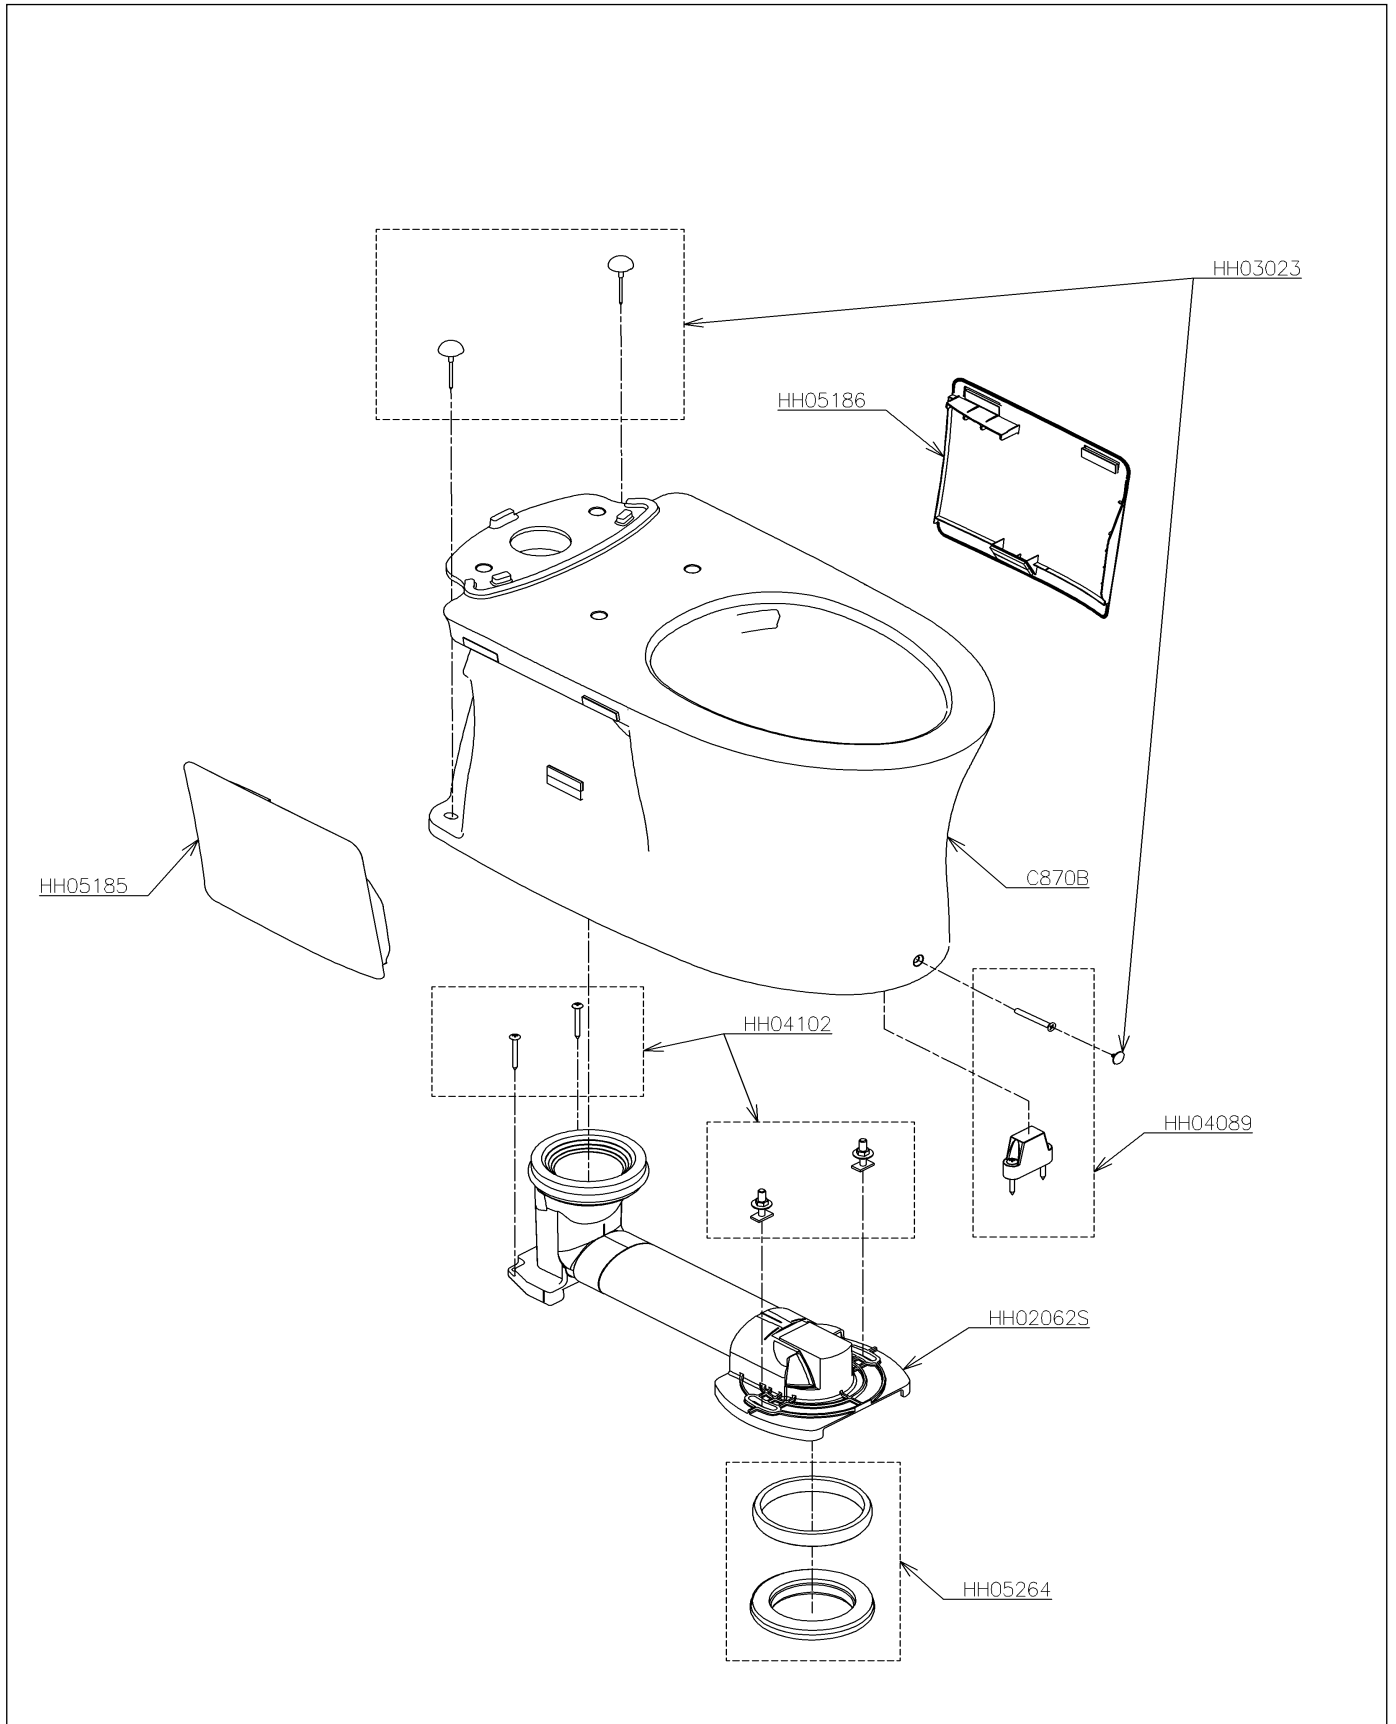

品番	CS232BM	品名	床置床排水大便器ピュアレストQR	1 / 2
----	---------	----	------------------	-------

必ず補修品リストで発注品番(色番、メッキ種別など含む)、数量をご確認ください。
 ただし、タンク、便器などの補修品は発注品番に色番を付加してご発注ください。図中の番号は図番になります。

品番	CS232BM	品名	床置床排水大便器ピュアレストQR	2 / 2
----	---------	----	------------------	-------

■特記事項 (1/2)

- ・タンク、便器などの補修品は発注品番に色番を付加してご発注ください。
- ・希望小売価格は代表色(パステルアイボリーほか)の価格を表示しています。色番によっては価格が変わる場合もございますので、ご注意ください。
- ・分解図、補修品リストは最新のものをお使いください。
- ・品番が掲載されていない部品につきましては、補修品が設定されておりませんので、補修品が設定されているセット単位での交換となります。
- 品質保証上補修対応できないもの(工場管理の組付け部品など)は、補修品設定されておりませんので、あらかじめご了承ください。

【補修品リスト】 注1：発注品番の数量1個当たりの価格です。

図番	発注品番	品名	希望小売価格 (税込価格)注1	数量	材料	備考
C870B	C 870B	床置大便器	¥ 43,900(¥ 48,290)	1		
HH02062S	HH02062S	床排水アジャスター	¥ 12,000(¥ 13,200)	1		
HH03023	HH03023	化粧キャップセット	¥ 700(¥ 770)	1		
HH04089	HH04089	固定具類	¥ 1,300(¥ 1,430)	1		
HH04102	HH04102	固定具類	¥ 900(¥ 990)	1		
HH05185	HH05185	サイドカバー (左)	¥ 8,200(¥ 9,020)	1		面ファスナー (カバー側、陶器側) 含む
HH05186	HH05186	サイドカバー (右)	¥ 8,200(¥ 9,020)	1		面ファスナー (カバー側、陶器側) 含む
HH05264	HH05264	Pシールガasket	¥ 1,050(¥ 1,155)	1		