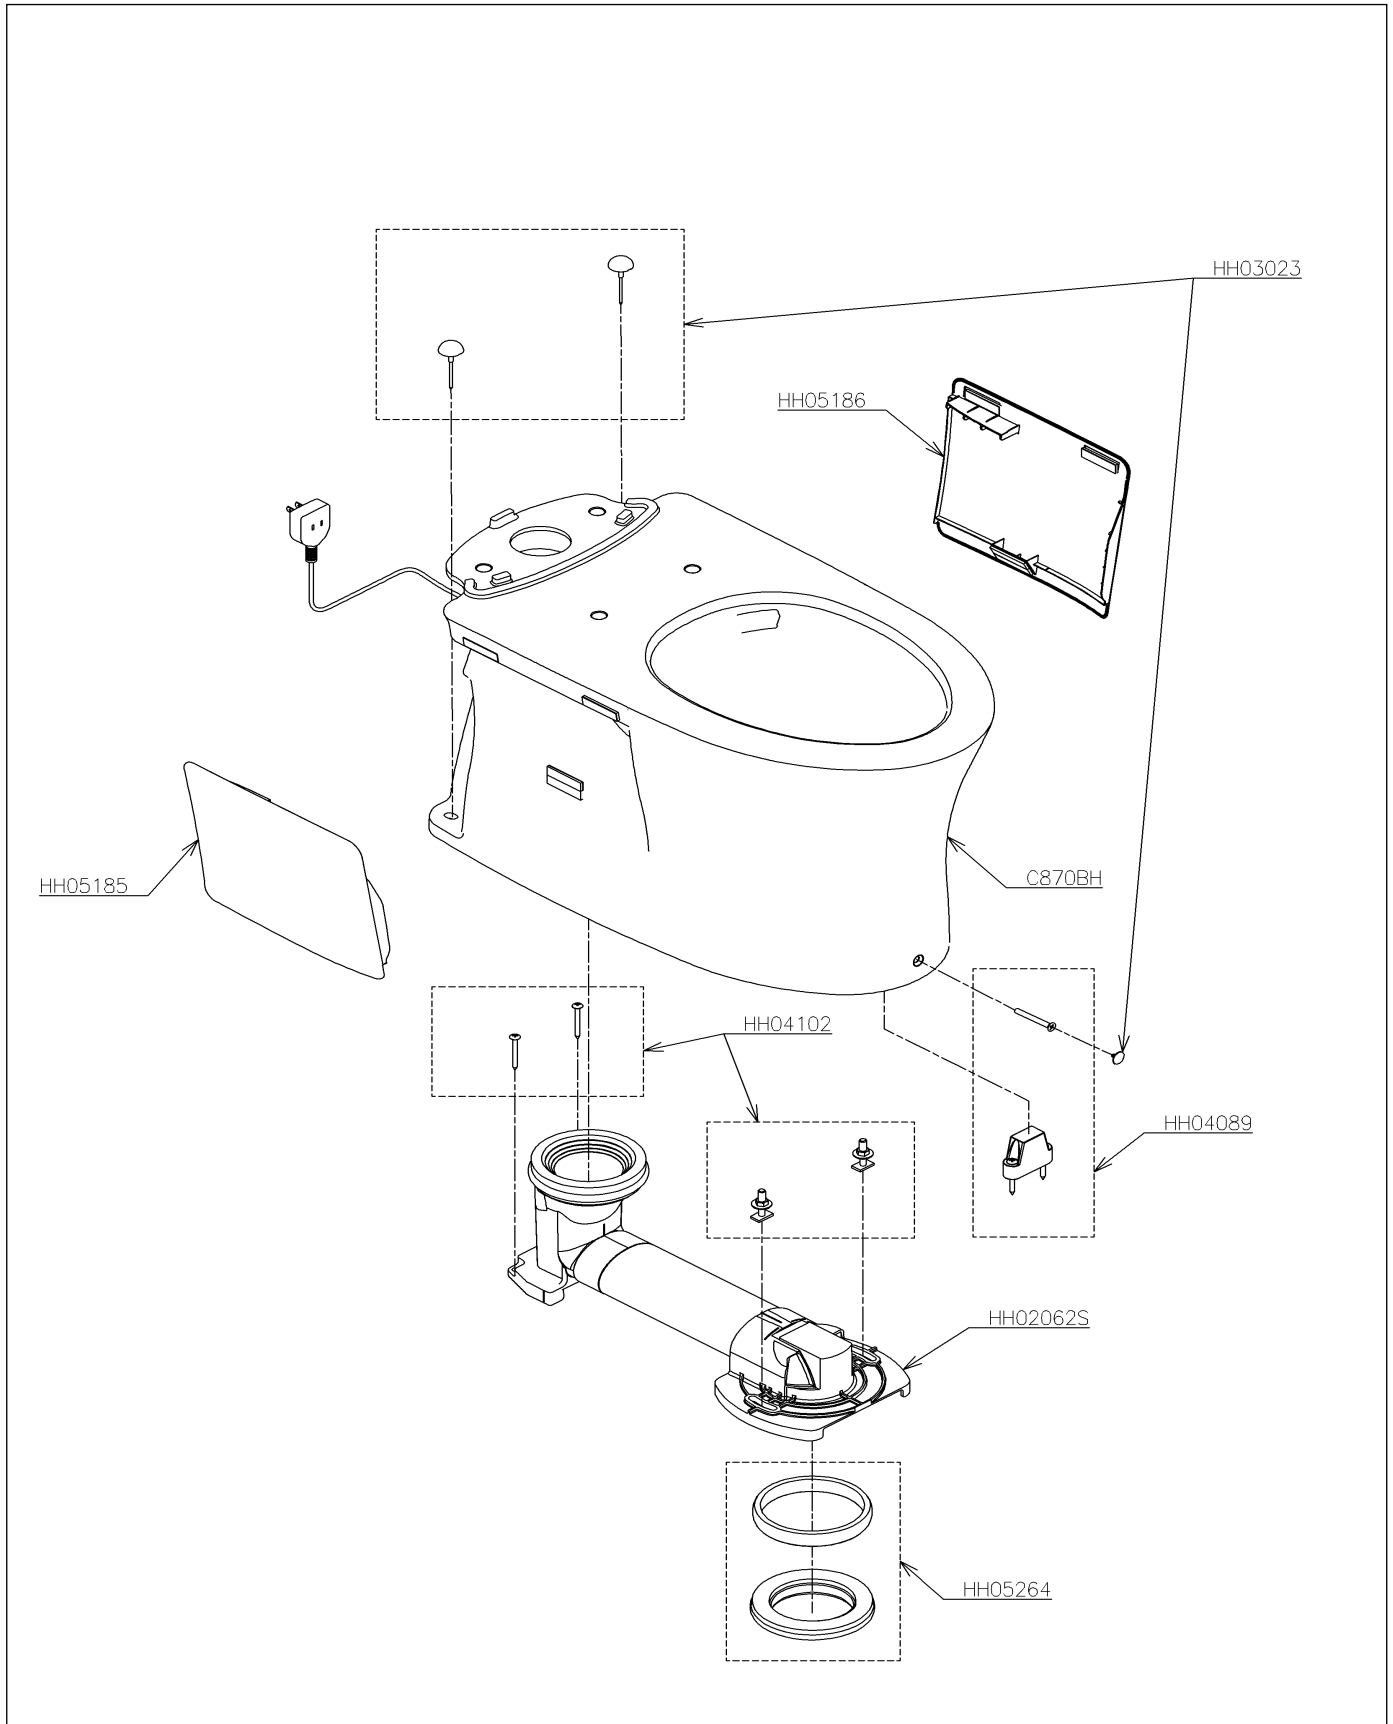

品番	CS232BHM VR	品名	床置床排水大便器 (KQ)	1 / 2
----	-------------	----	---------------	-------

必ず補修品リストで発注品番(色番、メッキ種別など含む)、数量をご確認ください。
 ただし、タンク、便器などの補修品は発注品番に色番を付加してご発注ください。図中の番号は図番になります。

品番	CS232BHM VR	品名	床置床排水大便器 (KQ)	2 / 2
----	-------------	----	---------------	-------

■特記事項 (1/2)

- ・タンク、便器などの補修品は発注品番に色番を付加してご発注ください。
- ・希望小売価格は代表色(パステルアイボリーほか)の価格を表示しています。色番によっては価格が変わる場合もございますので、ご注意ください。
- ・分解図、補修品リストは最新のものをお使いください。
- ・品番が掲載されていない部品につきましては、補修品が設定されておりませんので、補修品が設定されているセット単位での交換となります。
- ・品質保証上補修対応できないもの(工場管理の組付け部品など)は、補修品設定されておりませんので、あらかじめご了承ください。

【補修品リスト】 注1：発注品番の数量1個当たりの価格です。

図番	発注品番	品名	希望小売価格 (税込価格)注1	数量	材料	備考
C870BH	C 870BH	床置床排水大便器	¥ 58,900(¥ 64,790)	1		
HH02062S	HH02062S	床排水アジャスター	¥ 12,000(¥ 13,200)	1		
HH03023	HH03023	化粧キャップセット	¥ 700(¥ 770)	1		
HH04089	HH04089	固定具類	¥ 1,300(¥ 1,430)	1		
HH04102	HH04102	固定具類	¥ 900(¥ 990)	1		
HH05185	HH05185	サイドカバー (左)	¥ 8,200(¥ 9,020)	1		面ファスナー (カバー側、陶器側) 含む
HH05186	HH05186	サイドカバー (右)	¥ 8,200(¥ 9,020)	1		面ファスナー (カバー側、陶器側) 含む
HH05264	HH05264	Pシールガasket	¥ 1,050(¥ 1,155)	1		