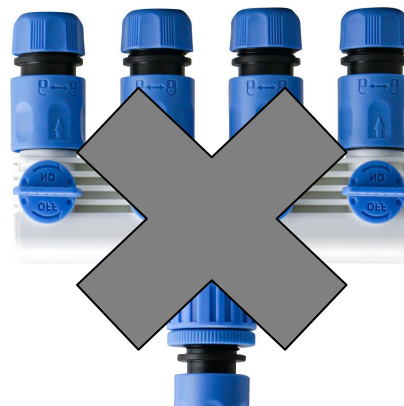

よくある商品に関するお問い合わせQ&A

注文コード: 18932543

商品名: コネクタセット 散水用 4分岐

Q-1 仕様について

分岐の元となるコネクタにホースを接続することは可能ですか？

ご回答

蛇口のみ接続可能となっているため、ホースを接続することはできません。

Q-2 仕様について

4つの水流を1つに合流させて使用することはできますか？

ご回答

本来の使用用途とは異なる為、ご使用はお控えください。

Q-3 仕様について

「ご使用后、水道の蛇口は必ず締めて止水してください」と注意書きに記載がありますが、なぜですか？

ご回答

製品に常圧がかかることにより、劣化が早まってしまう為記載させて頂いております。