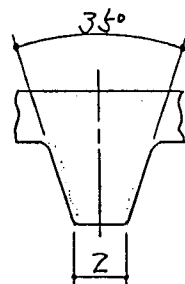

A部詳細 (S=10%)

B部詳細 (S=5%)

対象照明器具品番; EC652S, EC658

No	部品名	材質	数	備考
①	グローブ本体	ポリカボネート	1	乳色
②	グローブねじ部	ポリカボネート	1	乳色

<b>TOTO</b>	部品特定用図	品番 AFKK024	名称 ワン型照明グローブ	備考
-------------	--------	------------	--------------	----