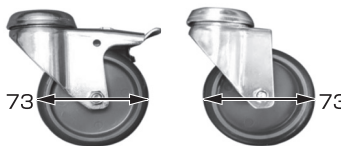

### 2 製品外観図

【積載可能なタイヤサイズの目安】

耐荷重：最大 135kg

### 3 製品寸法 [単位：mm]