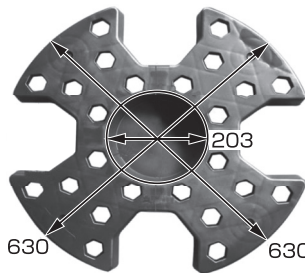

### 2 製品外観図

【積載可能なタイヤサイズの目安】

耐荷重：最大 135kg

### 3 製品寸法 [単位：mm]