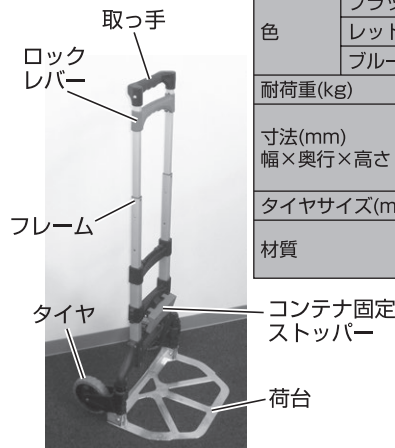

取扱説明書

モノタロウ 折りたたみ式カート アルミ製 コード付 コンテナ取付可能タイプ

注文コード：52555625 / 52555634 / 52555643

このたびは、折りたたみ式 カート アルミ製 コード付 コンテナ取付可能タイプをお買い上げいただき、誠にありがとうございます。ご使用前に本書を必ずお読みのうえ、正しく安全にご使用ください。また、いつでも取り出せる場所に必ず保管してください。

1 安全にお使いいただくために

ここに書かれた注意事項は、人体への危害や財産への損害を未然に防止するための内容です。いずれも安全にお使いいただくためには重要ですので、必ずお守りください。

警告 この表示内容を無視して誤った使い方をした場合は、死亡や重症などの重大な傷害に結びつく可能性があります。

注意 この表示内容を無視して誤った使い方をした場合は人的傷害や製品の破損、その他の物的損害へつながる可能性があります。

ご使用上の注意

【はじめに】 誤った使用方法により人的傷害や製品の破損、その他の物的損害が生じた場合、一切の補償、責任を負いません。また、本製品の分解や改造、修理は、絶対に行わないでください。

警告

- 展開時・収納時にはフレームの交差部分で指を挟まないようにご注意ください。
- ハンドルスライド部分に指や手を絶対に入れないでください。
- カートを持ち運びの際は十分注意してください。ハンドルが伸びてプレート部分が下がってケガをするおそれがあります。
- 人を乗せないでください。

注意

- 耐荷重以上の使用は絶対にしないでください。
- 荷物積載時に本体へ衝撃を与えないでください。
- 荷物は荷重が片側だけにかからないように均等に載せ、衝撃が加わるような走行はしないでください。
- カートが傾いている場所ではハンドルが倒れケガをするおそれがあるので、荷物を載せないでください。平らな場所にカートを置いて、ゆっくり荷物を載せてください。
- 使い方によっては車輪が内側に傾く場合がありますので、使用時は車輪が平行になっていることを確認してください。
- お子様の手の届かない場所に保管してください。
- 本来の用途以外での使用はしないでください。

2 各部の名称

仕様

		注文コード
色	ブラック	52555625
	レッド	52555634
	ブルー	52555643
耐荷重(kg)	60	
寸法(mm) 幅×奥行×高さ	<展開時>400×408×1000 <収納時>388×61×635 <荷台>388×280	
タイヤサイズ(mm)	127	
材質	<本体>アルミニウム <タイヤ>ゴム・TPR樹脂	

付属品