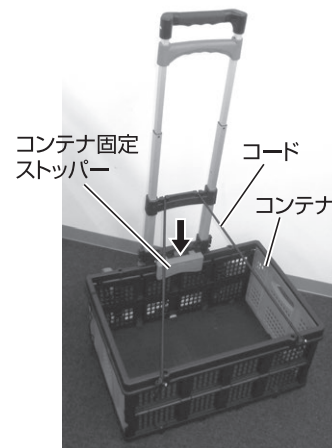

専用コンテナ(別売)の取付方法

1. 荷台に専用コンテナ(別売)を載せコンテナ固定ストッパーを押し下げてコンテナを固定しコードを取り付ける。