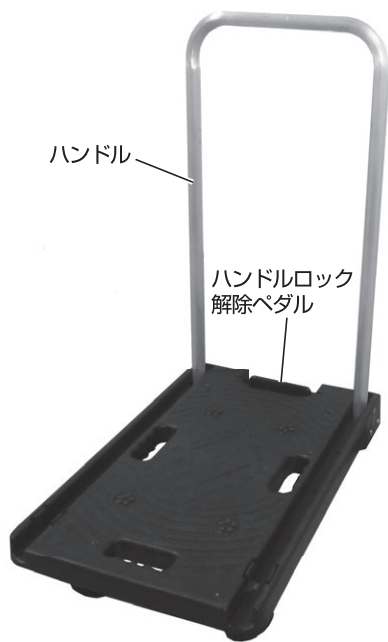

取扱説明書

モノタロウ 台車 折りたたみ式 コンパクト 樹脂製 軽量・軽荷重タイプ

注文コード：52493973

このたびは、台車 折りたたみ式 コンパクト 樹脂製 軽量・軽荷重タイプをお買い上げいただき、誠にありがとうございます。ご使用前に本書を必ずお読みのうえ、正しく安全にご使用ください。また、いつでも取り出せる場所に必ず保管してください。

1 安全にお使いいただくために

ここに書かれた注意事項は、人体への危害や財産への損害を未然に防止するための内容です。いずれも安全にお使いいただくためには重要ですので、必ずお守りください。

2 各部の名称

3 ハンドル組立手順

- ハンドルをハンドルロックが「カチッ」と音がするまで引き上げます。
- 折り畳むときは、ハンドルロック解除ペダルを踏みながらハンドルを折り畳んで荷台の溝に固定します。

仕様

製品重量	4.3kg
最大積載荷重	50kg
寸法	〈荷台〉 385 × 595mm
	〈ハンドル高さ〉 795mm
	〈床面高さ〉 125mm
材質	ハンドル：アルミ
	キャスター：PP
色	ブルー