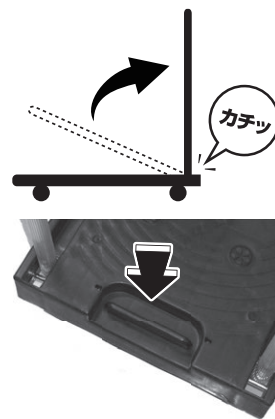

警告

- 組立時・収納時にはハンドルの交差部分で指を挟まないようにご注意ください。
- 本製品の耐荷重は（均等荷重）は50kgです。絶対にそれ以上の荷重をかけての使用はしないでください。
- 使用しないときは自走しない安全な場所で保管してください。
- 人を乗せないでください。

注意

- 荷物積載時に本体へ衝撃を与えないでください。
- 荷物は荷重が片側だけにかからないように均等に載せ、衝撃が加わるような走行はしないでください。
- 台車が傾いている場所ではハンドルが倒れケガをするおそれがあるので、荷物を載せないでください。平らな場所に台車を置いて、ゆっくり荷物を載せてください。
- お子様の手の届かない場所に保管してください。
- 本来の用途以外での使用はしないでください。

2 各部の名称

3 ハンドル組立手順

- ハンドルをハンドルロックが「カチッ」と音がするまで引き上げます。
- 折り畳むときは、ハンドルロック解除ペダルを踏みながらハンドルを折り畳んで荷台の溝に固定します。

仕様

製品重量	4.3kg
最大積載荷重	50kg
寸法	〈荷台〉 385 × 595mm
	〈ハンドル高さ〉 795mm
	〈床面高さ〉 125mm
材質	ハンドル：アルミ
	キャスター：PP
色	ブルー