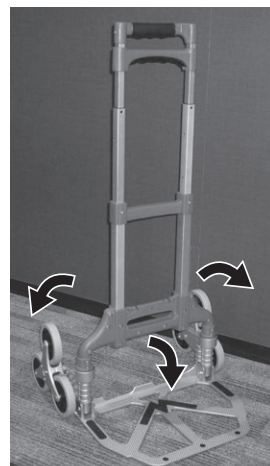

2 各部の名称

仕様

製品重量(kg)	3.4
耐荷重(kg)	50
寸法(mm)	<展開時>470×465×1000 <収納時>385×100×640 <荷台>385×280
材質	<本体>アルミニウム <タイヤ>TPR+PP

専用コード
(付属品)

3 使いかた

■ 使用方法

1. ロックレバーを引き上げながら
取っ手を「カチッ」と音がするまで
上に引き上げる。
2. 荷台を開くと同時に車輪が開く。

■ 収納方法