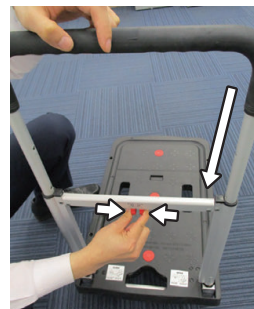

2. ご使用方法

① ハンドルの赤いロックレバーをつまみます。

② 台車を広げます。

③ 完成!

収納方法

① ハンドルを一番低い高さにします。

② ロック解除レバーを握り、ハンドルを折りたたむと、キャスターも同時に折りたたまれます。

③ ハンドルの赤いロックレバーをつまんで固定します。