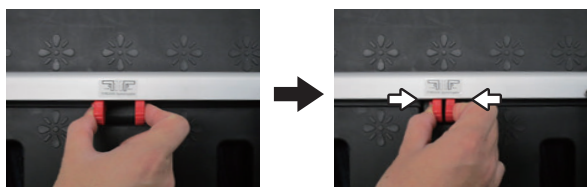

取扱説明書

モノタロウ 完全折りたたみ台車 注文コード:56672412

このたびは、完全折りたたみ台車をお買い上げいただき、まことにありがとうございます。
ご使用前に本書を必ずお読みのうえ、正しく安全にご使用ください。

1. 安全にお使いいただくために

警告 この表示内容を見逃して誤った使い方をした場合は、死亡や重症などの重大な傷害に結びつく可能性があります。

- ※積載荷重を超えた積載は事故につながるので絶対におやめください。
- また、部分的に偏った積載も転倒や荷崩れの原因となるので絶対におやめください。
- ※必ず台車の中央部分に積載してください。
- ※人の手による運搬用のみで使用してください。
- ※動力でのけん引はおやめください。
- ※荷台に乗っての移動も絶対におやめください。
- ※傾斜が急な路面や凹凸な路面での使用は絶対におやめください。
- ※傾斜のある場所での保管も大変危険なので絶対におやめください。

2. ご使用方法

① ハンドルの赤いロックレバーをつまみます。

② 台車を広げます。

③ 完成!

収納方法

① ハンドルを一番低い高さにします。

② ロック解除レバーを握り、ハンドルを折りたたむと、キャスターも同時に折りたたまれます。

③ ハンドルの赤いロックレバーをつまんで固定します。