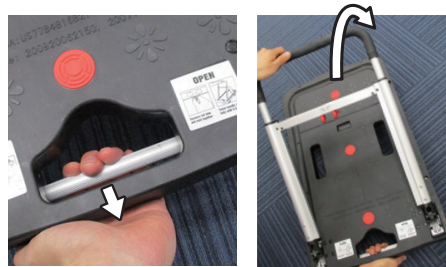

2. ご使用方法

① ハンドルの赤いロックレバーをつまみます。

② 台車を広げます。

③ 完成!

収納方法

① ハンドルを一番低い高さにします。

② ロック解除レバーを握り、ハンドルを折りたたむと、キャスターも同時に折りたたまれます。

③ ハンドルの赤いロックレバーをつまんで固定します。