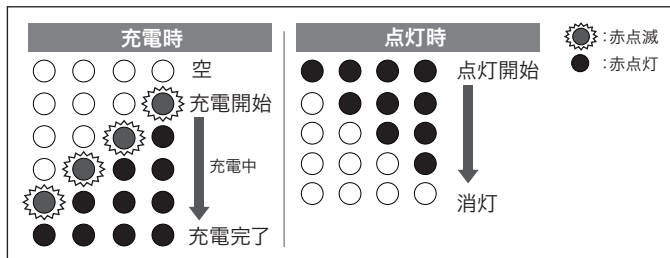

充電方法

キャップを外し、付属のUSBタイプCケーブルを充電用USBタイプC端子へ差し込んで充電します。(下図参照)
4つの赤色LEDが点灯状態で満充電です。また、充電中・給電中どちらでも点灯可能です。