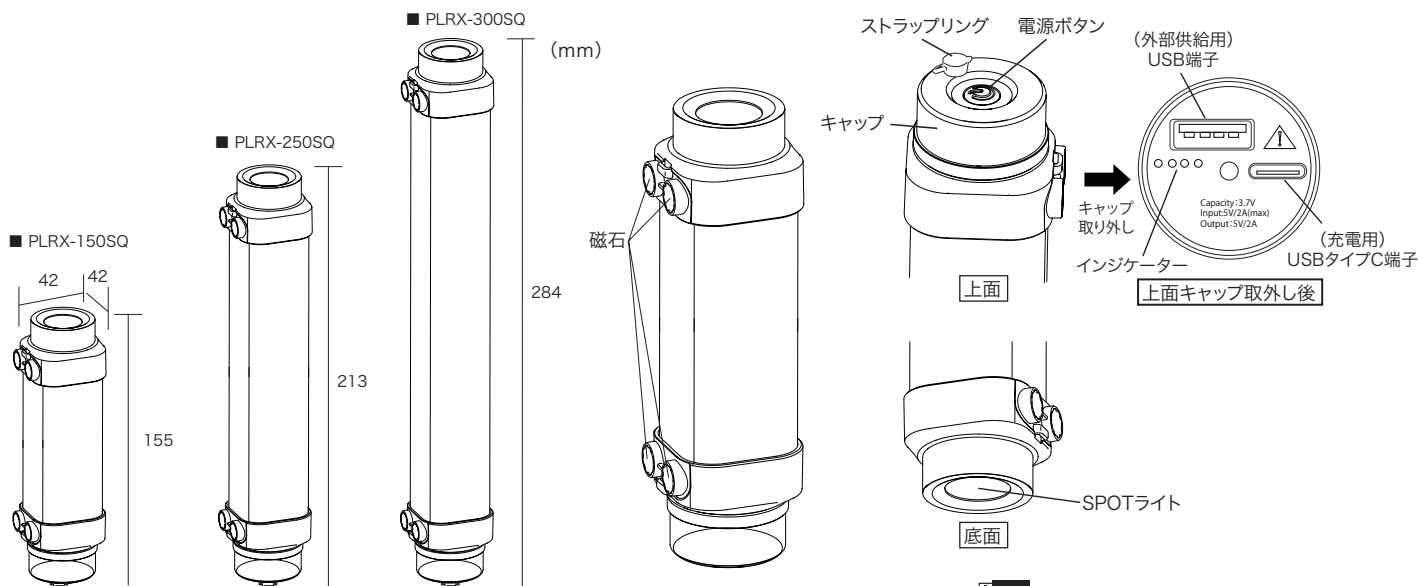

特長

- 多彩な点灯モードのあるLED作業灯
- マグネット付で金属部に取り付け可能
- モバイルバッテリー機能(5V 1A)
- 完全防水仕様(IP65)

サイズ・各部名称

ジェフコム株式会社

USBタイプCケーブル
 約50cm(付属品)

使用方法

- 電源ボタンを押すことで、5つの点灯モードの選択ができます。
SPOT→メイン(白)→メイン(オレンジ)→赤/青(注意・警告)→赤/青(SOS)
- 電源ボタンを長押しすることで、明るさを変更できます。長押し1回目(明るく)→長押し2回目(暗く)
- 電源ボタンを素早く2回押すことで、消灯ができます。(W押し)

仕様

■PLRX-150SQ仕様

全光束(最大時): 225lm
点灯時間: 14時間(SPOT), 8時間(メイン), 6時間(オレンジ), 26時間(青/赤), 18時間(SOS 赤/青)
容量: 2500mAh
消費電力: 3W
サイズ・質量: 42×42×155mm・172g

■PLRX-250SQ仕様

全光束(最大時): 375lm
点灯時間: 16時間(SPOT), 10時間(メイン), 8時間(オレンジ), 28時間(青/赤), 20時間(SOS 赤/青)
容量: 4400mAh
消費電力: 5W
サイズ・質量: 42×42×213mm・250g

■PLRX-300SQ仕様

全光束(最大時): 525lm
点灯時間: 18時間(SPOT), 12時間(メイン), 10時間(オレンジ), 30時間(青/赤), 22時間(SOS 赤/青)
容量: 6600mAh
消費電力: 7W
サイズ・質量: 42×42×284mm・337g

■共通仕様

色温度/演色性	6000K / CRI Ra>80
給電機能	5V、1A すべてのUSB給電(充電)機器において、本器からの給電機能を保証するものではありません。
付属品	USBタイプCケーブル(約50cm)
保護等級	IP65
使用環境	-10°C~40°C、常湿