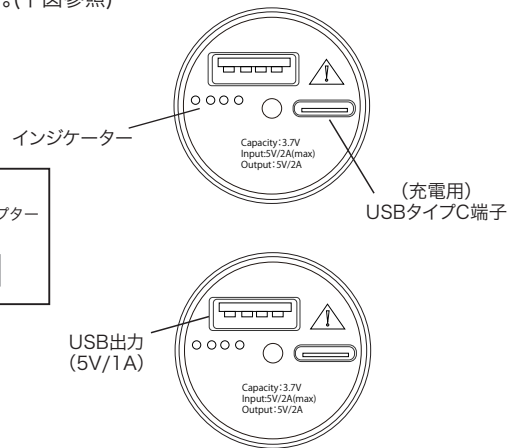

特長

- 多彩な点灯モードのあるLED作業灯
- マグネット付で金属部に取り付け可能
- モバイルバッテリー機能(5V 1A)
- 完全防水仕様(IP65)

サイズ・各部名称

ジェフコム株式会社

USBタイプCケーブル
 約50cm(付属品)

使用方法

- 電源ボタンを押すことで、5つの点灯モードの選択ができます。
SPOT→メイン(白)→メイン(オレンジ)→赤/青(注意・警告)→赤/青(SOS)
- 電源ボタンを長押しすることで、明るさを変更できます。長押し1回目(明るく)→長押し2回目(暗く)
- 電源ボタンを素早く2回押すことで、消灯ができます。(W押し)

点灯モードと明るさ変更の流れ

充電方法

キャップを外し、付属のUSBタイプCケーブルを充電用USBタイプC端子へ差し込んで充電します。(下図参照)
4つの赤色LEDが点灯状態で満充電です。また、充電中・給電中どちらでも点灯可能です。

注意
充電には別途USBアダプター(5V、1A)が必要です。
USBアダプター

■他の機器への充電方法(給電)

キャップを開けて外部供給用のUSB端子へ、充電したい機器のUSBケーブルを差し込んで充電します。この場合、点灯している状態でも外部機器へ給電することはできます。充電終了は充電されている側の機器が満充電になれば自動的に充電を終了します。

仕様

■PLRX-150SQ仕様

全光束(最大時): 225lm
点灯時間: 14時間(SPOT), 8時間(メイン), 6時間(オレンジ), 26時間(青/赤), 18時間(SOS 赤/青)
容量: 2500mAh
消費電力: 3W
サイズ・質量: 42×42×155mm・172g

■PLRX-250SQ仕様

全光束(最大時): 375lm
点灯時間: 16時間(SPOT), 10時間(メイン), 8時間(オレンジ), 28時間(青/赤), 20時間(SOS 赤/青)
容量: 4400mAh
消費電力: 5W
サイズ・質量: 42×42×213mm・250g

■PLRX-300SQ仕様

全光束(最大時): 525lm
点灯時間: 18時間(SPOT), 12時間(メイン), 10時間(オレンジ), 30時間(青/赤), 22時間(SOS 赤/青)
容量: 6600mAh
消費電力: 7W
サイズ・質量: 42×42×284mm・337g

■共通仕様

色温度/演色性	6000K / CRI Ra>80
給電機能	5V、1A すべてのUSB給電(充電)機器において、本器からの給電機能を保証するものではありません。
付属品	USBタイプCケーブル(約50cm)
保護等級	IP65
使用環境	-10°C~40°C、常湿