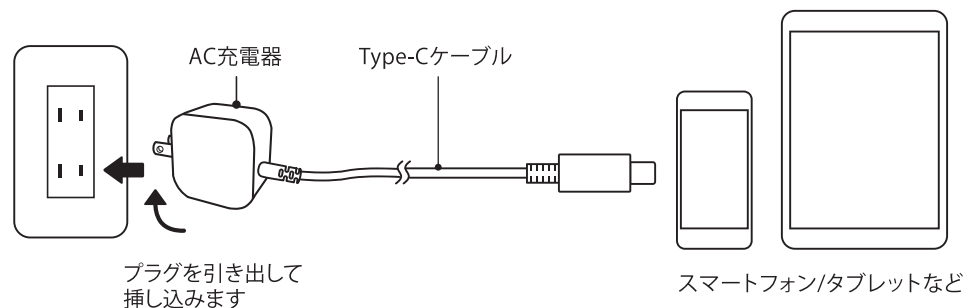

■ 型番: MAV-AC12W-W/ 品番: 01-7163

このたびは、当製品をお買い上げいただき、まことにありがとうございます。
この取扱説明書をよくお読みになり、正しく安全にお使いください。
ご使用前に「安全上のご注意」を必ずお読みください。
保証書は「お買い上げ日・販売店名」などの記入を確かめ、取扱説明書と
ともに大切に保管してください。

安全上のご注意 ご使用前に必ずお読みください

◎ご使用の前には、必ず接続機器のメモリの控え(バックアップ)をとってください。
ご使用前にこの「安全上のご注意」をよくお読みのうえ、記載事項をお守りいただき、正しくお使いください。
■表示について: 表示内容を無視して誤った使い方をしたときに生じる危害や損害の程度を次の表示で区分し、説明しています。

警告

この表示の欄は「死亡または重傷を負う可能性が想定される」内容です。

注意

この表示の欄は「損害を負う可能性または物的損害が発生する可能性が想定される」内容です。

警告

- ●本製品は必ず屋内で使用してください。
- ●家庭用コンセント以外の電源で絶対に使用しない。
- ●本製品を分解・改造・加工しない。接続機器の故障・破損の原因になります。
- ●本製品に破損・変形等の不具合がある場合には使用しない。
- ●本製品や接続機器及び電池パックが高熱になった場合や発煙・ショートがあった場合は直ちに使用を中止する。
- ●本製品に強い衝撃を与えない。故障・破損の原因になります。
- ●電源プラグの先端やUSBポートに指定外の端子や金属を接触させたり、水気やホコリを付着させない。故障・破損の原因になります。

注意

- ●適合機種以外の接続機器には使用しない。
- ●電源プラグの抜き差し時には必ずプラスチック部分を持って行う。
- ●電源プラグを取り出した状態で放置しない。思わぬ事故やケガの原因になります。
- ●炎天下や降雪時の戸外等、35℃以上の高温、5℃以下の低温となる場所、直射日光のあたる場所、ホコリの多い場所、水のかかる場所、湿気の多い場所でのご使用や保管をしない。
- ●乳幼児の手の届かないところに保管してください。
- ●電源プラグに汚れやホコリが付いた場合は、乾いた布等で拭き取ってからご使用ください。火災や感電・故障・事故の原因になります。
- ●コードを無理に引っ張ったりしない。また、1カ所に負荷がかかるような場所では使用しない。
- ●一部の機種では、しばらく充電しないと画面表示ができない場合があります。
- ●満充電までの時間は接続機器や使用環境により異なります。接続機器側の液晶画面の表示等でご確認ください。
- ●本製品を使用中にラジオ・テレビなどに雑音が入る場合には、そのラジオ・テレビから離れた場所でご使用ください。

ご使用方法

- ①AC充電器からプラグを引き出し、家庭用100Vコンセントに挿し込んでください。
- ②AC充電器と充電する機器とをType-Cケーブルで接続すると充電が開始されます。

使用上のご注意

- ●本製品に外部から圧力がかかる状態では使用しないでください。
- ●本製品を水気のある場所、高温多湿の場所、ほこりの多い場所などでは使用しないでください。
- ●本製品で接続された機器が正常に動作しない、またはしなくなった場合は、すぐに使用を中止してください。

ご使用の機器のメモリデータが喪失・破損した場合、当社ではその内容の保証・復元はできかねます。
大切なデータはバックアップをおとりください。

- ●製造には万全を期しておりますが、万一、初期不良があった場合は良品とお取り替えいたします。

製品仕様

■AC充電器

コネクタ形状	USB Type-C
ケーブル長(約)	1.5m
定格入力電圧	AC100-240V 50/60Hz 0.3A(MAX)
定格出力電圧	USB TYPE-C 5V
定格出力電流	2.4A
本体外形寸法(約)	幅40×高さ41×奥行28mm(突起物を除く)
質量	約80g

■対応機種

スマートフォン/タブレットなどのUSB Type-C コネクタ搭載機器