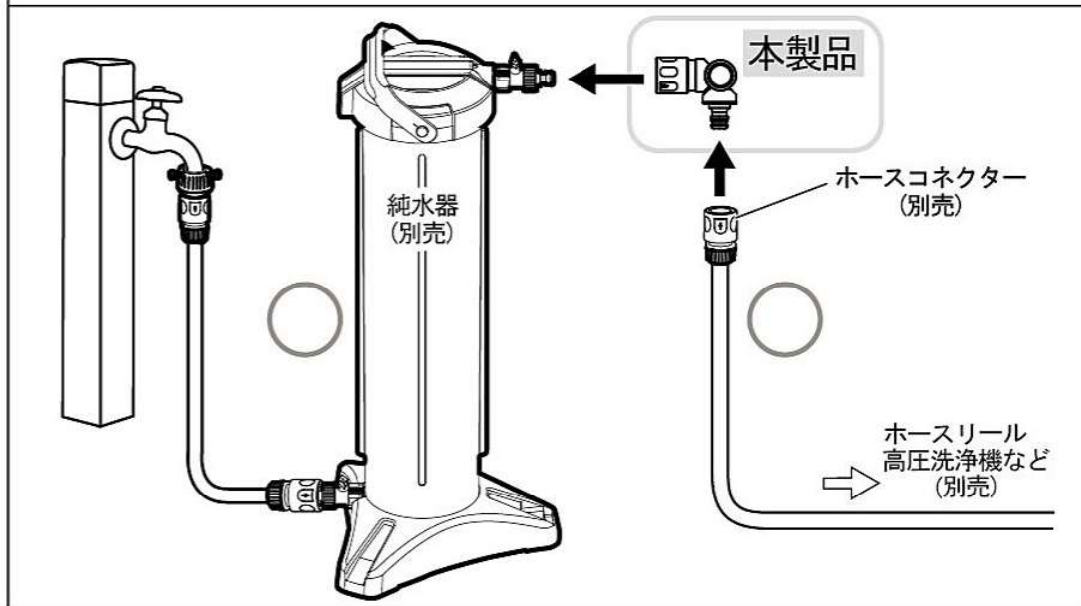

部品内容をご確認のうえ、正しく設置してください。
 なお、お読みになった後も台紙は大切に保管してください。

■製品仕様■

耐水圧/0.7MPa(7kgf/cm²)未満
 材質/ABS
 サイズ/(約)φ3.5×高さ11cm

(純水器(別売)
 蛇口コネクター(別売)
 ホースコネクタージョイント(別売)など)

接続先のニップル

① 本製品のホースコネクター部を接続先のニップルに「カチッ」と音がするまで押し込みます。

② ホースコネクター(別売)を本製品のニップル部に「カチッ」と音がするまで押し込んでください。

純水器に取り付ける場合

注意 この表示を無視して誤った取扱いをした場合、使用者が傷害を負う危険が想定される、又は物的損害のみの発生が想定される内容を示しています。

⚠ 水圧又は冬季の凍結による水漏れや破損防止の為、使用後は必ず蛇口を閉め、ホースおよび本製品内の水を抜いて室内で保管してください。

- ⚠ 本製品は園芸・散水・洗車用です。水道水・純水以外は使用しないでください。
- ⚠ 油類、揮発物等がかからないようにしてください。カーシャンプー等が付着した場合は付着したままにせず洗い流して保管してください。
- ⚠ 室内での使用、飲料用や業務用、飼育用としての使用はおやめください。
- ⚠ 全自動洗濯機、全自動食器洗い機等には絶対に使用しないでください。
- ⚠ ホースを脱着する際に、小石等の異物が混入しないようにしてください。
- ⚠ 角度調整は180度以上曲げないでください。破損の原因となります。
- ⚠ 角度調整時に指をはさまないようにご注意ください。