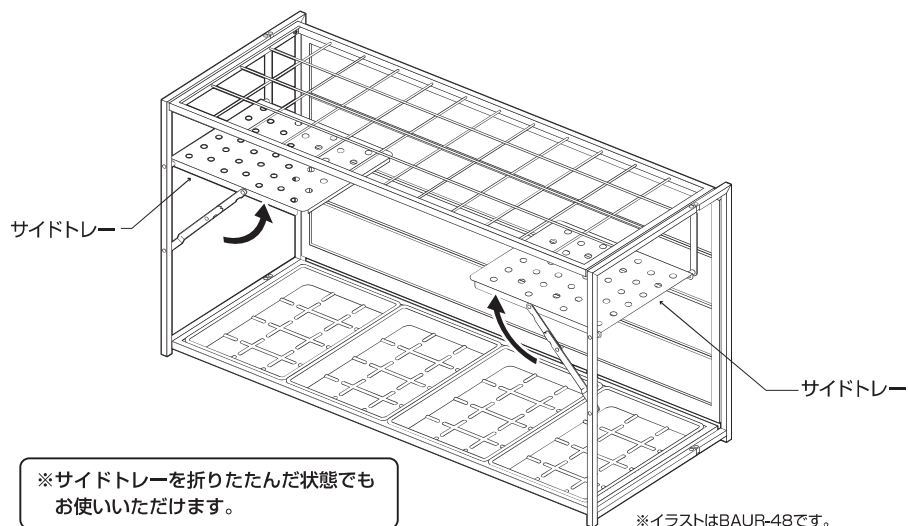

# アルミフォールディング傘立て

取り扱い・組み立て説明書 **BAUR-36/48共用**

この度は、当製品をお買い上げいただき誠にありがとうございます。使用前に、この取扱説明書を最後までお読みのうえ正しい使い方でご愛用ください。この取扱説明書は組み立て後も捨てずに、大切に保管しておいてください。

品質表示

- 外形寸法(約) BAUR-36: 幅84×奥行26.5×高さ48.5(cm)  
BAUR-48: 幅99.5×奥行30×高さ48.5(cm)
- 構造部材 本体: 金属(アルミニウム)  
トレー: ABS樹脂
- 表面加工 ポリエステル塗装

**【完成図】**  
組み立ての際、参考にしてください。

MADE IN CHINA

- 高温多湿でない室内で、床が水平な場所に設置してください。
- 過度に重いものを載せないようご注意ください。

- 本製品は傘を36本または48本収納する事ができます。また、サイドトレイで折りたたみ傘の収納にも対応できます。

※サイドトレイを折りたたんだ状態でもお使いいただけます。

## 本体の開き方

※イラストはBAUR-48です。

①サイドフレームを開きます。

②底部を開きます。

③天板を開き、ストッパーで固定します。

※底部が倒れないよう手で押さえながら行ってください。

④本体を起こし、お好みでサイドトレイを下から開いて完成です。

※サイドトレイを開く際は金具部分をまっすぐすると固定されます。