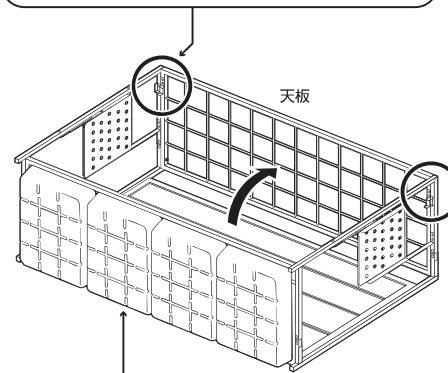

# アルミフォールディング傘立て

取り扱い・組み立て説明書 **BAUR-36/48共用**

この度は、当製品をお買い上げいただき誠にありがとうございます。使用前に、この取扱説明書を最後までお読みのうえ正しい使い方でご愛用ください。この取扱説明書は組み立て後も捨てずに、大切に保管しておいてください。

品質表示

- 外形寸法(約) BAUR-36: 幅84×奥行26.5×高さ48.5(cm)  
BAUR-48: 幅99.5×奥行30×高さ48.5(cm)
- 構造部材 本体: 金属(アルミニウム)  
トレー: ABS樹脂
- 表面加工 ポリエステル塗装

**【完成図】**  
組み立ての際、参考にしてください。

MADE IN CHINA

- 高温多湿でない室内で、床が水平な場所に設置してください。
- 過度に重いものを載せないようご注意ください。

- 本製品は傘を36本または48本収納する事ができます。また、サイドトレイで折りたたみ傘の収納にも対応できます。

※サイドトレイを折りたたんだ状態でもお使いいただけます。

## 本体の開き方

※イラストはBAUR-48です。

①サイドフレームを開きます。

②底部を開きます。

③天板を開き、ストッパーで固定します。

※底部が倒れないよう手で押さえながら行ってください。

④本体を起こし、お好みでサイドトレイを下から開いて完成です。

※サイドトレイを開く際は金具部分をまっすぐすると固定されます。