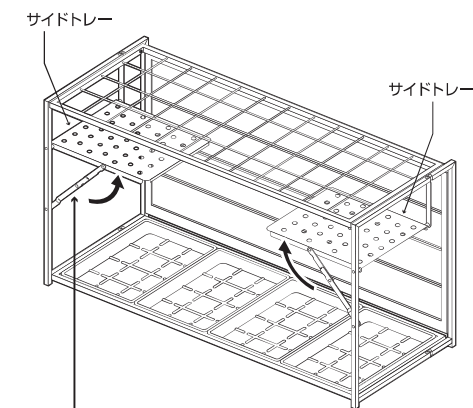

# アルミフォールディング傘立て

取り扱い・組み立て説明書 **BAUR-36/48共用**

この度は、当製品をお買い上げいただき誠にありがとうございます。使用前に、この取扱説明書を最後までお読みのうえ正しい使い方でご愛用ください。この取扱説明書は組み立て後も捨てずに、大切に保管しておいてください。

品質表示

- 外形寸法(約) BAUR-36: 幅84×奥行26.5×高さ48.5(cm)  
BAUR-48: 幅99.5×奥行30×高さ48.5(cm)
- 構造部材 本体: 金属(アルミニウム)  
トレー: ABS樹脂
- 表面加工 ポリエステル塗装

**【完成図】**  
組み立ての際、参考にしてください。

MADE IN CHINA

- 高温多湿でない室内で、床が水平な場所に設置してください。
- 過度に重いものを載せないようご注意ください。

- 本製品は傘を36本または48本収納する事ができます。また、サイドトレイで折りたたみ傘の収納にも対応できます。

※サイドトレイを折りたたんだ状態でもお使いいただけます。

## 本体の開き方

※イラストはBAUR-48です。

①サイドフレームを開きます。

②底部を開きます。

③天板を開き、ストッパーで固定します。

※底部が倒れないよう手で押さえながら行ってください。

④本体を起こし、お好みでサイドトレイを下から開いて完成です。

※サイドトレイを開く際は金具部分をまっすぐすると固定されます。