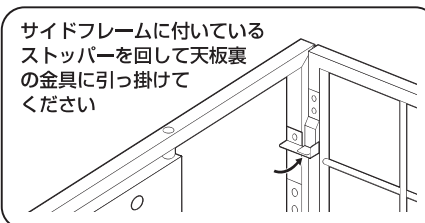

# アルミフォールディング傘立て

取り扱い・組み立て説明書 **BAUR-36/48共用**

この度は、当製品をお買い上げいただき誠にありがとうございます。使用前に、この取扱説明書を最後までお読みのうえ正しい使い方でご愛用ください。この取扱説明書は組み立て後も捨てずに、大切に保管しておいてください。

品質表示

- 外形寸法(約) BAUR-36: 幅84×奥行26.5×高さ48.5(cm)  
BAUR-48: 幅99.5×奥行30×高さ48.5(cm)
- 構造部材 本体: 金属(アルミニウム)  
トレー: ABS樹脂
- 表面加工 ポリエステル塗装

**【完成図】**  
組み立ての際、参考にしてください。

MADE IN CHINA

- 高温多湿でない室内で、床が水平な場所に設置してください。
- 過度に重いものを載せないようご注意ください。

- 本製品は傘を36本または48本収納する事ができます。また、サイドトレイで折りたたみ傘の収納にも対応できます。

※サイドトレイを折りたたんだ状態でもお使いいただけます。

## 本体の開き方

※イラストはBAUR-48です。

①サイドフレームを開きます。

②底部を開きます。

③天板を開き、ストッパーで固定します。

※底部が倒れないよう手で押さえながら行ってください。

④本体を起こし、お好みでサイドトレイを下から開いて完成です。

※サイドトレイを開く際は金具部分をまっすぐすると固定されます。

危険

本来の用途以外の使い方はしないでください

異常が生じたまま使用しないでください

警告

踏み台代わりに使用しないでください

偏った荷重や過度な荷重は掛けないでください

物品をのせたまま移動を行わないでください

製品にぶら下がったりしないでください