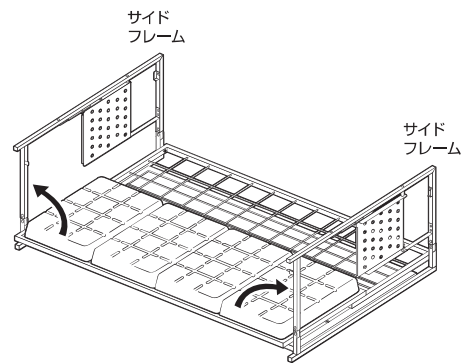

# アルミフォールディング傘立て

取り扱い・組み立て説明書 **BAUR-36/48共用**

この度は、当製品をお買い上げいただき誠にありがとうございます。使用前に、この取扱説明書を最後までお読みのうえ正しい使い方でご愛用ください。この取扱説明書は組み立て後も捨てずに、大切に保管しておいてください。

品質表示

- 外形寸法(約) BAUR-36: 幅84×奥行26.5×高さ48.5(cm)  
BAUR-48: 幅99.5×奥行30×高さ48.5(cm)
- 構造部材 本体: 金属(アルミニウム)  
トレー: ABS樹脂
- 表面加工 ポリエステル塗装

**【完成図】**  
組み立ての際、参考にしてください。

MADE IN CHINA

- 高温多湿でない室内で、床が水平な場所に設置してください。
- 過度に重いものを載せないようご注意ください。

- 本製品は傘を36本または48本収納する事ができます。また、サイドトレイで折りたたみ傘の収納にも対応できます。

※サイドトレイを折りたたんだ状態でもお使いいただけます。

## 本体の開き方

※イラストはBAUR-48です。

①サイドフレームを開きます。

②底部を開きます。

③天板を開き、ストッパーで固定します。

※底部が倒れないよう手で押さえながら行ってください。

④本体を起こし、お好みでサイドトレイを下から開いて完成です。

※サイドトレイを開く際は金具部分をまっすぐすると固定されます。