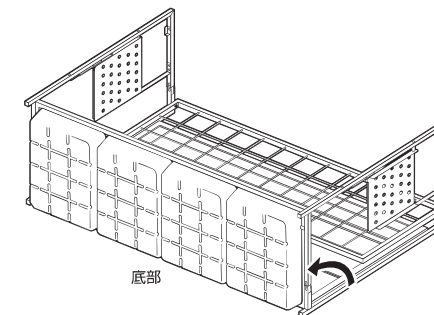

# アルミフォールディング傘立て

取り扱い・組み立て説明書 **BAUR-36/48共用**

この度は、当製品をお買い上げいただき誠にありがとうございます。使用前に、この取扱説明書を最後までお読みのうえ正しい使い方でご愛用ください。この取扱説明書は組み立て後も捨てずに、大切に保管しておいてください。

品質表示

- 外形寸法(約) BAUR-36: 幅84×奥行26.5×高さ48.5(cm)  
BAUR-48: 幅99.5×奥行30×高さ48.5(cm)
- 構造部材 本体: 金属(アルミニウム)  
トレー: ABS樹脂
- 表面加工 ポリエステル塗装

**【完成図】**  
組み立ての際、参考にしてください。

MADE IN CHINA

- 高温多湿でない室内で、床が水平な場所に設置してください。
- 過度に重いものを載せないようご注意ください。

- 本製品は傘を36本または48本収納する事ができます。また、サイドトレイで折りたたみ傘の収納にも対応できます。

※サイドトレイを折りたたんだ状態でもお使いいただけます。

## 本体の開き方

※イラストはBAUR-48です。

①サイドフレームを開きます。

②底部を開きます。

③天板を開き、ストッパーで固定します。

※底部が倒れないよう手で押さえながら行ってください。

④本体を起こし、お好みでサイドトレイを下から開いて完成です。

※サイドトレイを開く際は金具部分をまっすぐすると固定されます。